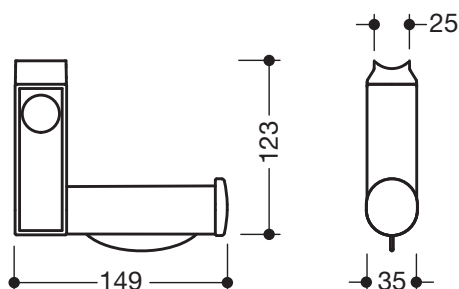

Produktdatenblatt

Aufrüstsatz WC-Papierhalter inkl. WC-Spülauslösung
950.50.07090

HEWI

Aufrüstsatz WC-Papierhalter inkl. WC-Spülauslösung **950.50.07090**

- rechtwinklig angeordneter Aufsatzrollenhalter inkl. WC-Spülauslösung
- blaue Taste dient zum Auslösen der WC-Spülung
- Ausführung rechts
- dient zur Nachrüstung an Stützklappgriffen 950.50.1... sowie Wandstützgriffen 950.50.3...
- leichte Montage
- integrierte Rollenbremse
- 35 mm breit, 122,5 mm hoch, 149 mm tief
- aus hochwertigem Polyamid nach HEWI Farbtabelle
- Sendefrequenz 868,4 MHz
- passend zu Funk WC-Spülsystemen von Geberit, Mepa, Viega, Sanit, Friatec, TECE und Grohe

Abmessungen in mm

Farben

98	99	97	95	92	90	86	84	18	24	36	33	74	72	55	50
----	----	----	----	----	----	----	----	----	----	----	----	----	----	----	----

Technische Änderungen vorbehalten, 19.03.2022

HEWI Heinrich Wilke GmbH
Postfach 1260
D-34442 Bad Arolsen