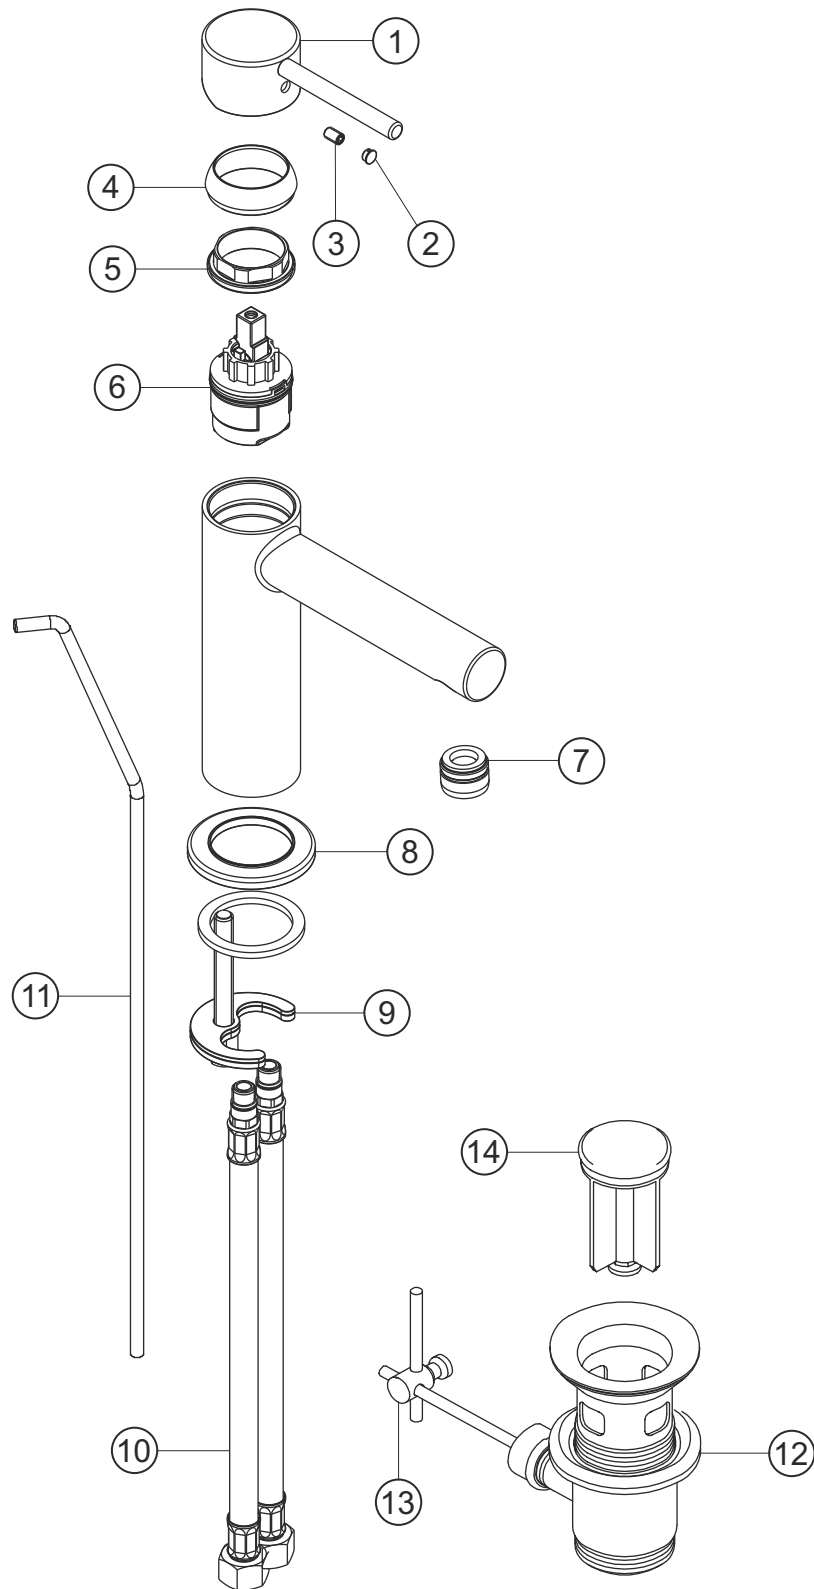

DESIGN NEW

Waschtisch-Einlochbatterie

chrom

10.145310.1.01

herzbach

DESIGN NEW

Waschtisch-Einlochbatterie

chrom

10.145310.1.01

Ersatzteilliste

Pos.	Beschreibung	Art.-Nr.	Preisgruppe	VE
1	Griffhebel	80.433300.2.01	8	1
2	Griffstopfen	80.138100.1.01	2	1
3	Inbussschraube	80.138122.1.09	1	1
4	Glockenkappe	80.076900.1.01	5	1
5	Konerring	80.502100.1.09	2	1
6	Kartusche	80.201920.1.09	8	1
7	Perlator	80.059100.1.01	5	1
8	Zierring	80.262700.1.01	5	1
9	Befestigung	80.589100.1.09	3	1
10	Flexibler Anschlussschlauch	80.037700.1.09	4	1
11	Zugstange	80.171700.1.01	6	1
12	Ablaufgarnitur	80.031800.1.01	6	1
13	Gelenk	80.060200.1.01	2	1
14	Ablaufstopfen	80.200800.1.01	4	1