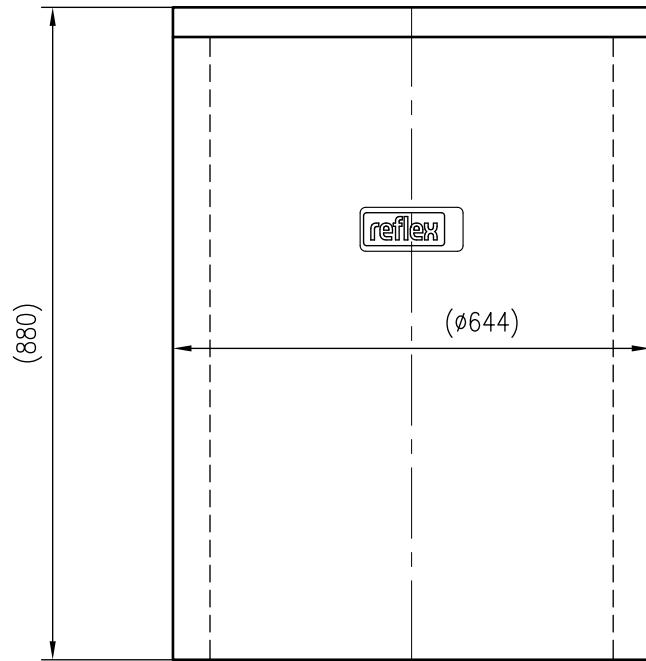

Side view

Front view

Isometric view

Top view

Unterliegt nicht dem Änderungsdienst/ Not subject to change management		Maßstab/ Scale: 1:10	Format/ Size: A3
Revision 31.03.2021	Variomat VW300 – 5990200		

A3