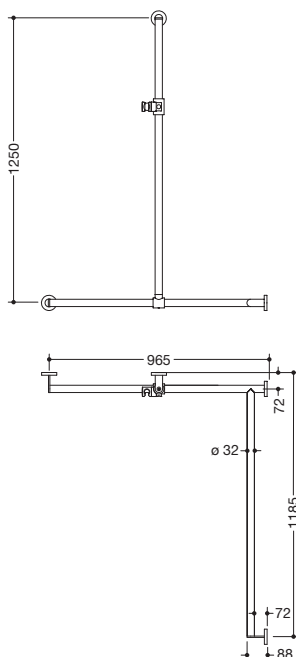

Abmessungen in mm

Oberfläche/Farben

Alternative Oberflächen/Farben

Pulverbeschichtungen

Technische Änderungen vorbehalten, 30.03.2021

HEWI Heinrich Wilke GmbH
Postfach 1260
D-34442 Bad Arolsen

Telefon: +49 5691 82-0
Telefax: +49 5691 82-319

info@hewi.de
www.hewi.com