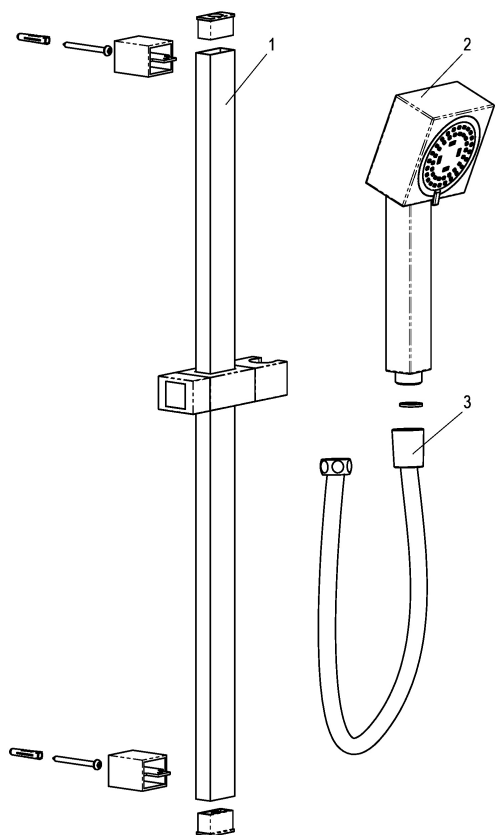

**Z069533-00010 SH WANDSTANGENSET ALPHA\_400****Produktabbildung****Maßzeichnung****Produktbeschreibung**

Wandstangenset  
chrom  
mit Wandstange 900 mm  
mit verstellbarem Brausestrahl  
mit verstellbarem Brausehalter

**Ausschreibungstext**

Z069533-00010  
Heinrich Schulte  
Wandstangenset  
alpha\_400  
chrom  
Handbrause Quadral III  
Brauseschlauch 1500 mm mit Konus  
für Wandmontage  
mit Wandstange 900 mm  
mit verstellbarem Brausestrahl  
mit verstellbarem Brausehalter

VPE: 1

GTIN: 4020929695336

SCIP: e0d7f8cf-4c2c-47e4-898f-96a20804403b

**Explosionszeichnung**

**Ersatzteilliste**

Pos.	Beschreibung	Artikel-Nr.
01	SH WANDSTANGE QUADRAL	Z093502-00010
02	SH HANDBRAUSE QUADRAL III 1/2"	Z093113-00010
03	SH METALLBRAUSESCHLAUCH	Z093722-00010

**Optionales Zubehör**

Beschreibung	Artikel-Nr.
SH WANDANSCHLUSSBOGEN ALPHA_400	Z069511-00010

**Durchflussdiagramm**