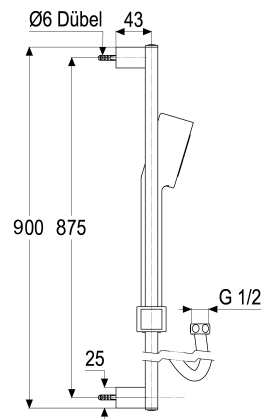

**Z069533-00010 SH WANDSTANGENSET ALPHA\_400****Produktabbildung****Maßzeichnung****Produktbeschreibung**

Wandstangenset  
chrom  
mit Wandstange 900 mm  
mit verstellbarem Brausestrahl  
mit verstellbarem Brausehalter

**Ausschreibungstext**

Z069533-00010  
Heinrich Schulte  
Wandstangenset  
alpha\_400  
chrom  
Handbrause Quadral III  
Brauseschlauch 1500 mm mit Konus  
für Wandmontage  
mit Wandstange 900 mm  
mit verstellbarem Brausestrahl  
mit verstellbarem Brausehalter

VPE: 1

GTIN: 4020929695336

SCIP: e0d7f8cf-4c2c-47e4-898f-96a20804403b

**Explosionszeichnung**

**Ersatzteilliste**

Pos.	Beschreibung	Artikel-Nr.
01	SH WANDSTANGE QUADRAL	Z093502-00010
02	SH HANDBRAUSE QUADRAL III 1/2"	Z093113-00010
03	SH METALLBRAUSESCHLAUCH	Z093722-00010

**Optionales Zubehör**

Beschreibung	Artikel-Nr.
SH WANDANSCHLUSSBOGEN ALPHA_400	Z069511-00010

**Durchflussdiagramm**