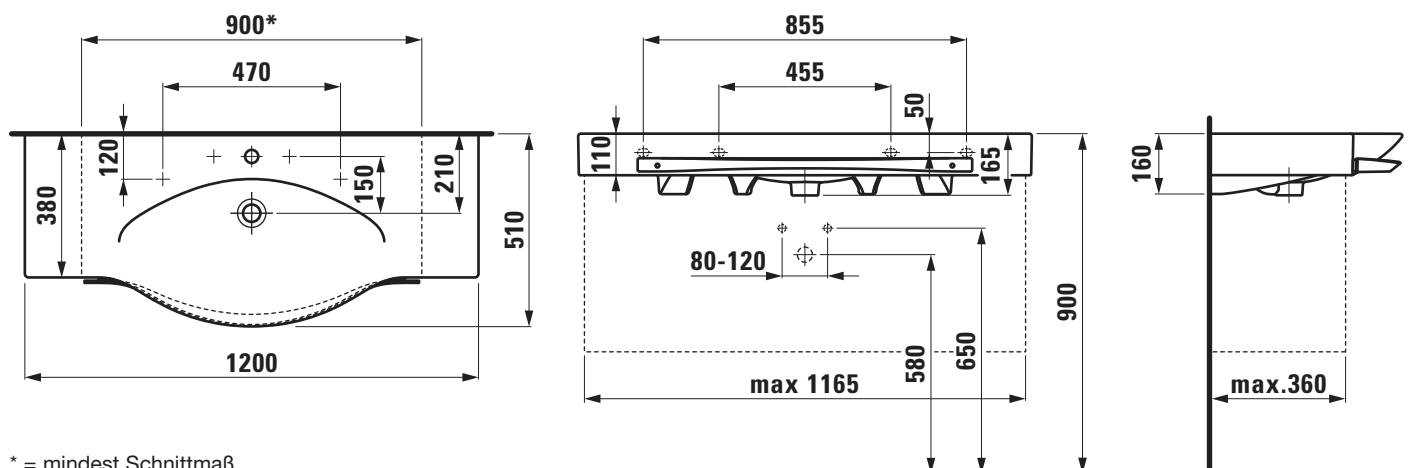

**Waschtisch
unterbaufähig / schneidbar
81270.4**

TECHNISCHE DATEN

Artikel-Nr.	81270.4
Anschlussmaße	EN 14688 / EN 31
Größe	1200 x 380/510 mm
Beckeninnenmaß	ca. 700 x 350 mm
Ausführung	Charge 104 – 1 Hahnloch mittig schneidbar bis 900 mm inkl. Handtuchhalter
Sonderausführung	Charge 108 – 3 Hahnlöcher Charge 109 – ohne Hahnloch Charge 111 – 1 Hahnloch mittig, ohne Überlauf Charge 112 – ohne Hahnloch, ohne Überlauf Charge 158 – 3 Hahnlöcher, ohne Überlauf Charge 804 – 1 Hahnloch mittig, 1 Loch links für Seifenspender Charge 805 – 1 Hahnloch mittig, 1 Loch rechts für Seifenspender Charge 808 – 3 Hahnlöcher, 1 Loch links für Seifenspender Charge 809 – 3 Hahnlöcher, 1 Loch rechts für Seifenspender
Gewicht	32,5 kg
Montagematerial exkl.	Steinschrauben Ausgleichsmasse, Artikel-Nr. 89461.4 Schallschutzset, Artikel-Nr. 89269.3
Sonstiges	Waschtisch wird mit 4 Schrauben befestigt Bei Bestellung in geschnittener Ausführung ist das Gesamtaußenmaß des Waschtisches anzugeben, siehe Kapitel Schneidformulare. Geschnittene Seite nicht glasiert. Optional mit Abdeckung (aufgarniert).
Farben	siehe Farbtabelle

TECHNISCHE ZEICHNUNGEN / M 1 : 20

* = mindest Schnittmaß