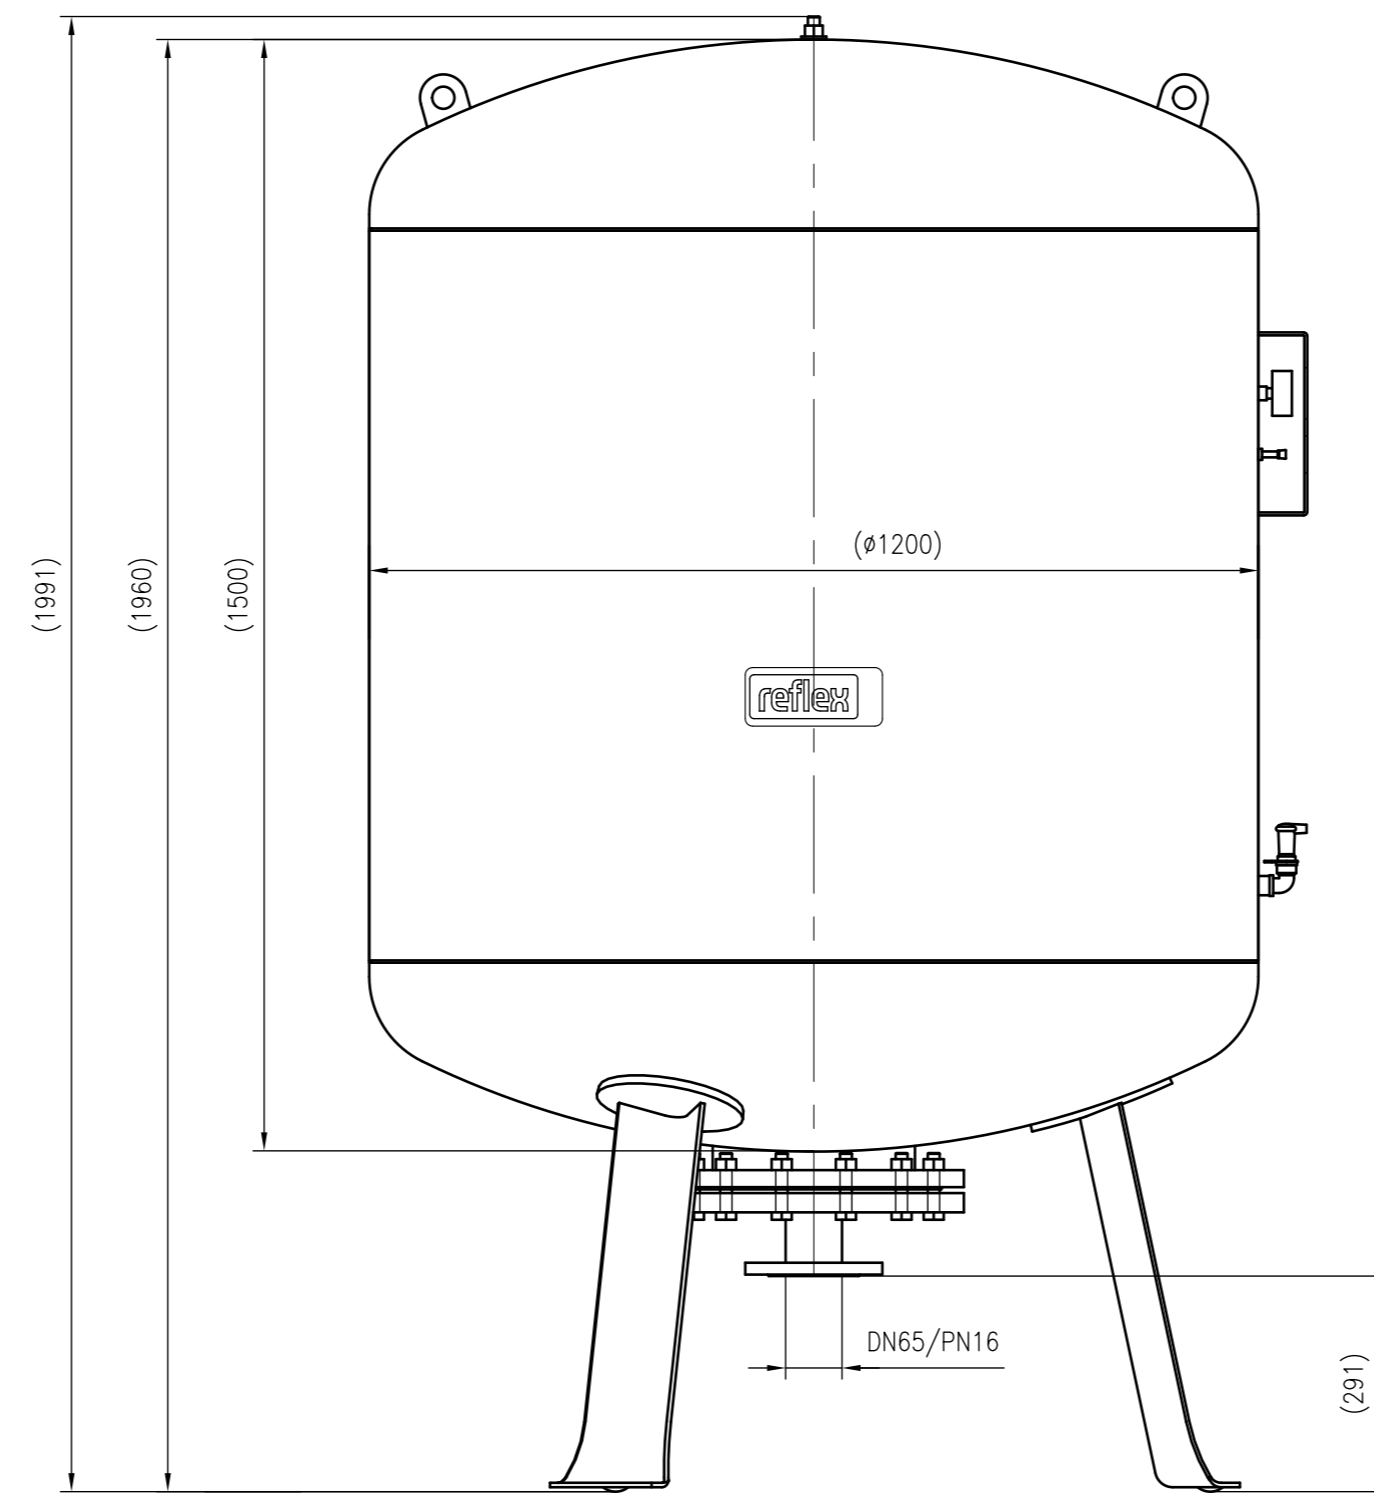

Side view

Front view

Isometric view

Top view

Unterliegt nicht dem Änderungsdienst/ Not subject to change management		Maßstab/ Scale: 1:10	Format/ Size: A1
Revision 11.08.2017	Reflex G1500 10bar – 8526005		