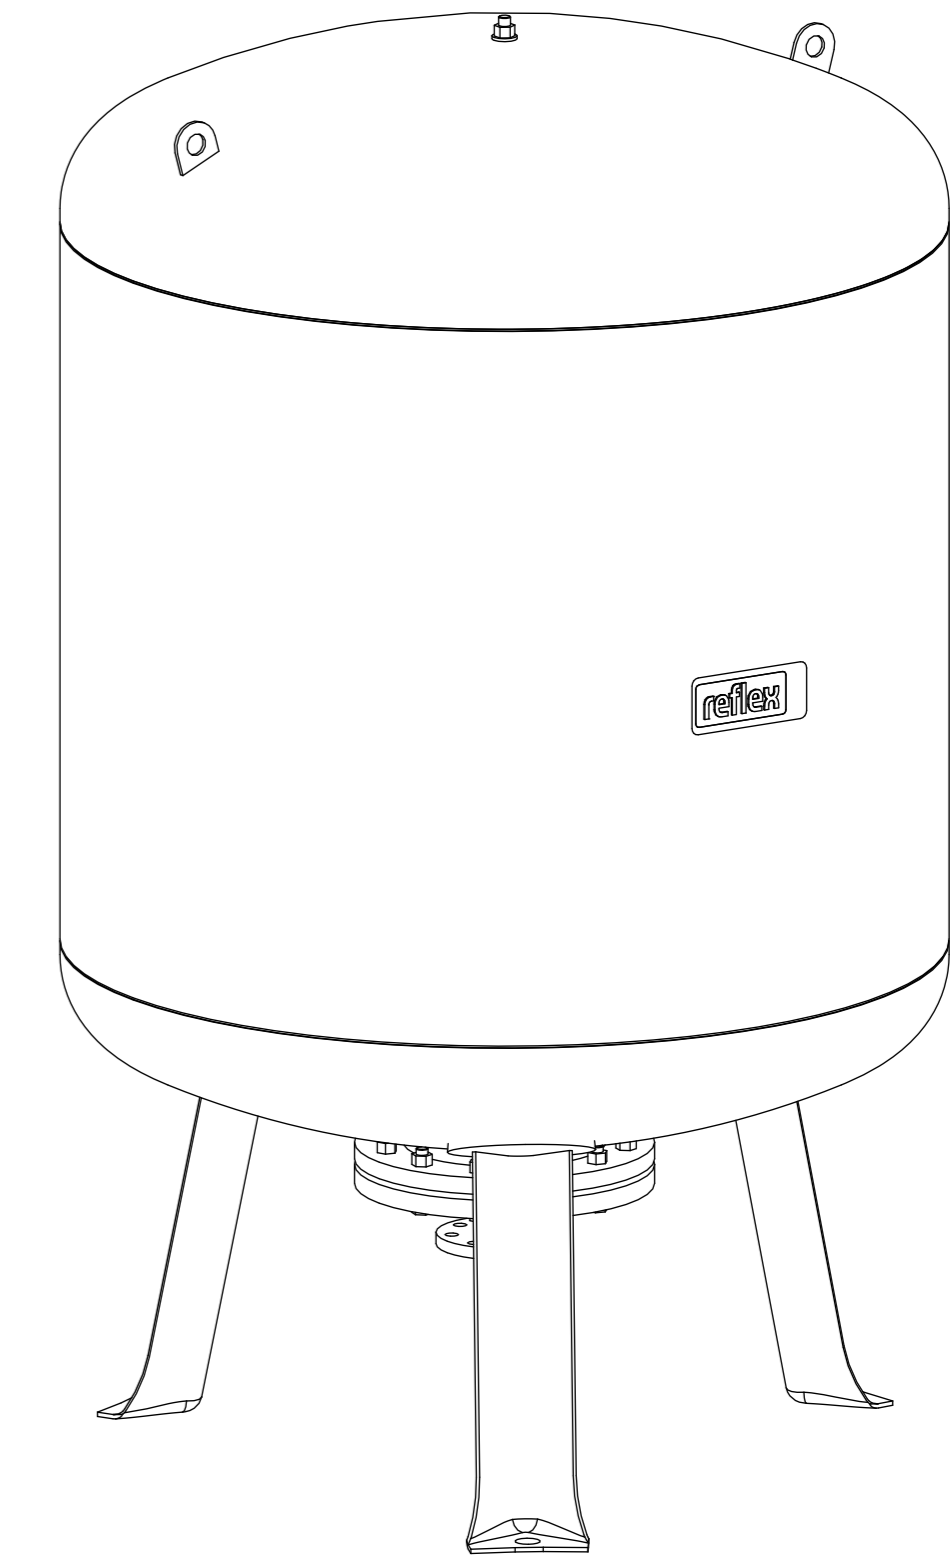

Side view

Front view

Isometric view

Top view

Unterliegt nicht dem Änderungsdienst/ Not subject to change management		Maßstab/ Scale: 1:10	Format/ Size: A1
Revision 11.08.2017	Reflex G1500 10bar – 8526005		