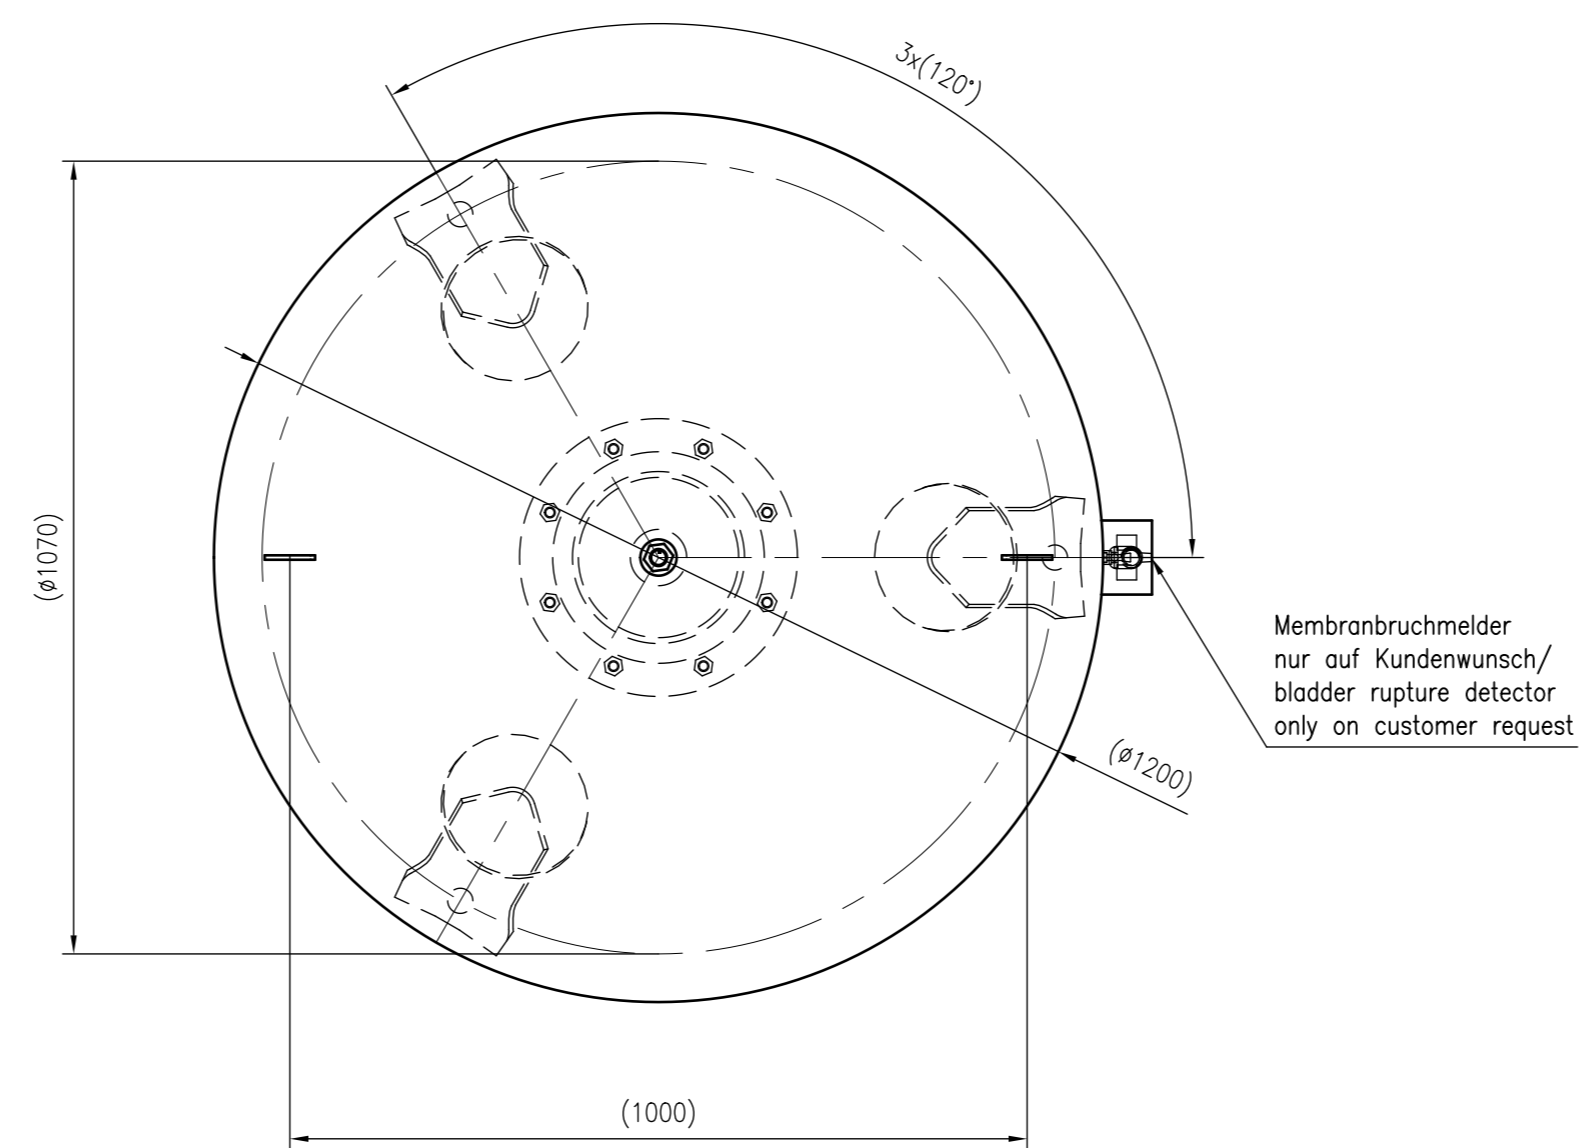

Side view

Front view

Isometric view

Top view

Unterliegt nicht dem Änderungsdienst/ Not subject to change management		Maßstab/ Scale: 1:10	Format/ Size: A1
Revision 11.08.2017	Reflex G1500 10bar – 8526005		