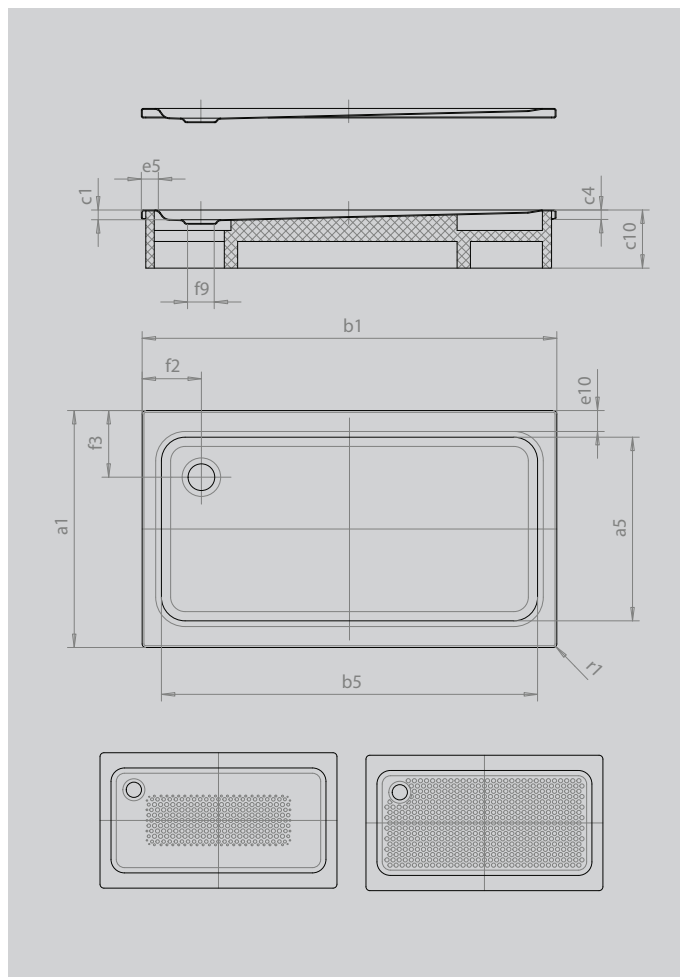

# SUPERPLAN

- exklusives, elegantes Design
- aus KALDEWEI Stahl-Emaile
- Ablaufdeckel nahezu bündig in die Duschkfläche integriert (nur in Kombination mit den Ablaufgarnituren KA 90)

Abbildung ähnlich

SECURE<sup>+</sup>

Modell		410
Äußere Länge	$a_1$	750 mm
Innere Länge	$a_5$	640 mm
Äußere Breite	$b_1$	1400 mm
Innere Breite	$b_5$	1300 mm
Tiefe Innen	$c_1$	40 mm
Randhöhe	$c_4$	32 mm
Höhe mit Wannenträger	$c_{10}$	135 mm
Höhe mit Wannenträger extraflach	$c_{16}$	49 mm
Randbreite	$e_{10}, e_5$	50; 50 mm
Durchmesser Ablaufloch	$f_9$	Ø 90 mm
Abstand Wannrand bis Mitte Ablaufloch	$f_2, f_3$	200; 200 mm
Äußerer Radius	$r_1$	12 mm
Nettogewicht		28 kg
Antislip		300 x 856 mm
Vollantislip		524 x 1177 mm
SECURE PLUS		Vollflächig