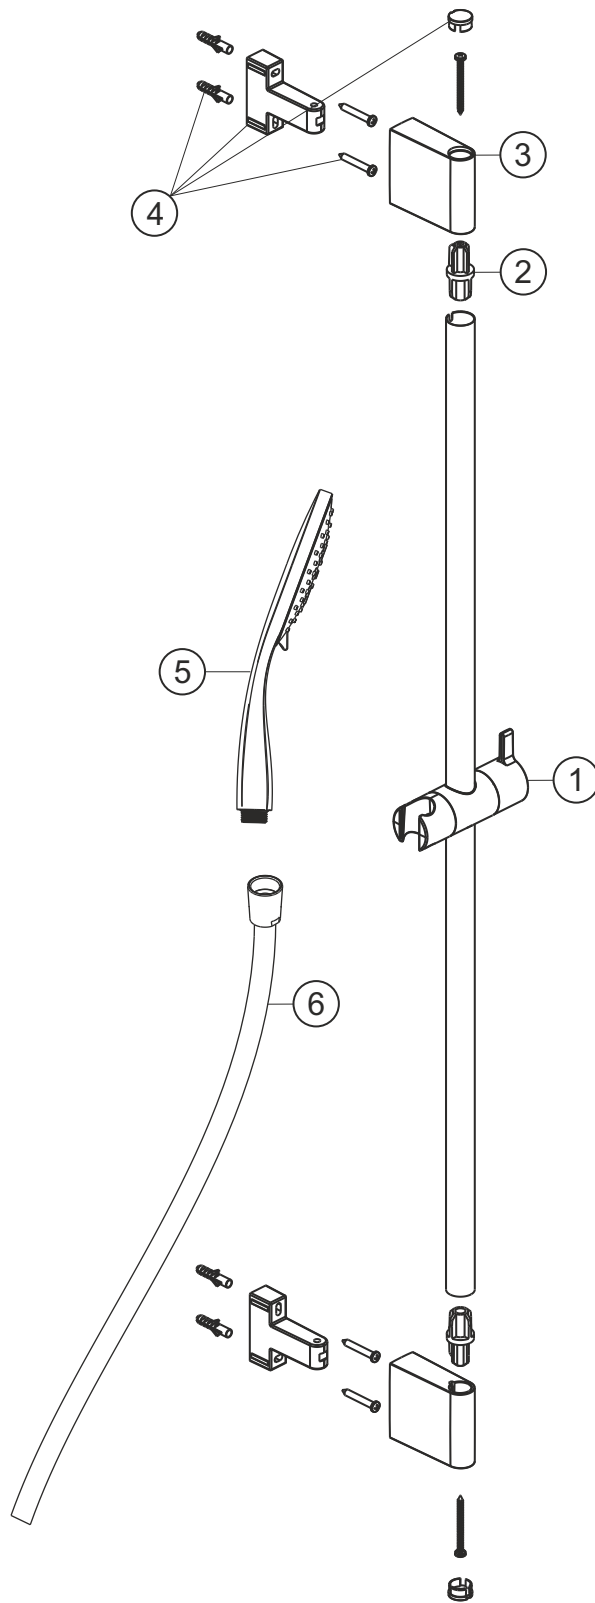

# DEEP BLACK

Dusch-Wandstangenset Slide M 90 cm

schwarz matt

23.690310.1.12

## DEEP BLACK

Dusch-Wandstangenset Slide M 90 cm

schwarz matt

23.690310.1.12

### Ersatzteilliste

Pos.	Beschreibung	Art.-Nr.	Preisgruppe	VE
1	Konusschieber	80.945755.1.12	7	1
2	Verbinder	80.032010.1.09	4	2
3	Abdeckung	80.130011.1.12	6	2
4	Befestigungssatz	80.003058.1.09	4	1
5	Handbrause	23.675400.1.12	*	1
6	Brauseschlauch	23.935300.1.12	*	1