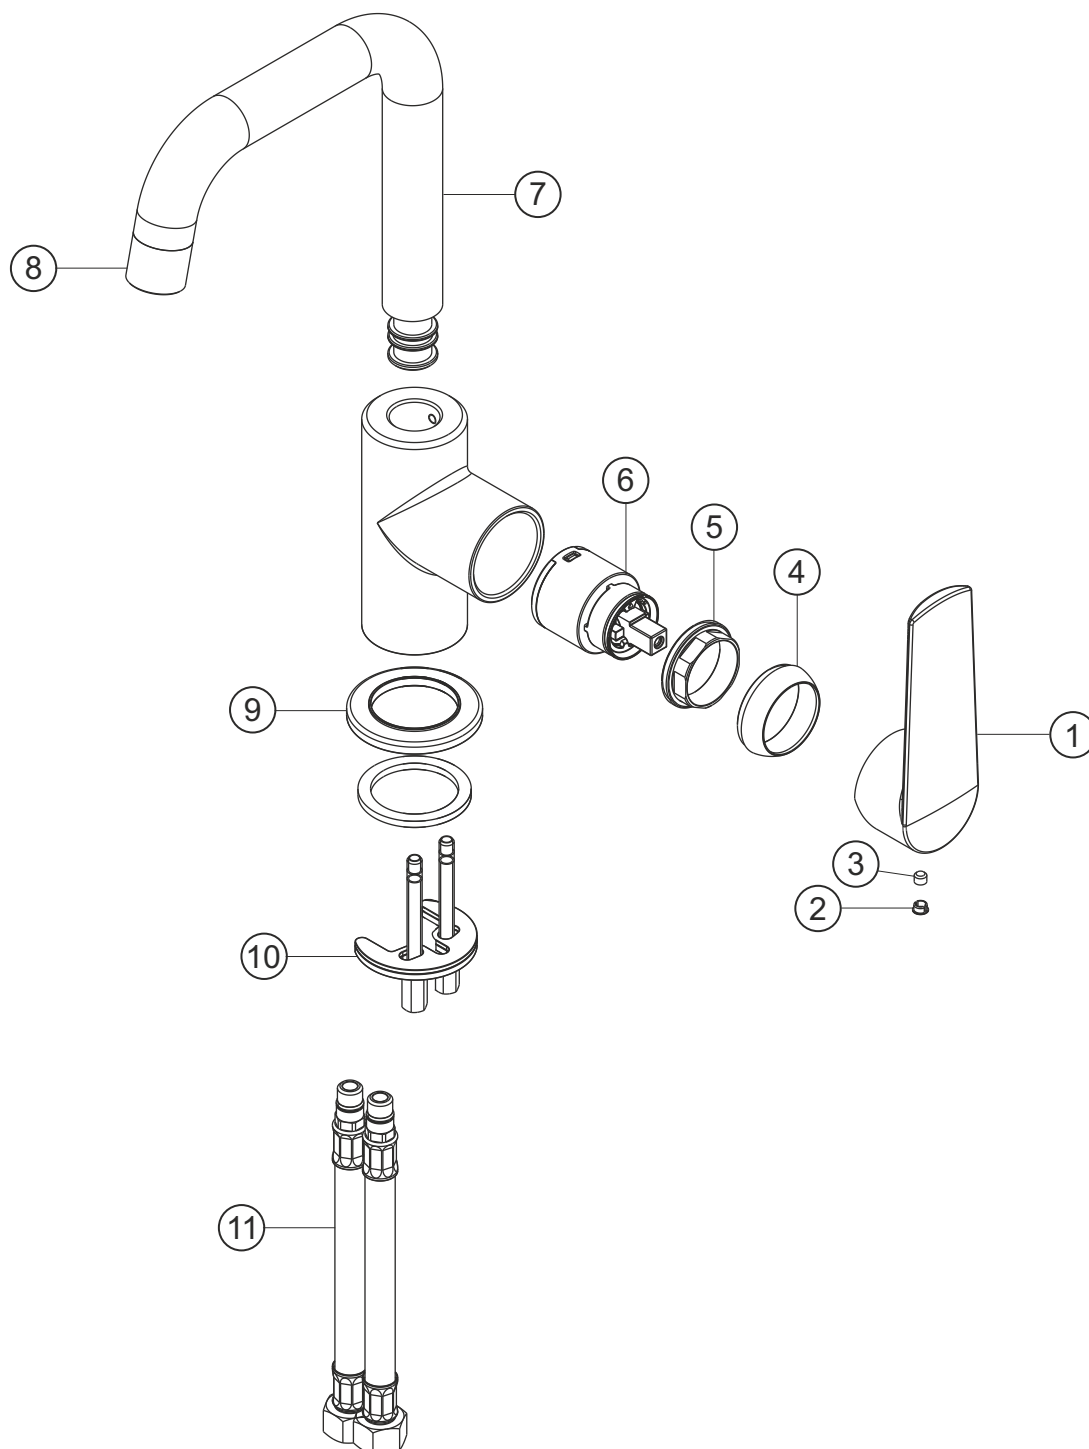

VENTURA

Waschtisch-Einlochbatterie

chrom

51.100333.1.01

herzbach

VENTURA

Waschtisch-Einlochbatterie

chrom

51.100333.1.01

Ersatzteilliste

Pos.	Beschreibung	Art.-Nr.	Preisgruppe	VE
1	Griffhebel	80.433000.1.01	7	1
2	Griffstopfen	80.138100.1.01	2	1
3	Inbusschraube	80.138122.1.09	1	1
4	Glockenkappe	80.076900.1.01	3	1
5	Konerring	80.502000.1.09	2	1
6	Kartusche	80.195444.1.09	7	1
7	Auslauf	80.492200.1.01	12	1
8	Perlator	80.055800.3.01	3	1
9	Zierring	80.262700.1.01	5	1
10	Befestigungssatz	80.209400.1.09	3	1
11	Flexibler Anschlussschlauch	80.037700.1.09	4	1