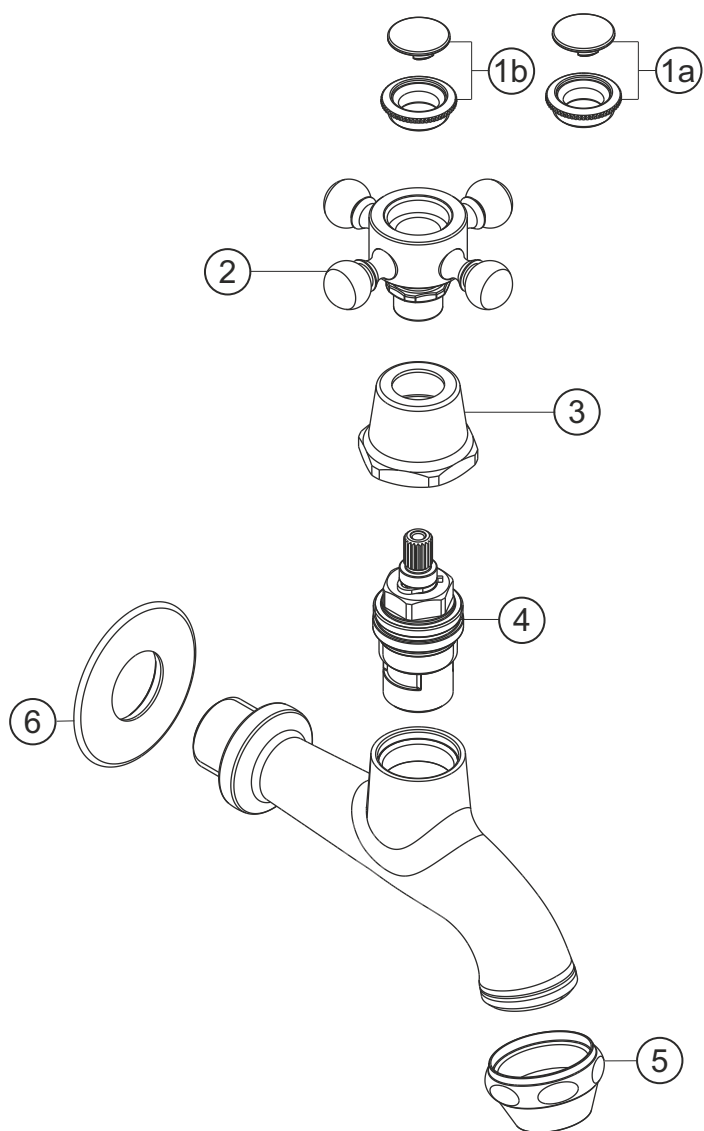

ANAIS
Wandventil
gold
32.487000.1.03

herzbach

ANAIS

Wandventil

gold

32.487000.1.03

Ersatzteilliste

Pos.	Beschreibung	Art.-Nr.	Preisgruppe	VE
1a	Plakette mit Mutter froid	80.135700.2.03	4	1
1b	Plakette mit Mutter chaud	80.135700.1.03	4	1
2	Griff komplett	80.126300.1.03	9	1
3	Schraubhülse	80.130800.1.03	7	1
4	Innenoberteil	80.150300.1.09	6	1
5	Strahlregler	80.014000.1.03	5	1
6	Rosette	80.056100.1.03	7	1