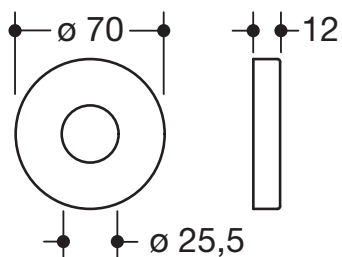

Rosettenkappe 67970

- für Vorhangstangen und Deckenabhängungen System 900
- Durchmesser 70 mm
- aus hochwertigem Edelstahl, pulverbeschichtet in den HEWI Farben DX (Weiß tiefmatt), DC (Schwarz tiefmatt), AY (Hellgrau Perlglimmer tiefmatt) und SC (Dunkelgrau Perlglimmer tiefmatt)

Abmessungen in mm

Oberflächen/Farben

Alternative Oberflächen

Technische Änderungen vorbehalten, 25.03.2021