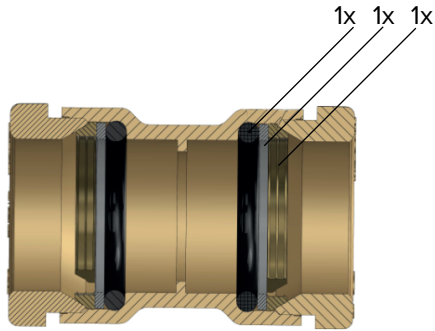

1

2

Abmessung	Einstecktiefe
16mm	30mm
20mm	30mm
25mm	31mm
32mm	36mm
40mm	50mm
50mm	52mm
63mm	70mm

3

Für Gas Umbausatz Typ 990 nutzen

2

3