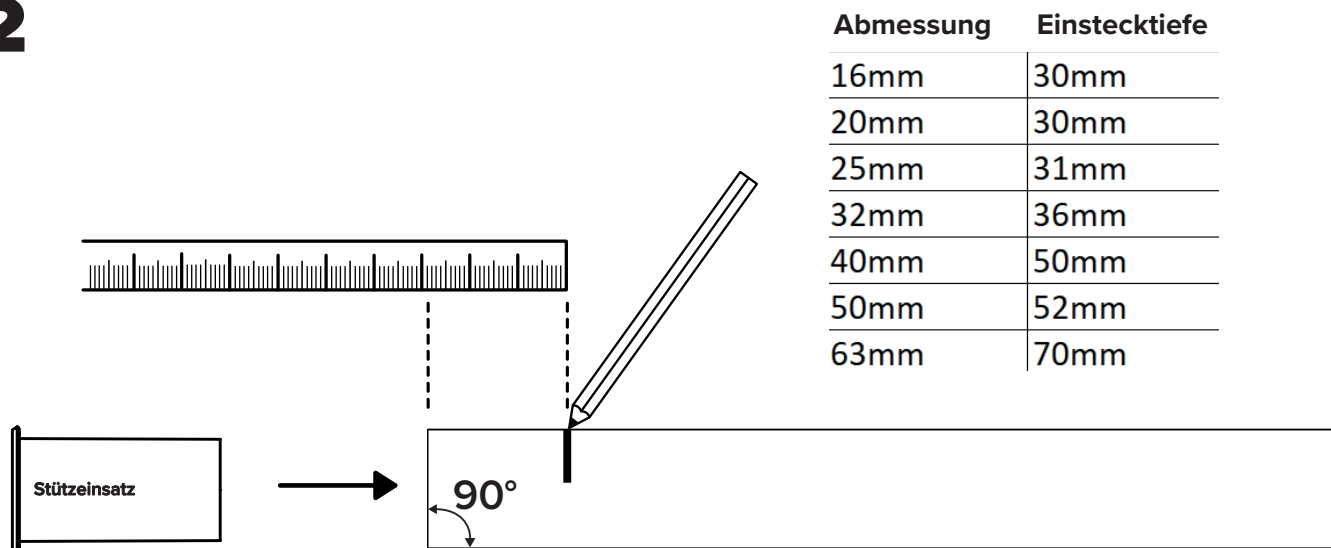

1

2

Abmessung	Einstecktiefe
16mm	30mm
20mm	30mm
25mm	31mm
32mm	36mm
40mm	50mm
50mm	52mm
63mm	70mm

3

Für Gas Umbausatz Typ 990 nutzen

2

3