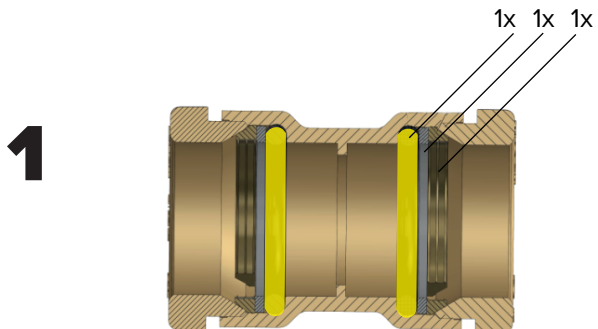

1

2

Abmessung	Einstecktiefe
16mm	30mm
20mm	30mm
25mm	31mm
32mm	36mm
40mm	50mm
50mm	52mm
63mm	70mm

3

Für Gas Umbausatz Typ 990 nutzen

2

3