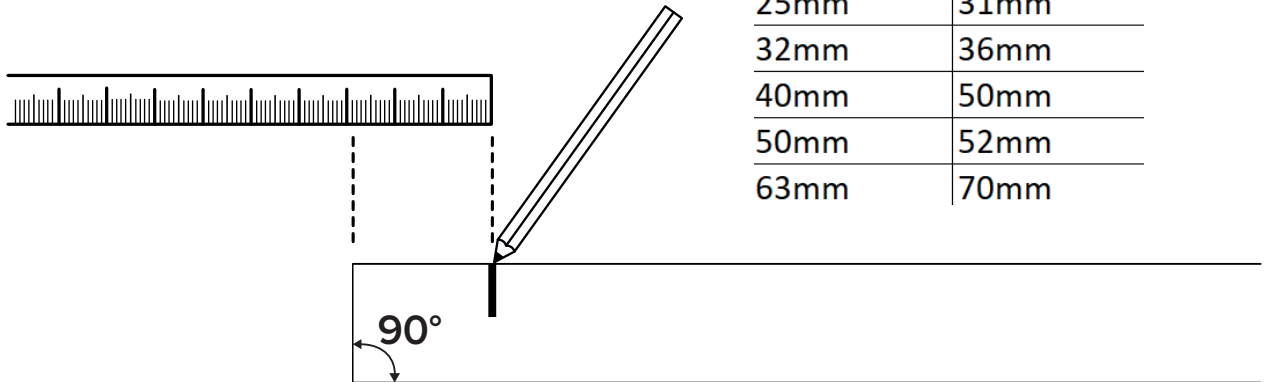

1

2

Abmessung	Einstecktiefe
16mm	30mm
20mm	30mm
25mm	31mm
32mm	36mm
40mm	50mm
50mm	52mm
63mm	70mm

3

Für Gas Umbausatz Typ 990 nutzen

2

3