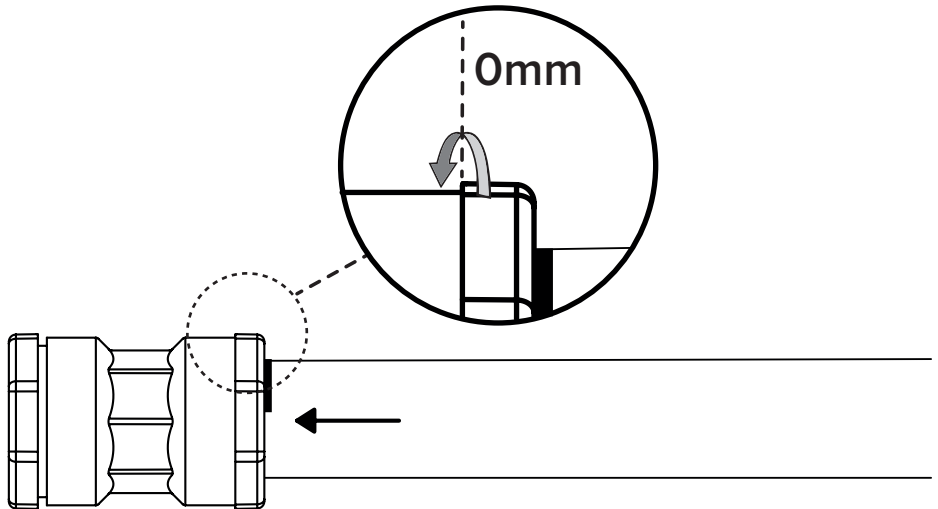

1

2

Abmessung	Einstecktiefe
16mm	30mm
20mm	30mm
25mm	31mm
32mm	36mm
40mm	50mm
50mm	52mm
63mm	70mm

3

Für Gas Umbausatz Typ 990 nutzen

2

3