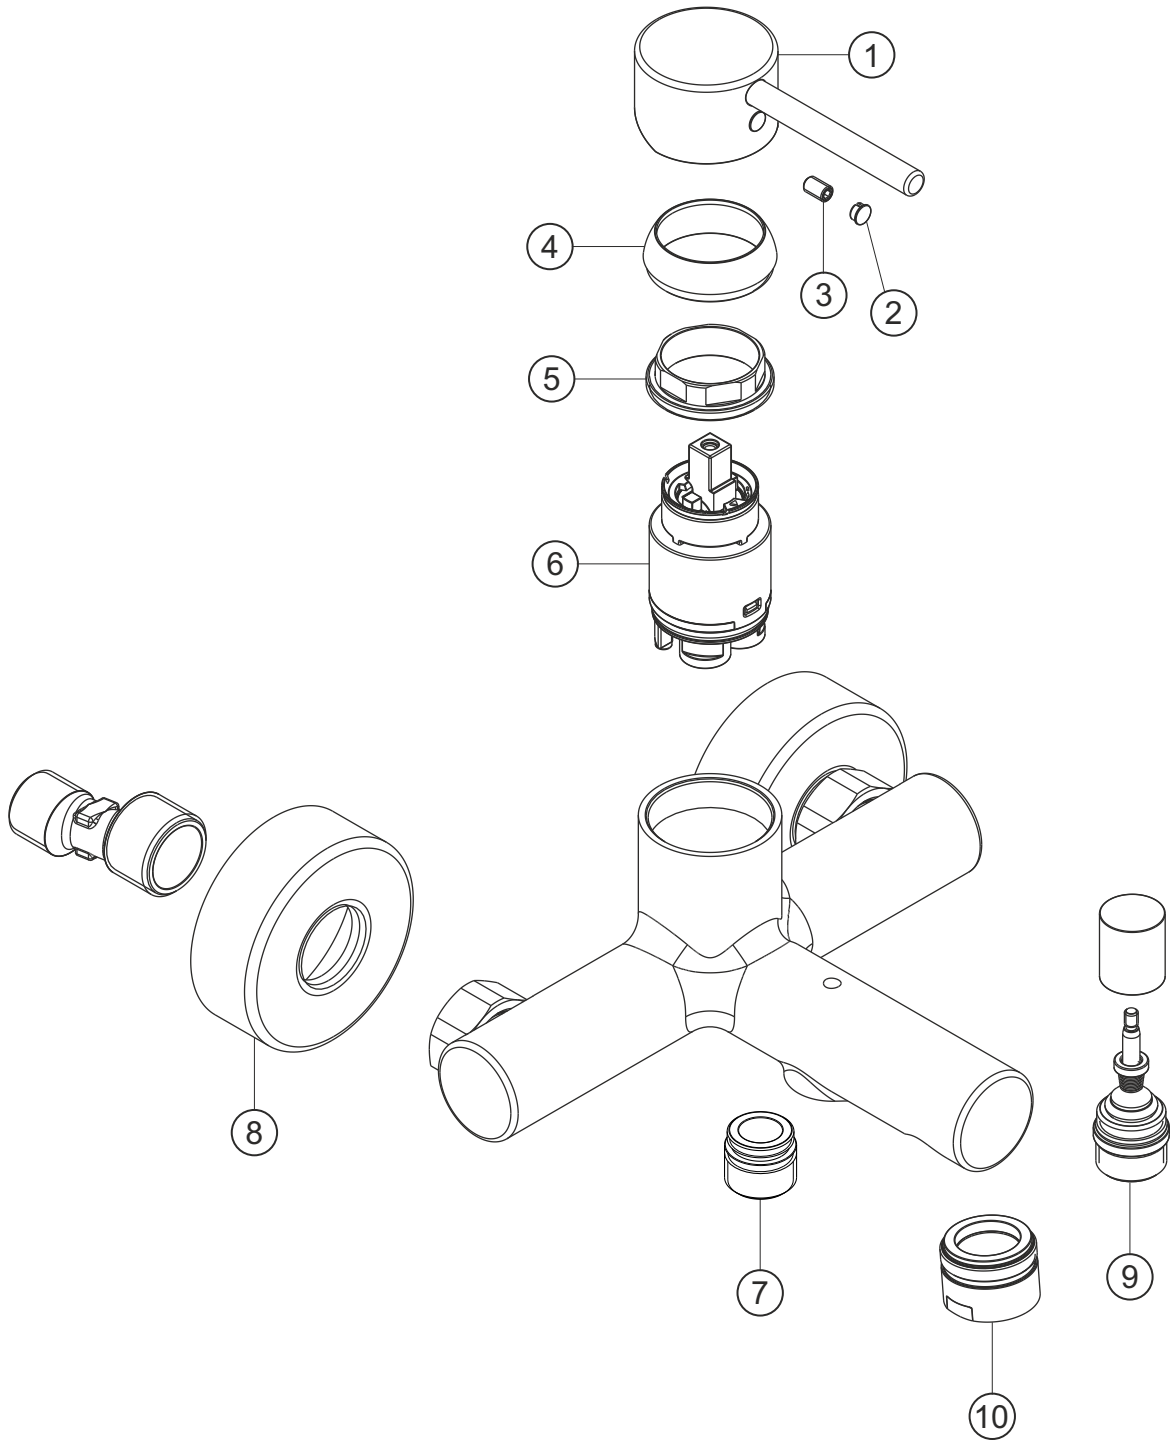

DESIGN NEW

Wannenfüll- und Brausebatterie Aufputz

chrom

10.145215.1.01

herzbach

DESIGN NEW

Wannenfüll- und Brausebatterie Aufputz

chrom

10.145215.1.01

Ersatzteilliste

Pos.	Beschreibung	Art.-Nr.	Preisgruppe	VE
1	Griff	80.433300.2.01	7	1
2	Griffstopfen	80.138100.1.01	2	1
3	Inbusschraube	80.138122.1.09	1	1
4	Glockenkappe	80.076900.1.01	3	1
5	Konerring	80.502100.1.09	2	1
6	Kartusche	80.195500.1.09	7	1
7	Rückflussverhinderer	80.120900.1.01	5	1
8	S-Anschluss mit Rosette	80.111300.1.01	7	1
9	Umsteller	80.022620.1.01	10	1
10	Perlator	80.056000.1.01	4	1