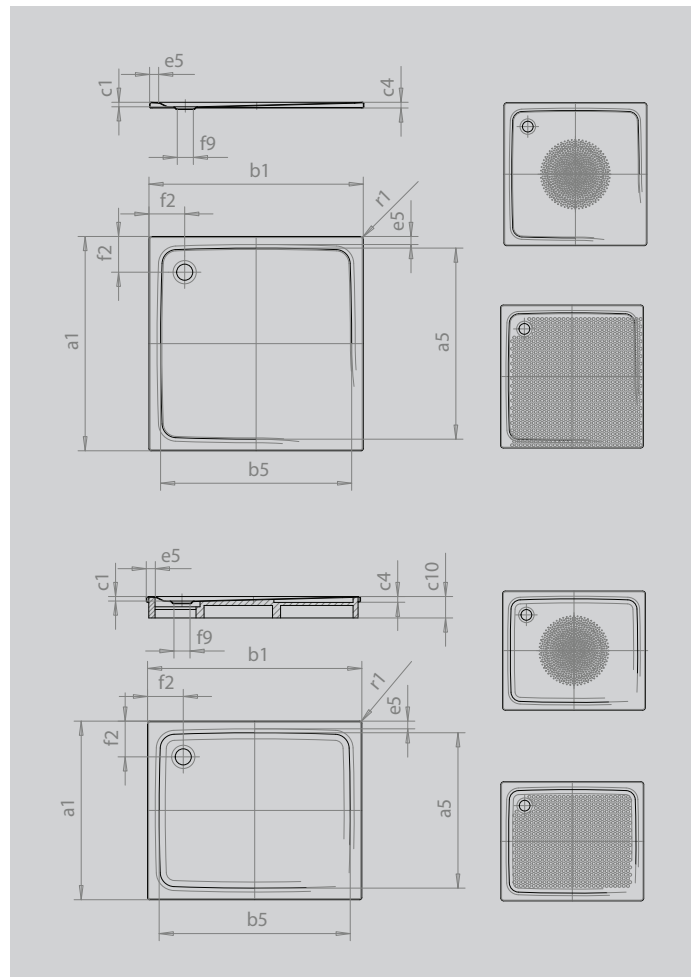

# SUPERPLAN

- exklusives, elegantes Design
- aus KALDEWEI Stahl-Emaile
- Ablaufdeckel nahezu bündig in die Duschkfläche integriert (nur in Kombination mit den Ablaufgamituren KA 90)

Abbildung ähnlich

SECURE<sup>+</sup>

Modell		407
Äußere Länge	$a_1$	1000 mm
Innere Länge	$a_5$	890 mm
Äußere Breite	$b_1$	1200 mm
Innere Breite	$b_5$	1090 mm
Tiefe Innen	$c_1$	25 mm
Randhöhe	$c_4$	32 mm
Höhe mit Wannenträger	$c_{10}$	120 mm
Randbreite	$e_{10}, e_5$	50; 50 mm
Durchmesser Ablaufloch	$f_9$	Ø 90 mm
Abstand Wannrand bis Mitte Ablaufloch	$f_2, f_3$	200; 200 mm
Äußerer Radius	$r_1$	12 mm
Nettogewicht		32 kg
Antislip Durchmesser		Ø 588 mm
Vollantislip		773 x 997 mm
SECURE PLUS		Vollflächig