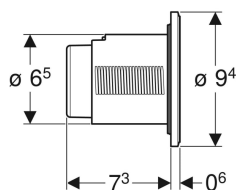

**Geberit Typ 10 Fernbetätigung pneumatisch, Round, für 2-Mengen-Spülung, UP-Drücker**

Beispielbild

**Verwendungszwecke**

- Zur UP-Montage
- Für Delta UP-Spülkästen 12 cm
- Für Sigma UP-Spülkästen 12 cm
- Für Omega UP-Spülkästen 12 cm
- Für Kappa UP-Spülkästen 15 cm
- Für AP140 AP-Spülkästen

**Eigenschaften**

- Bauform rund
- Mit Geberit Betätigungsplatten für 1-Mengen-Spülung, 2-Mengen-Spülung und Spül-Stopp-Spülung oder Geberit Abdeckplatte kombinierbar

**Technische Daten**

Betätigungskraft (N) max. | 25 N

**Lieferumfang**

- Drücker
- Heber pneumatisch
- Pneumatikschlauch Länge 2 m
- Leerrohr Länge 1,7 m
- UP-Dose mit Bauschutz
- Befestigungsmaterial

| Art.-Nr.     | Farbe / Oberfläche                                      | Werkstoff  | VE1   | VE2    |
|--------------|---|------------|-------|--------|
| 116.055.DW.1 | Rosette und Tasten: schwarz<br>Designring: schwarz matt | Kunststoff | 1 St. | 10 St. |