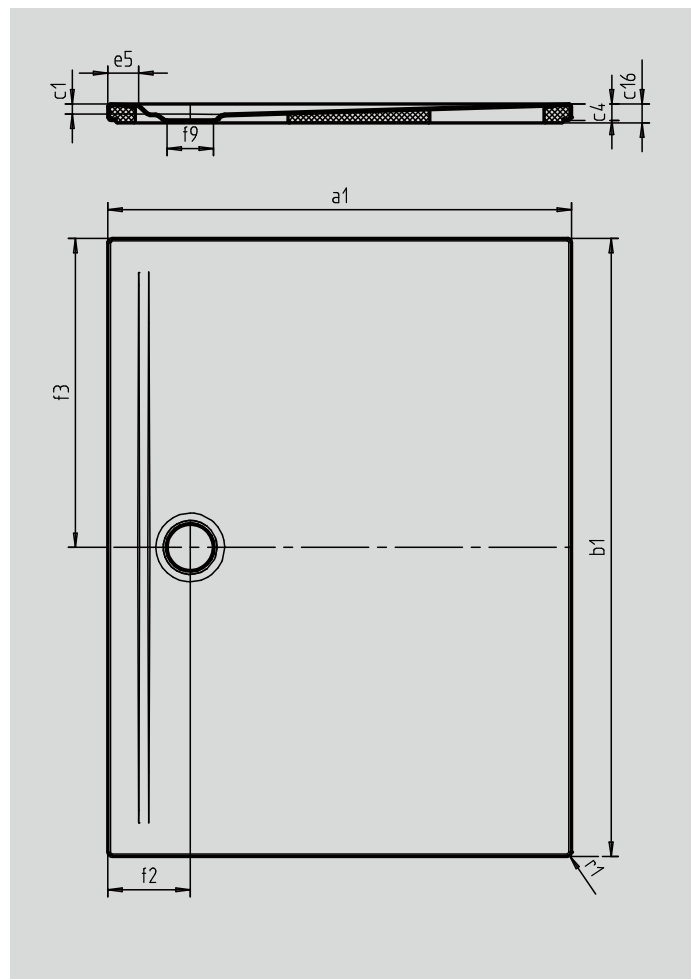

SUPERPLAN ZERO

- von drei Seiten schwellenlos begehbar
- besonders wandnaher Ablauf und gleichmäßiges Gefälle für eine durchgehend ebene Standfläche
- großzügige Gestaltung, nahtlose Übergänge für kleine und große Bäder
- klare Kanten und spitze Eckradien für minimale Fugen und eine einheitliche Optik
- geringe Aufbauhöhe für leichten, bodenebenen Einbau – auch bei Großformaten

Abbildung ähnlich

SECURE⁺

Modell		1574-5
Äußere Länge	a_1	750 mm
Äußere Breite	b_1	1400 mm
Tiefe Innen	c_1	20 mm
Randhöhe	c_4	32 mm
Höhe mit Wannenträger extraflach	c_{16}	37 mm
Randbreite	e_5	60 mm
Durchmesser Ablaufloch	f_9	Ø 90 mm
Abstand Wannrand bis Mitte Ablaufloch	$f_2; f_3$	160; 700 mm
Äußerer Radius	r_1	8 mm
Nettogewicht		27 kg
SECURE PLUS		Vollflächig