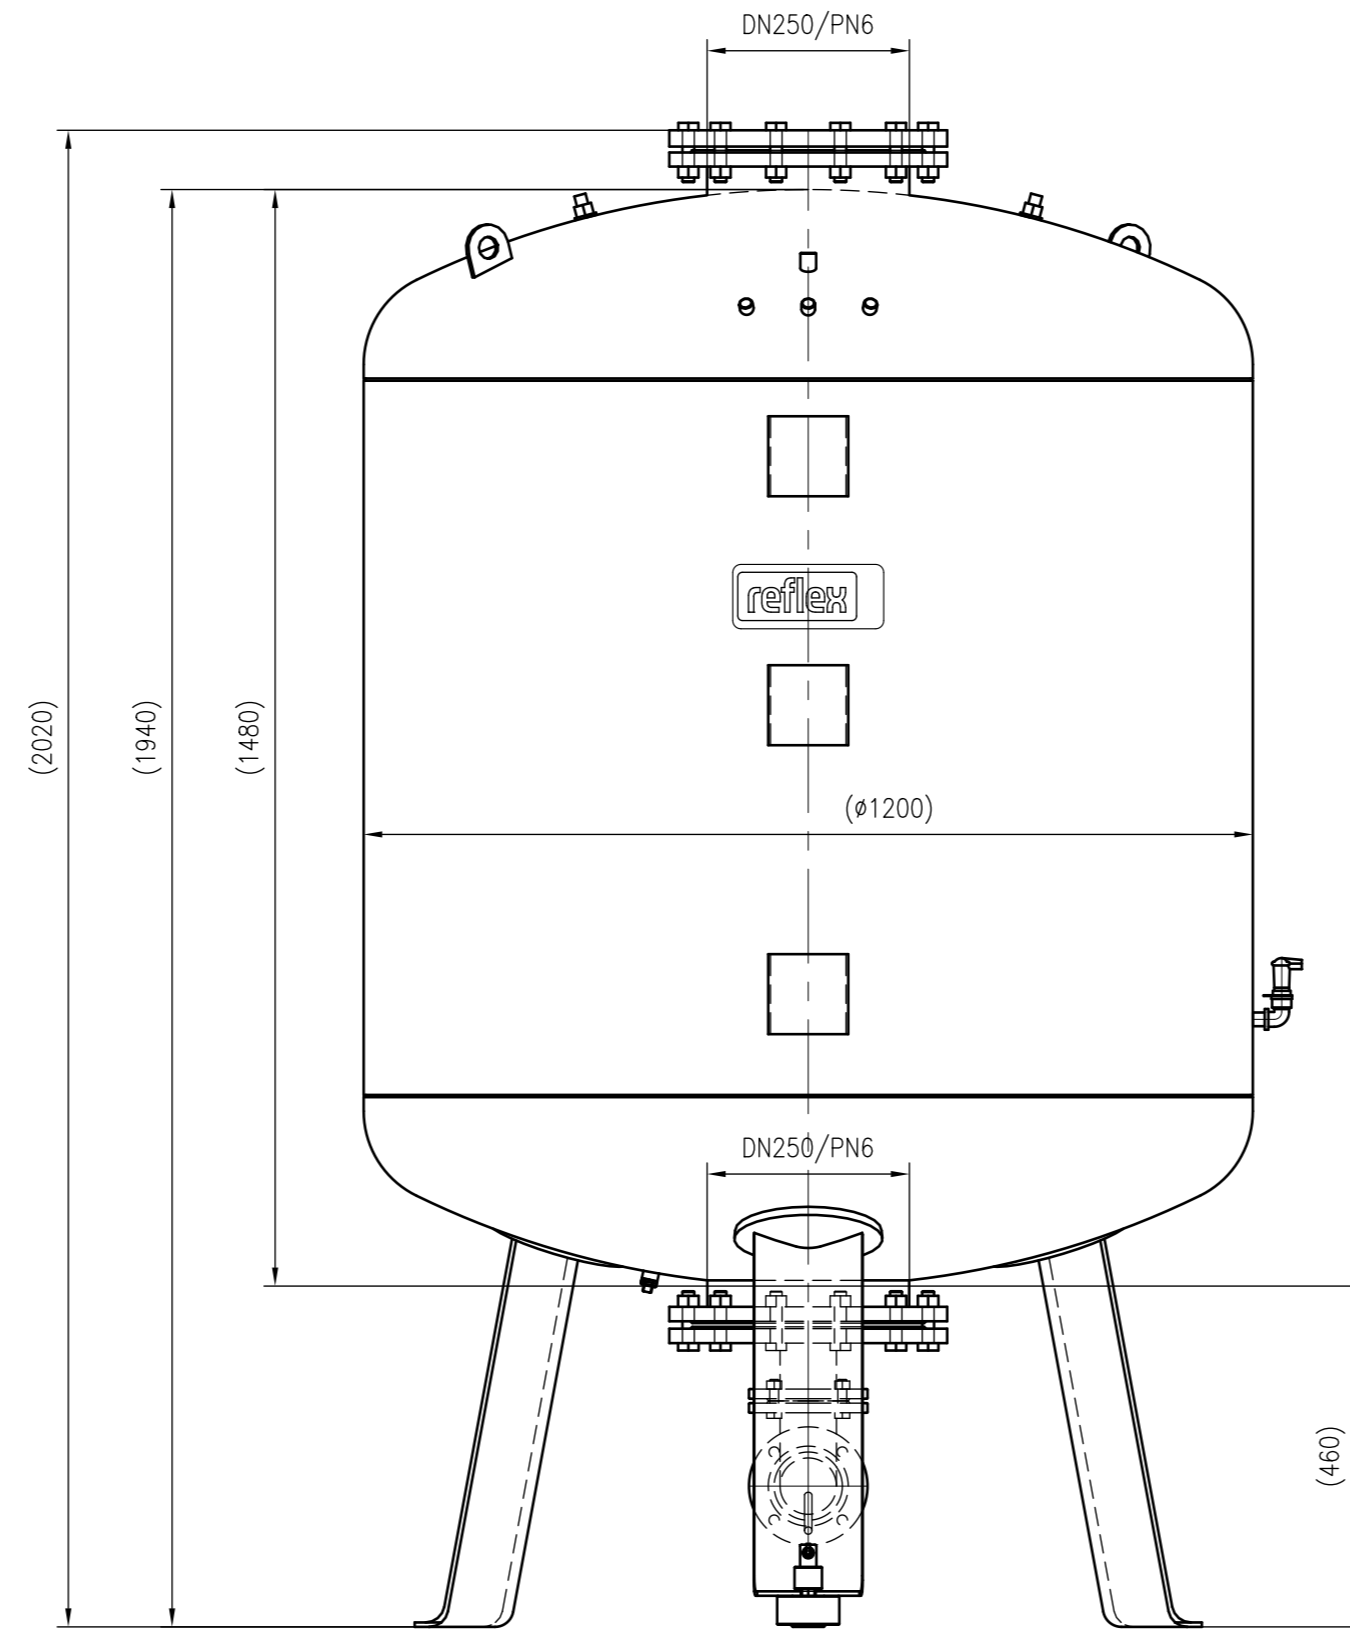

Side view

Front view

Isometric view

Top view

Membranbruchmelder
nur auf Kundenwunsch/
bladder rupture detector
only on customer request

Unterliegt nicht dem Änderungsdienst/ Not subject to change management		Maßstab/ Scale: 1:10	Format/ Size: A1
Revision 24.03.2016	Reflexomat RG1500 6bar – 8650305		