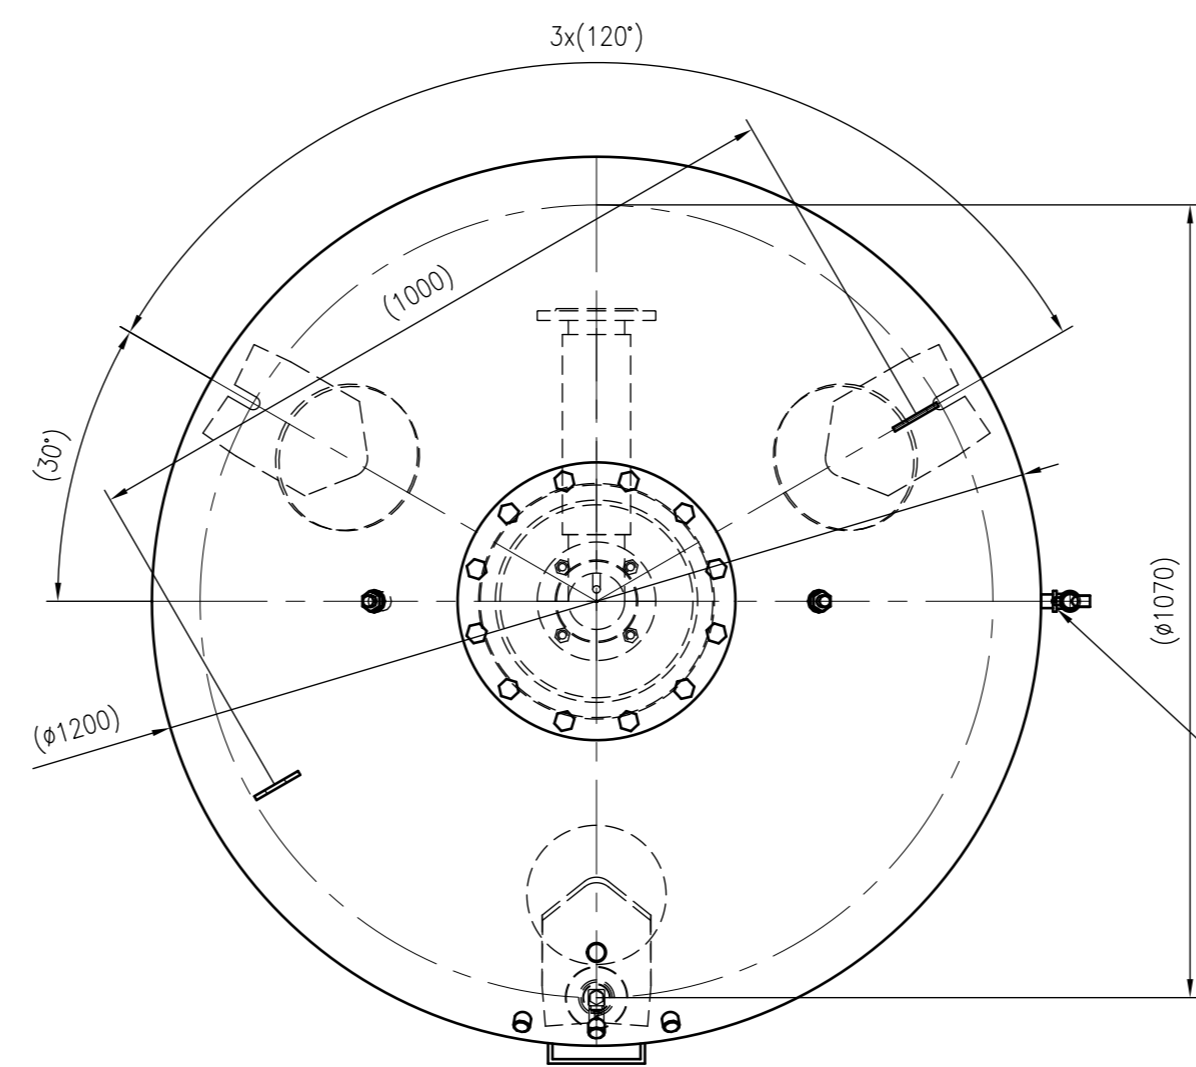

Side view

Front view

Isometric view

Top view

Membranbruchmelder
nur auf Kundenwunsch/
bladder rupture detector
only on customer request

Unterliegt nicht dem Änderungsdienst/ Not subject to change management		Maßstab/ Scale: 1:10	Format/ Size: A1
Revision 24.03.2016	Reflexomat RG1500 6bar – 8650305		