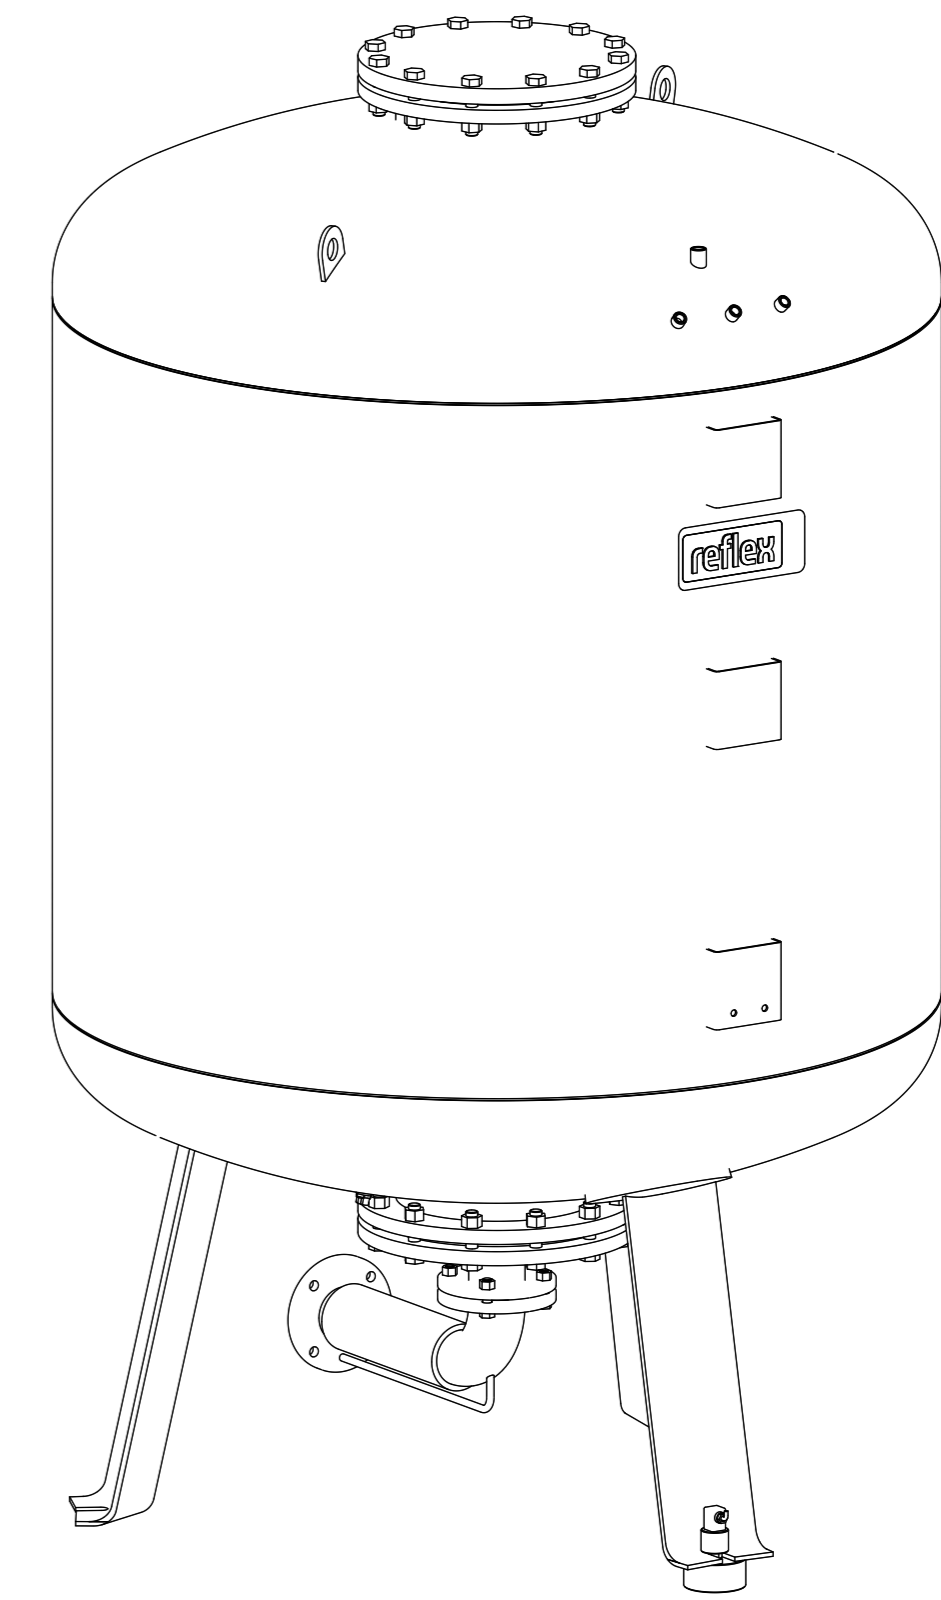

Side view

Front view

Isometric view

Top view

Membranbruchmelder
nur auf Kundenwunsch/
bladder rupture detector
only on customer request

Unterliegt nicht dem Änderungsdienst/ Not subject to change management		Maßstab/ Scale: 1:10	Format/ Size: A1
Revision 24.03.2016	Reflexomat RG1500 6bar – 8650305		