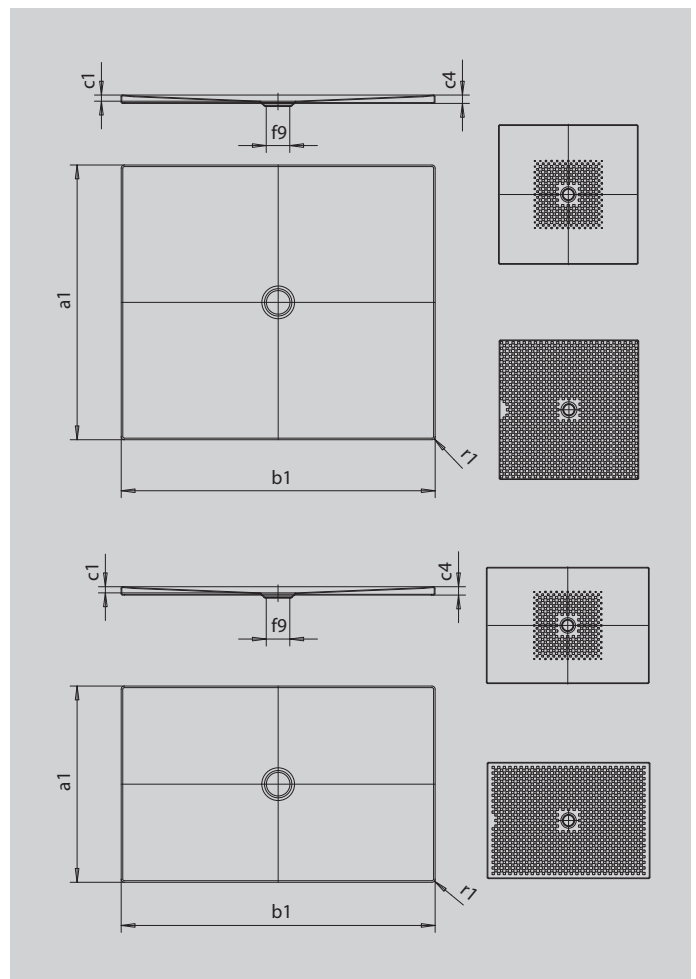

SCONA

- harmonisches Design mit zentriertem Ablauf
- absolut bodeneben einbaubar
- aus KALDEWEI Stahl-Emaile
- Ablaufdeckel nahezu bündig in die Duschlfläche integriert (nur in Kombination mit den Ablaufgamituren KA 90)

Abbildung ähnlich

SECURE⁺

Modell		972
Äußere Länge	a_1	1000 mm
Äußere Breite	b_1	1300 mm
Tiefe Innen	c_1	23 mm
Randhöhe	c_4	32 mm
Höhe mit Wannenträger extraflach	c_{16}	49 mm
Durchmesser Ablaufloch	f_9	Ø 90 mm
Äußerer Radius	r_1	12 mm
Nettogewicht		34 kg
Antislip		492 x 492 mm
Vollantislip		932 x 1120 mm
SECURE PLUS		Vollflächig