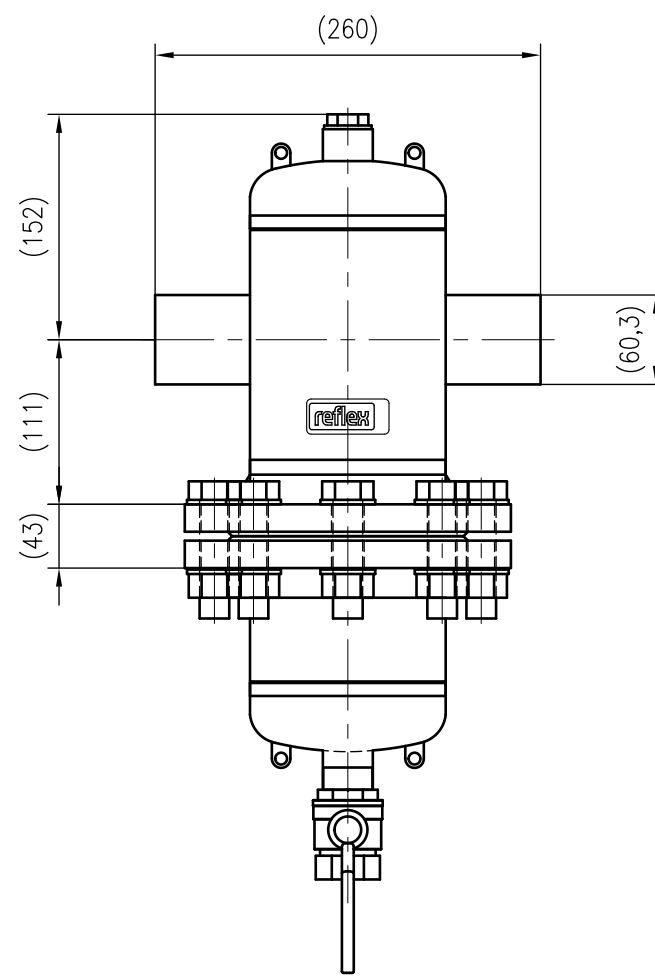

Side view

Front view

Isometric view

Top view

Unterliegt nicht dem Änderungsdienst/
Not subject to change management

Maßstab/
Scale: 1:5

Format/
Size: A3

Revision
23.06.2016

Exdirt D60.3R – 8252200

1

2

3

4

5

6

7