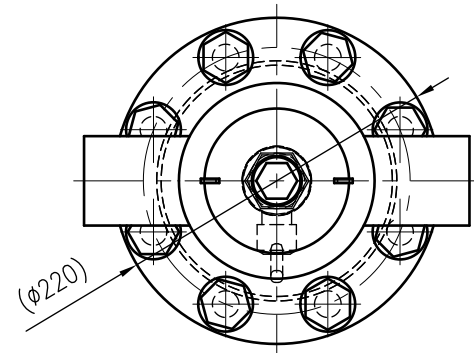

Side view

Front view

Isometric view

Top view

Unterliegt nicht dem Änderungsdienst/
Not subject to change management

Maßstab/
Scale: 1:5

Format/
Size: A3

Revision
23.06.2016

Exdirt D60.3R – 8252200

1

2

3

4

5

6

7