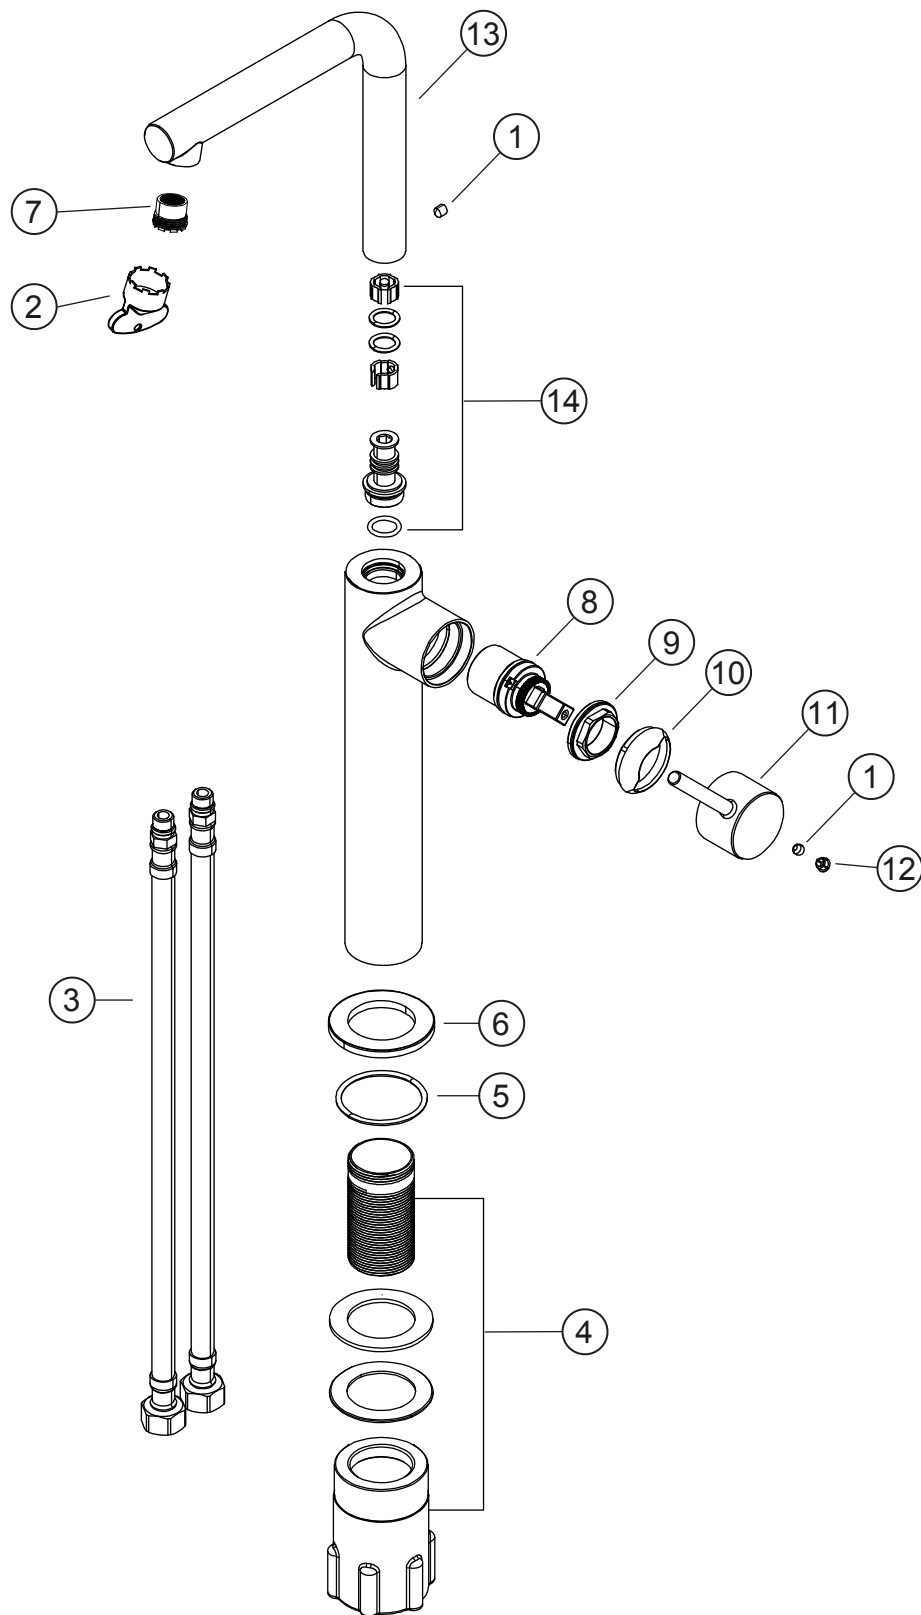

SIRO

Waschtisch-Einlochbatterie XL-Size

chrom

30.120333.3.01

SIRO**Waschtisch-Einlochbatterie XL-Size**

chrom

30.120333.3.01**Ersatzteilliste**

Pos.	Beschreibung	Art.-Nr.	Preisgruppe	VE
1	Inbusschraube für Hebel/Auslauf M5x4 (flach)	80.361386.1.09	1	1
2	Perlatorschlüssel für Eco M24x1	80.305840.1.09	2	1
3	Flexschlauch 10x1x500x3/8 dn 6	80.028451.1.09	5	1
4	Befestigungssatz	80.480140.1.09	4	1
5	O-Ring für Zierring (38x2,5)	80.362139.1.09	2	1
6	Zierring ohne Dichtung	80.302763.1.01	6	1
7	Perlator Cache Eco M24x1	80.305590.1.09	4	1
8	Keramik-Kartusche 27 mm	80.361954.1.09	7	1
9	Konerring für Kartusche	80.305002.1.09	3	1
10	Glockenkappe für Kartusche	80.307905.1.01	4	1
11	Hebel ohne Inbus/Abdeckung	80.304505.1.01	7	1
12	Plakette für Hebel	80.361380.1.01	2	1
13	Steckauslauf, ohne Dichtungen / Inbus	80.304519.1.01	11	1
14	Dichtungssatz für Steckauslauf	80.302133.1.09	5	1