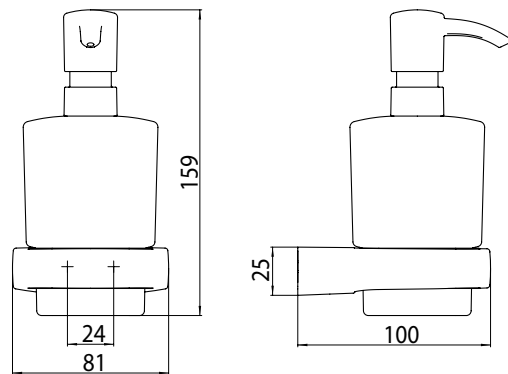

PRODUKTINFORMATION

Flüssigseifenspender, Behälter Kristallglas satiniert, Dosierpumpe Kunststoff chrom

Art.-Nr.0221 001 00