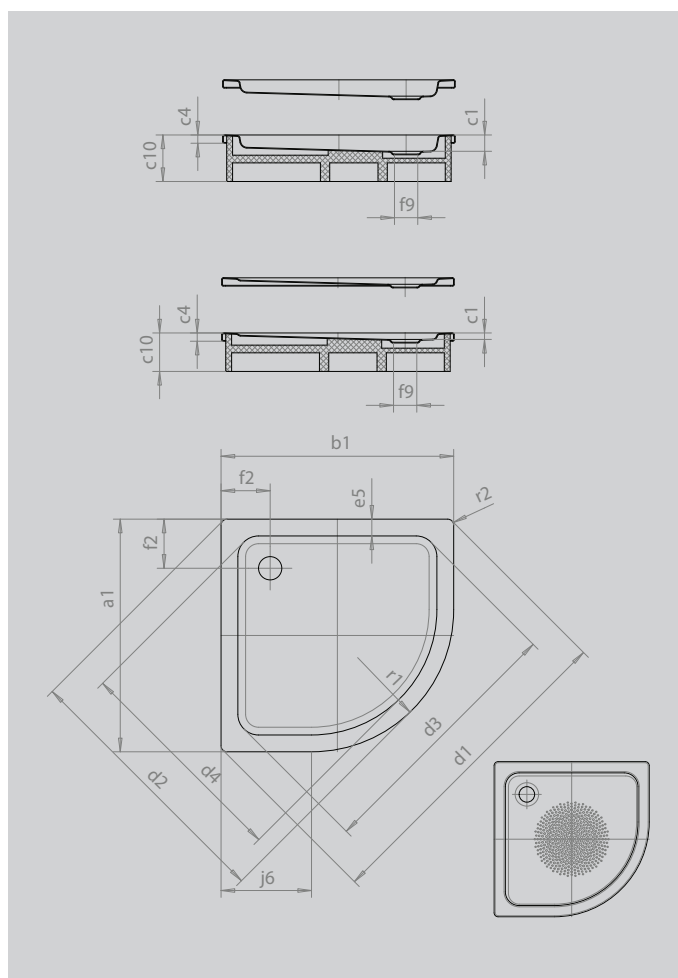

ARRONDO

- Viertelkreisduschwanne mit minimalistischer Formensprache
- großzügige Standfläche mit viel Freiraum beim Duschen
- platzsparende Form
- 55 cm Radius
- aus KALDEWEI Stahl-Emaile
- Ablaufdeckel nahezu bündig in die Duschkfläche integriert (nur in Kombination mit den Ablaufgamituren KA 90)

Abbildung ähnlich

Modell		871
Äußere Länge	a_1	900 mm
Äußere Breite	b_1	900 mm
Tiefe Innen	c_1	65 mm
Randhöhe	c_4	32 mm
Höhe mit Wannenträger extraflach	c_{16}	49 mm
Eckmaß äußere Länge	d_1	1254 mm
Eckmaß äußere Breite	d_2	1035 mm
Eckmaß innere Länge	d_3	1023 mm
Eckmaß innere Breite	d_4	855 mm
Randbreite	e_5	65 mm
Abstand Wannrand bis Mitte Ablaufloch	f_2	190 mm
Durchmesser Ablaufloch	f_9	Ø 90 mm
Schenkellänge	j_6	350 mm
Äußerer Radius	r_1	550 mm
Äußerer Radius	r_2	23 mm
Nettogewicht		21 kg
Antislip Durchmesser		Ø 435 mm