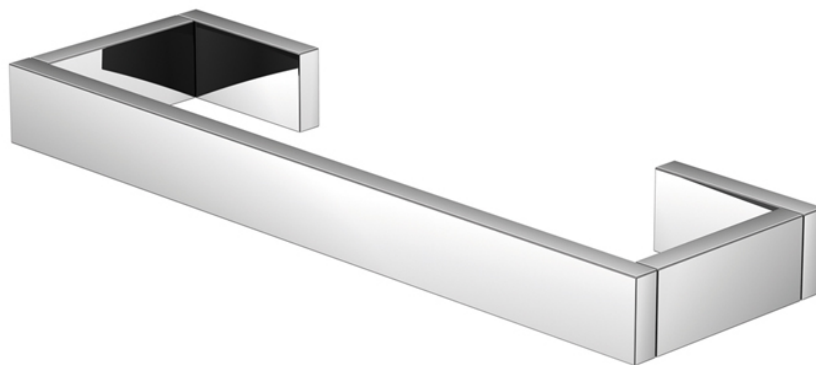

460 2630 Wannengriff 300 mm

aus Messing, chrom

PRODUKTBILD

460 2630 Wannengriff 300 mm

aus Messing, chrom

TECHNISCHE ZEICHNUNG