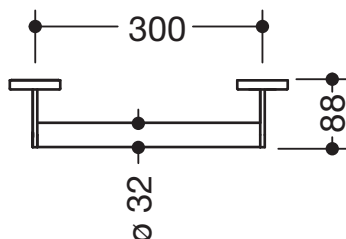

Haltegriff 900.36.00040

- gerade Stange mit zur Wand ausgeführten Stützen und Rosetten
- Achsmaß 300 mm, 88 mm tief
- Stangendurchmesser 32 mm, Rohrstärke 2 mm, Rosettendurchmesser 70 mm
- aus hochwertigem Edelstahl, verchromt
- inklusive korrosionsfreiem und geprüftem HEWI Befestigungsmaterial zur Wandmontage sowie Dichtband zur Abdichtung der Bohrpunkte
- geeignet für HEWI Einhängesitze 900.51..., 950.51... und 802.51...

Abbildung ähnlich

Abmessungen in mm

Oberfläche

Chr

Alternative Oberflächen

XA

DX

DC