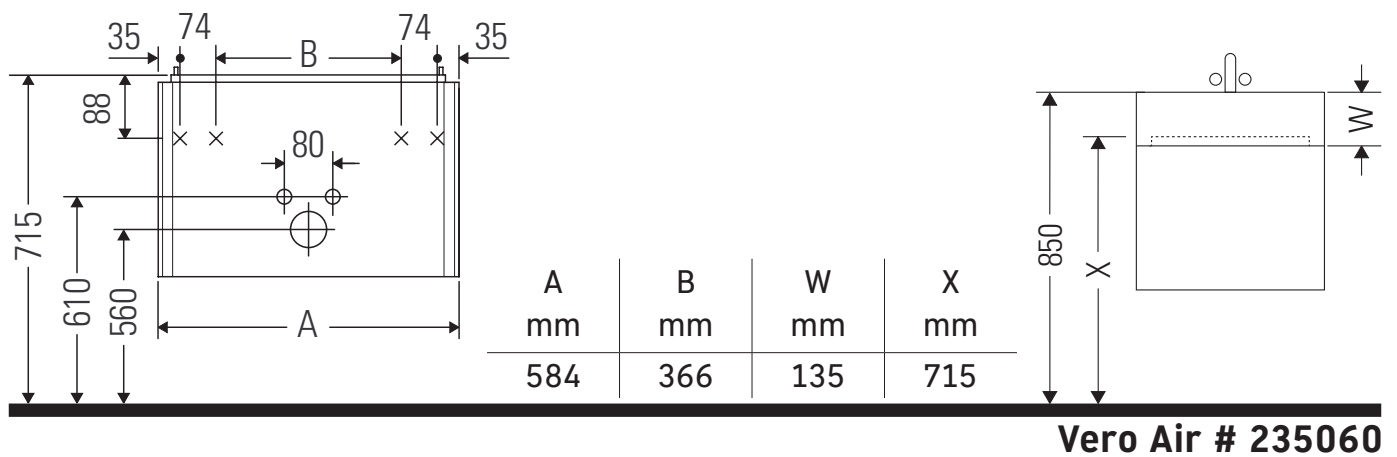

XViu

XV 4234

Montageanleitung

Verwendungshinweise

Die Badmöbelserie entspricht den gültigen Normen und Richtlinien zum Zeitpunkt der Auslieferung und ist für den Einsatz in Bädern konzipiert. Eine direkte Benetzung mit Wasser z. B. beim Duschen ist zu vermeiden.