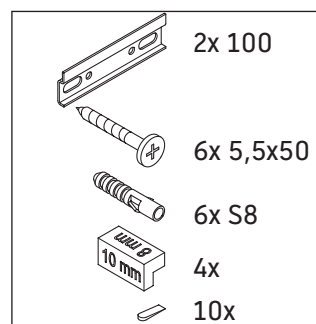

XViu

XV 4234

Montageanleitung

Verwendungshinweise

Die Badmöbelserie entspricht den gültigen Normen und Richtlinien zum Zeitpunkt der Auslieferung und ist für den Einsatz in Bädern konzipiert. Eine direkte Benetzung mit Wasser z. B. beim Duschen ist zu vermeiden.