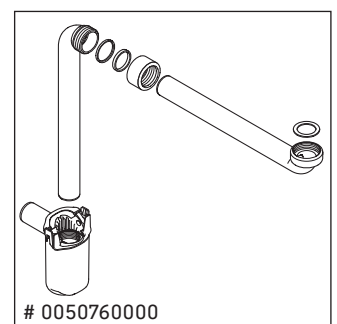

XViu

XV 4234

Montageanleitung

Verwendungshinweise

Die Badmöbelserie entspricht den gültigen Normen und Richtlinien zum Zeitpunkt der Auslieferung und ist für den Einsatz in Bädern konzipiert. Eine direkte Benetzung mit Wasser z. B. beim Duschen ist zu vermeiden.