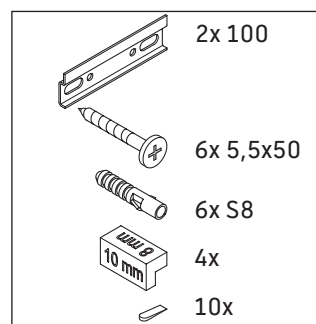

XViu

XV 4132

Montageanleitung

Viu # 234463

Verwendungshinweise

Die Badmöbelserie entspricht den gültigen Normen und Richtlinien zum Zeitpunkt der Auslieferung und ist für den Einsatz in Bädern konzipiert. Eine direkte Benetzung mit Wasser z. B. beim Duschen ist zu vermeiden.