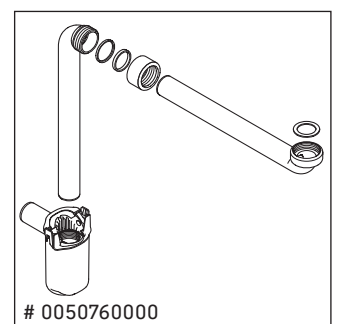

XViu

XV 4132

Montageanleitung

Viu # 234463

Verwendungshinweise

Die Badmöbelserie entspricht den gültigen Normen und Richtlinien zum Zeitpunkt der Auslieferung und ist für den Einsatz in Bädern konzipiert. Eine direkte Benetzung mit Wasser z. B. beim Duschen ist zu vermeiden.