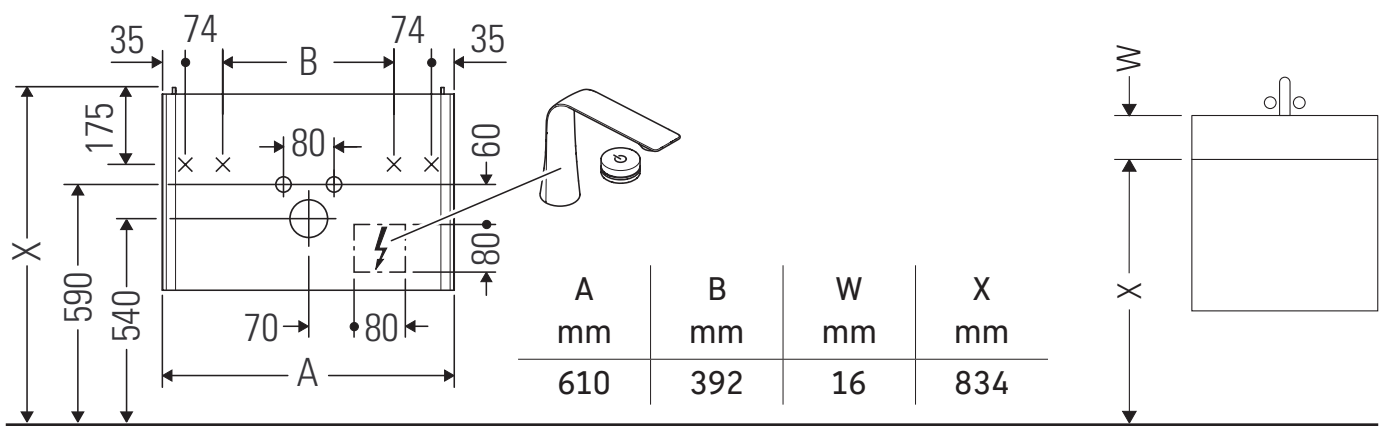

XViu

XV 4132

Montageanleitung

Viu # 234463

Verwendungshinweise

Die Badmöbelserie entspricht den gültigen Normen und Richtlinien zum Zeitpunkt der Auslieferung und ist für den Einsatz in Bädern konzipiert. Eine direkte Benetzung mit Wasser z. B. beim Duschen ist zu vermeiden.