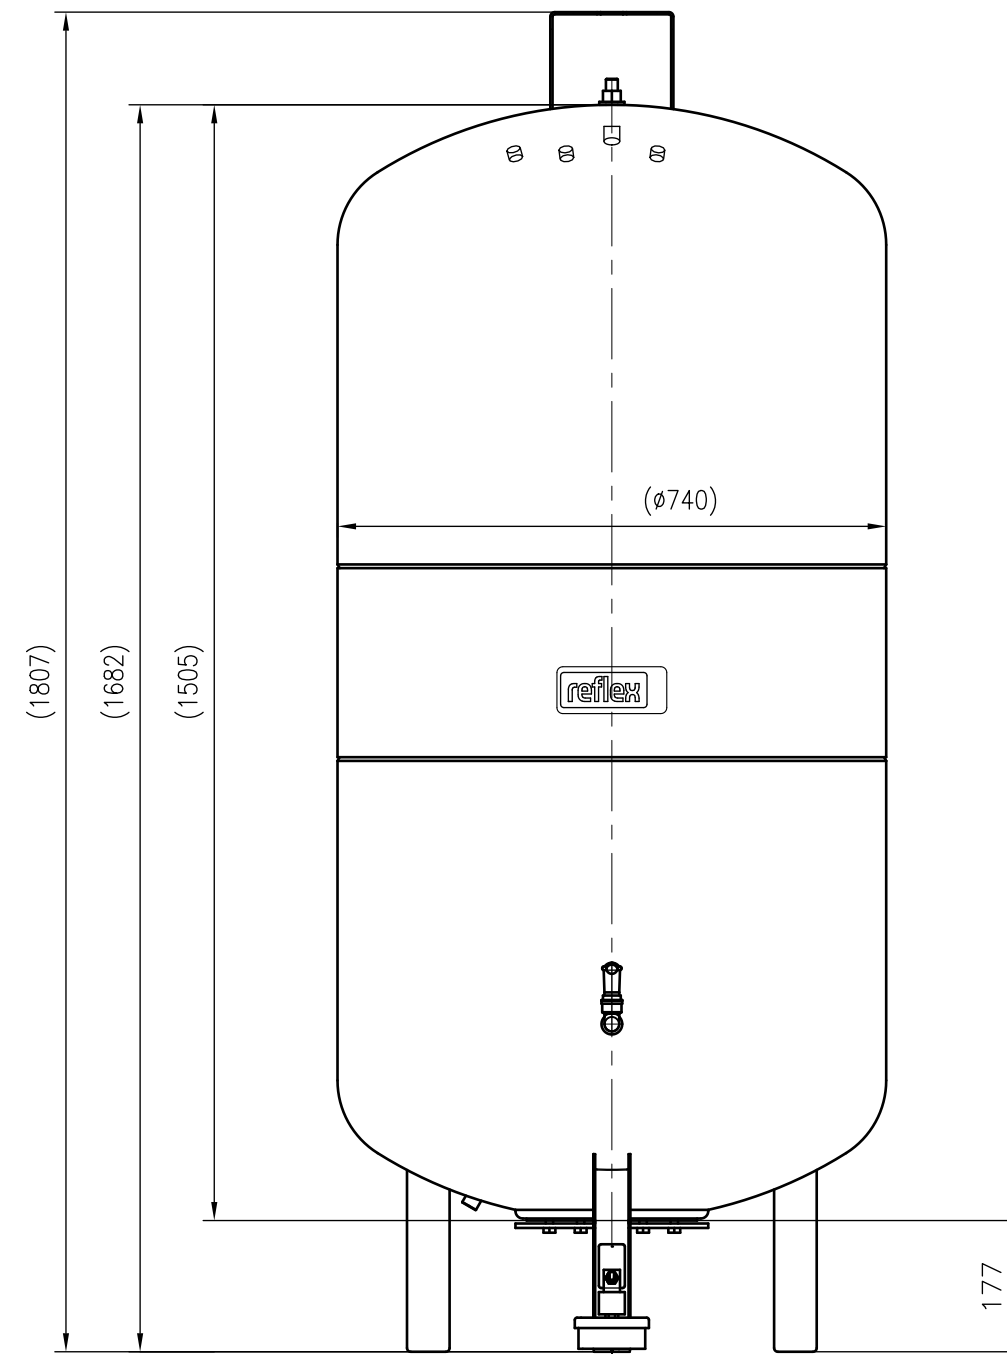

Side view

Front view

Isometric view

Top view

Membranbruchmelder
nur auf Kundenwunsch/
bladder rupture detector
only on customer request

Unterliegt nicht dem Änderungsdienst/ Not subject to change management	Maßstab/ Scale: 1:10	Format/ Size: A2
Revision 24.03.2016	Reflexomat RG600 6bar – 8799500	