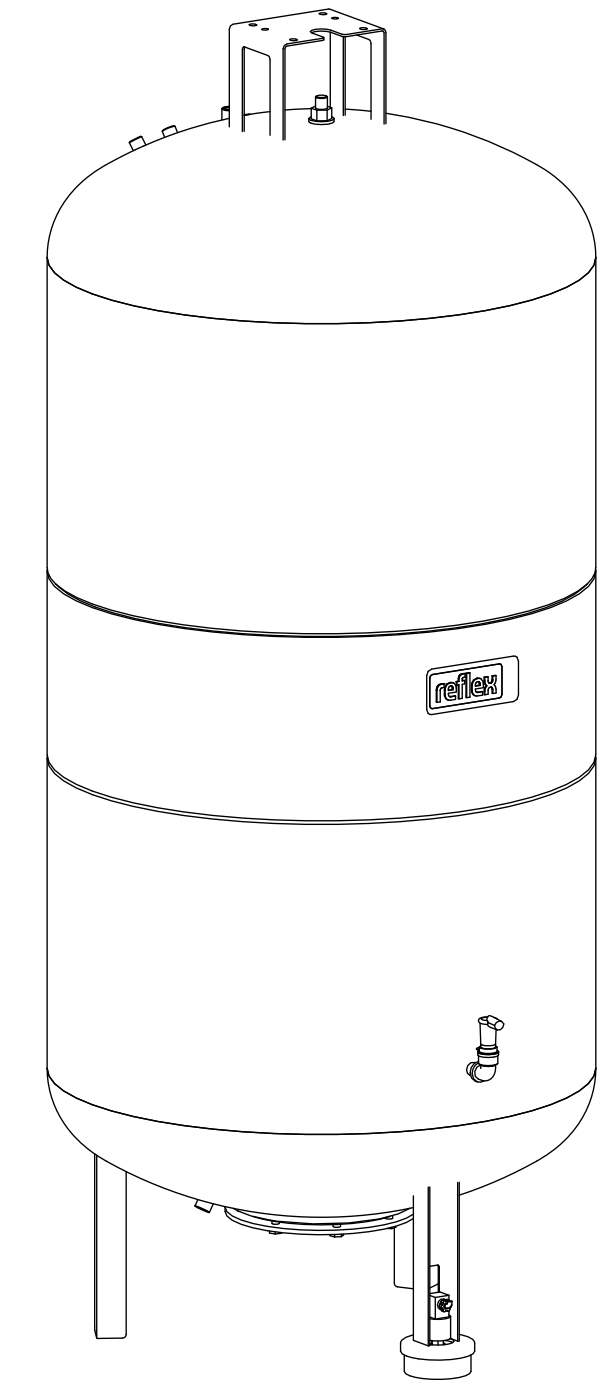

Side view

Front view

Isometric view

Top view

Membranbruchmelder
nur auf Kundenwunsch/
bladder rupture detector
only on customer request

Unterliegt nicht dem Änderungsdienst/ Not subject to change management	Maßstab/ Scale: 1:10	Format/ Size: A2
Revision 24.03.2016	Reflexomat RG600 6bar – 8799500	