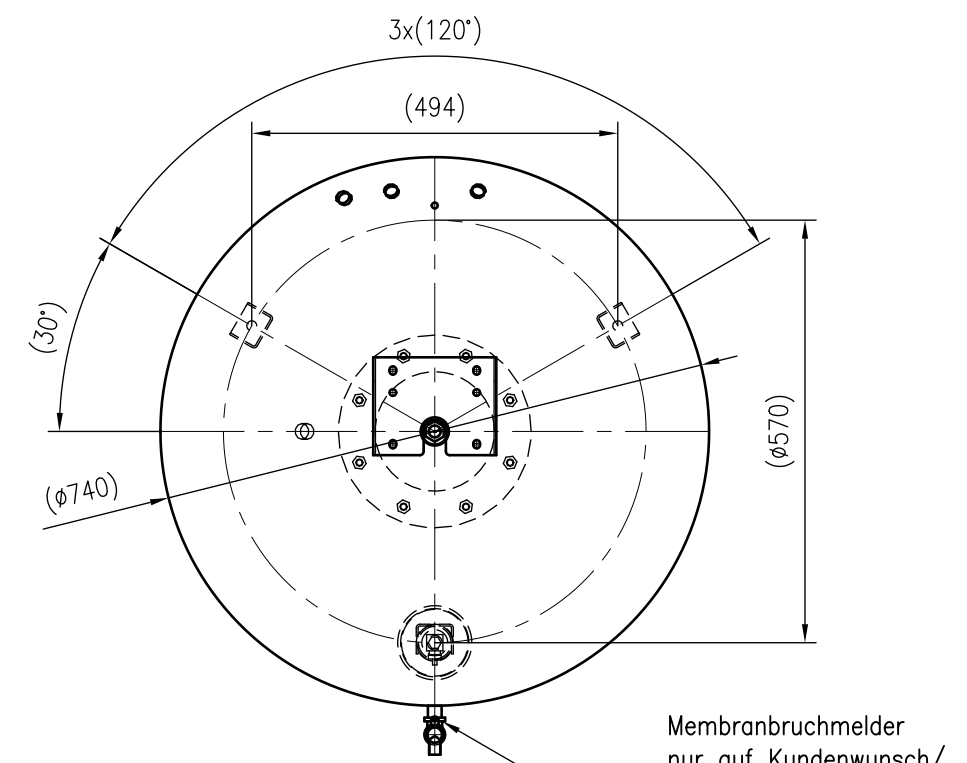

Side view

Front view

Isometric view

Top view

Membranbruchmelder
nur auf Kundenwunsch/
bladder rupture detector
only on customer request

Unterliegt nicht dem Änderungsdienst/ Not subject to change management	Maßstab/ Scale: 1:10	Format/ Size: A2
Revision 24.03.2016	Reflexomat RG600 6bar – 8799500	