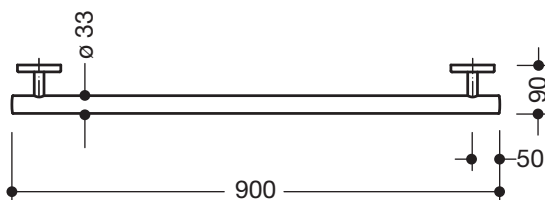

Abbildung ähnlich

### Haltegriff 950.36.14091

- gerade Stange mit zur Wand ausgeführten Stützen und Rosetten
- dient zum Festhalten und Abstützen
- Haltegriff aus hochwertigem Polyamid nach HEWI Farbtabelle
- Stützen und Rosetten aus hochwertigem Polyamid in der HEWI Farbe 98 (Signalweiß)
- mit durchgehendem, korrosionsgeschütztem Stahlkern
- Außenmaß 900 mm, Stangendurchmesser 33 mm, 90 mm tief
- Wandanbindung mit gerade zur Wand ausgeführten filigranen Stützen (Durchmesser 18 mm) und flachen Rosetten
- Rosettendurchmesser 80 mm, Kappenhöhe 13 mm
- einfache Montage durch einzeln montierbare Befestigungsplatten aus hochwertigem Edelstahl zum Einhängen des Haltegriffs
- geeignet für HEWI Einhängesitze 950.51...10..., 950.51...11..., 802.51...11..., 802.51...12... und 801.51...
- inklusive korrosionsfreiem HEWI Befestigungsmaterial

### Abmessungen in mm