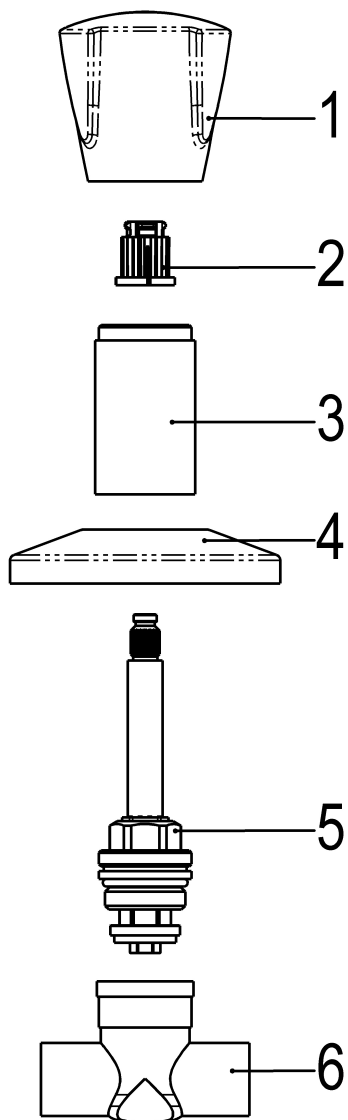

Z029402-01010 SH UNTERPUTZVENTIL CLASSIC-LINE_2

Produktabbildung

Maßzeichnung

Produktbeschreibung

Unterputzventil
Griff Trecorn, Metall
warm
chrom
Lötanschluss 15 mm

Ausreichungstext

Z029402-01010
Heinrich Schulte
Unterputzventil
classic-line_2
Griff Trecorn, Metall
warm
chrom
Rosettenbreite 70 mm
Lötanschluss 15 mm
Oberteil 1/2"
Werkstoffe nach TrinkwV und UBA

VPE: 1

GTIN: 4020929291842

SCIP: 6f91418b-ea3c-4a48-8aba-e1552cb44300

Explosionszeichnung

Ersatzteilliste

Pos.	Beschreibung	Artikel-Nr.
01	SH GRIFF TRECORN WARM	Z000911-00010
02	SH RASTBUCHSE FÜR GRIFFE	Z000413-00000
03	SH HÜLSE	Z000227-00010
04	SH ROSETTE	Z000210-00010
05	SH OBERTEIL CLASSIC-LINE_2	Z000020-00000