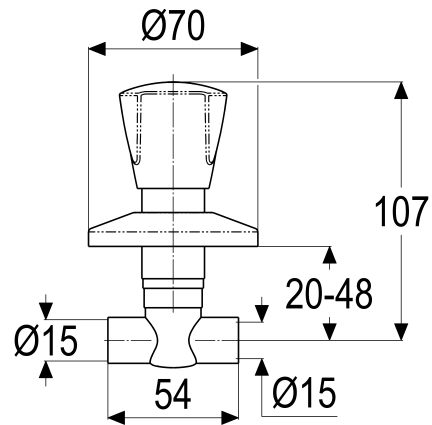

Z029402-01010 SH UNTERPUTZVENTIL CLASSIC-LINE_2

Produktabbildung

Maßzeichnung

Produktbeschreibung

Unterputzventil
Griff Trecorn, Metall
warm
chrom
Lötanschluss 15 mm

Ausreichungstext

Z029402-01010
Heinrich Schulte
Unterputzventil
classic-line_2
Griff Trecorn, Metall
warm
chrom
Rosettenbreite 70 mm
Lötanschluss 15 mm
Oberteil 1/2"
Werkstoffe nach TrinkwV und UBA

VPE: 1

GTIN: 4020929291842

SCIP: 6f91418b-ea3c-4a48-8aba-e1552cb44300

Explosionszeichnung

Ersatzteilliste

Pos.	Beschreibung	Artikel-Nr.
01	SH GRIFF TRECORN WARM	Z000911-00010
02	SH RASTBUCHSE FÜR GRIFFE	Z000413-00000
03	SH HÜLSE	Z000227-00010
04	SH ROSETTE	Z000210-00010
05	SH OBERTEIL CLASSIC-LINE_2	Z000020-00000