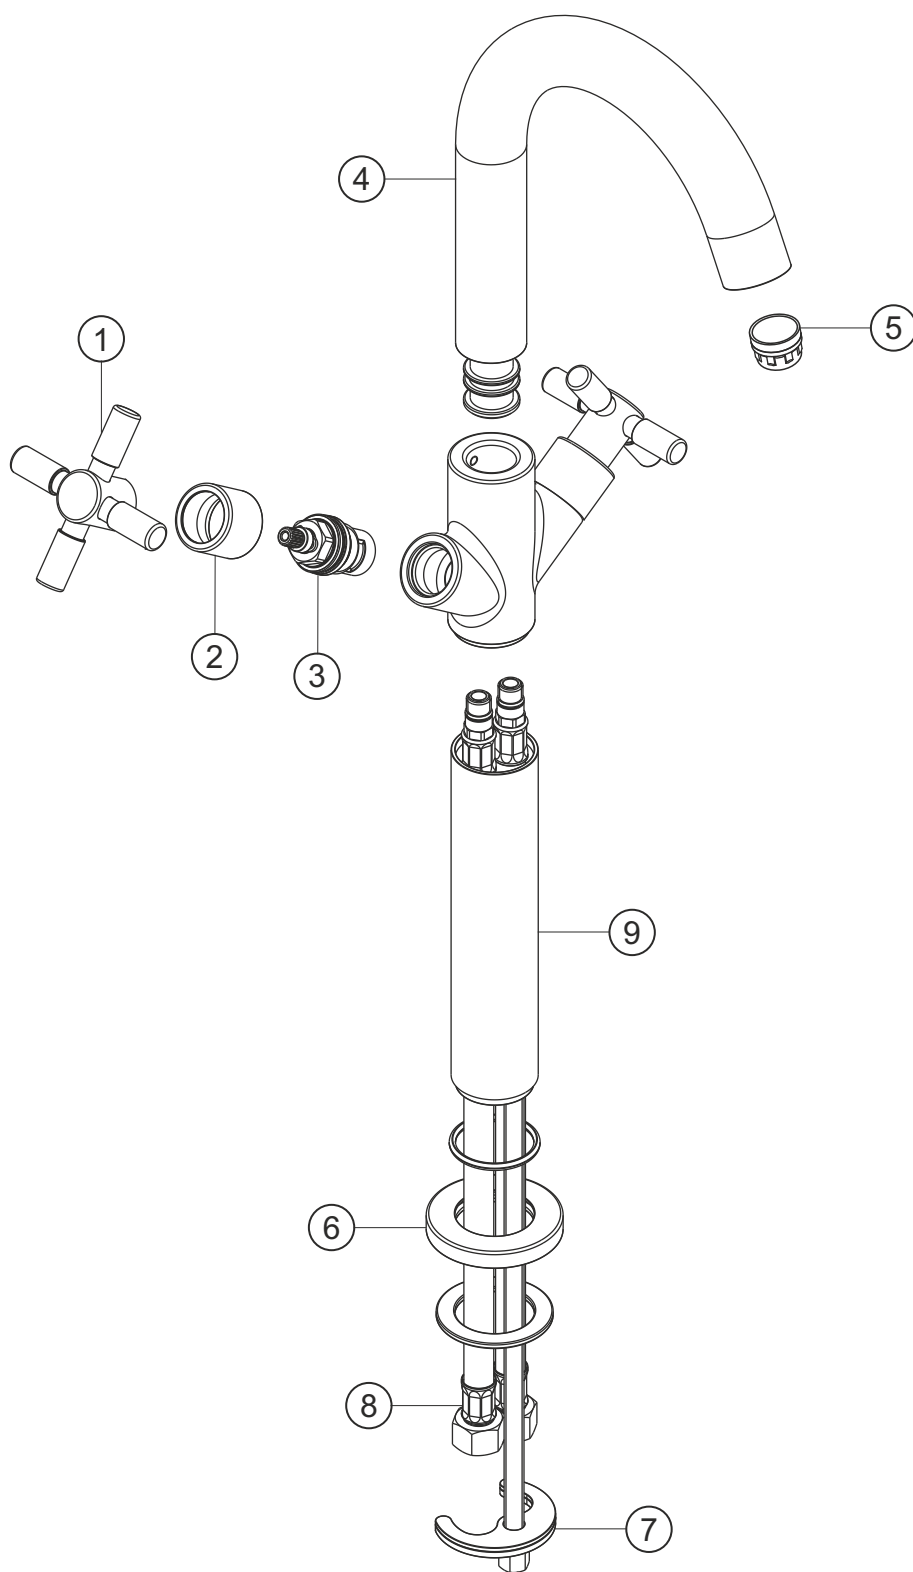

STILO

Waschtisch-Einlochbatterie

chrom

14.953200.2.01

herzbach

STILO

Waschtisch-Einlochbatterie

chrom

14.953200.1.01

Ersatzteilliste

Pos.	Beschreibung	Art.-Nr.	Preisgruppe	VE
1	Griff	80.434500.1.01	7	1
2	Schraubhülse	80.132900.1.01	5	1
3	Innenoberteil	80.150300.1.09	6	1
4	Auslauf mit Perlator	80.451900.1.01	11	1
5	Perlatoreinsatz	80.050700.1.09	2	1
6	Zierring	80.263300.1.01	6	1
7	Befestigung	80.205300.2.09	5	1
8	Flexibler Anschlussschlauch	80.038800.1.09	5	1
9	Schaftverlängerung	auf Anfrage		1