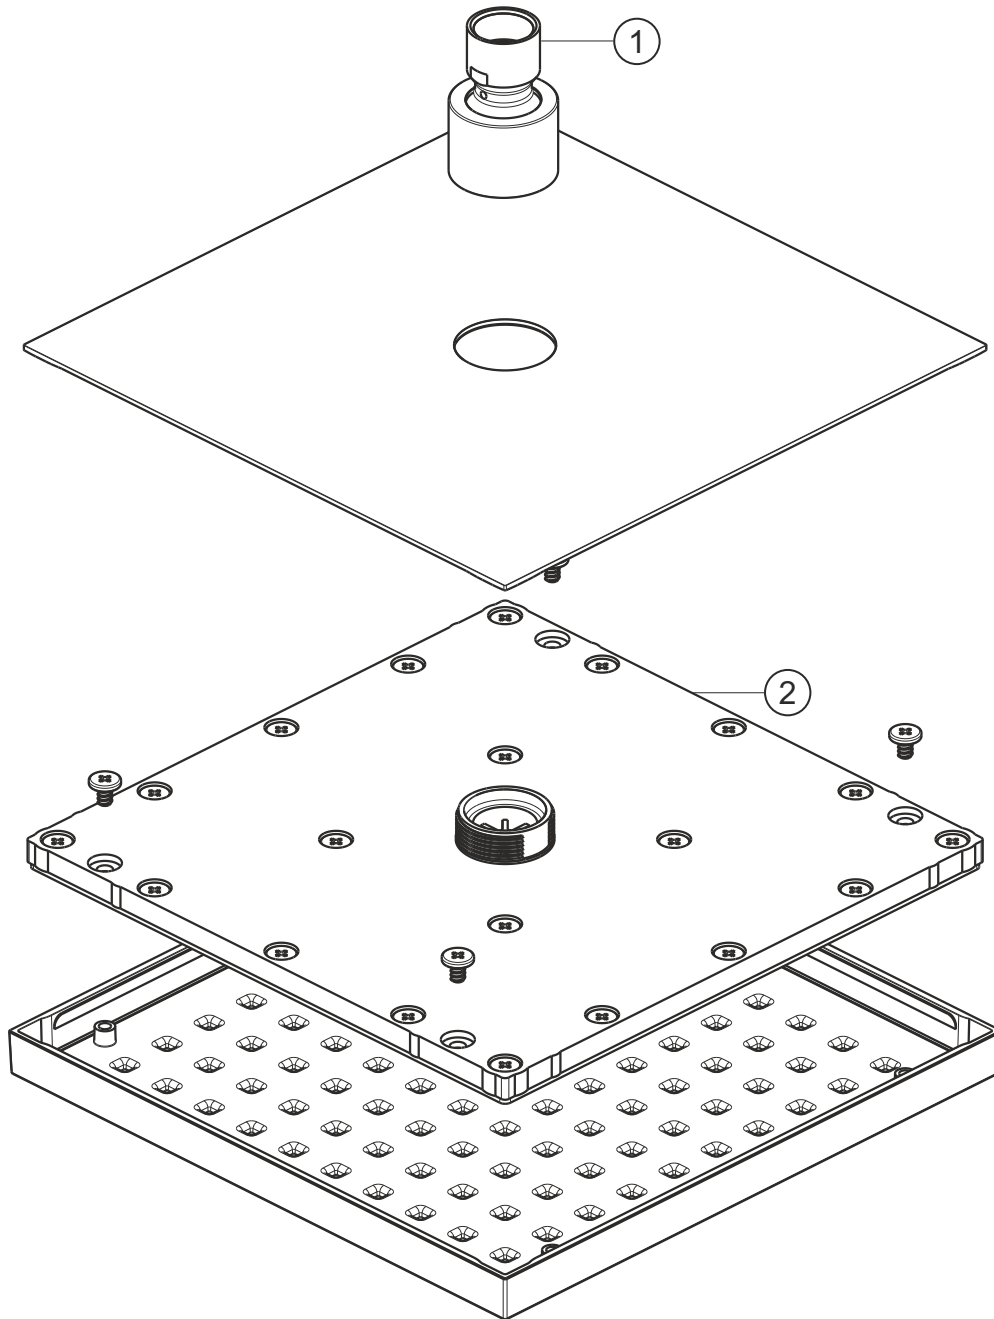

DESIGN iX PVD

Regenbrause 300 x 300 mm

Brass Steel

21.610300.2.41

herzbach

DESIGN iX PVD

Regenbrause 300 x 300 mm

Brass Steel

21.610300.2.41

Ersatzteilliste

Pos.	Beschreibung	Art.-Nr.	Preisgruppe	VE
1	Anschluss mit Kugelgelenk	80.099007.1.41	7	1
2	Regenkartusche	80.055004.1.09	14	1

herzbach