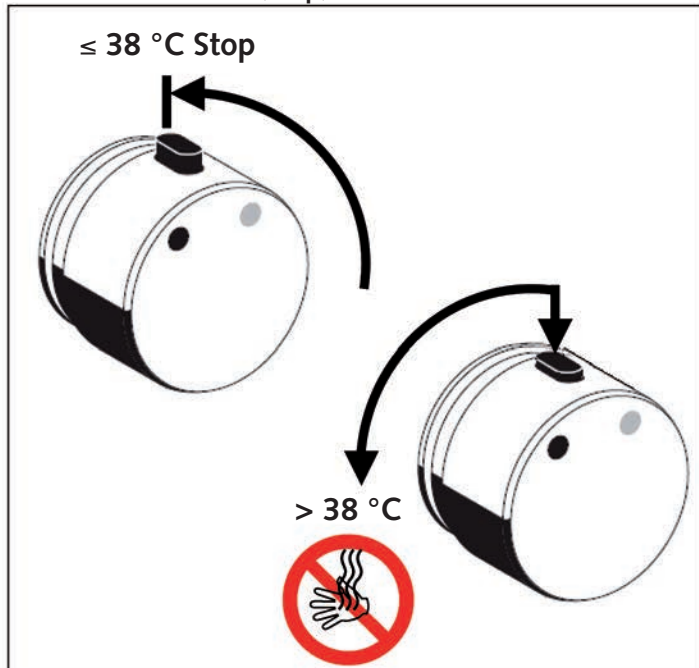

Thermostat: $\leq 38\text{ }^{\circ}\text{C}$ (Stop) $> 38\text{ }^{\circ}\text{C}$

Thermostat: $\leq 38\text{ }^{\circ}\text{C}$

SHELL GmbH & Co. KG
Armaturentechnologie
Raiffeisenstraße 31
57462 Olpe
Germany
Tel.: ++49 (0) 27 61-8 92-0
Fax: ++49 (0) 27 61-8 92-1 99
info@schell.eu
www.schell.eu