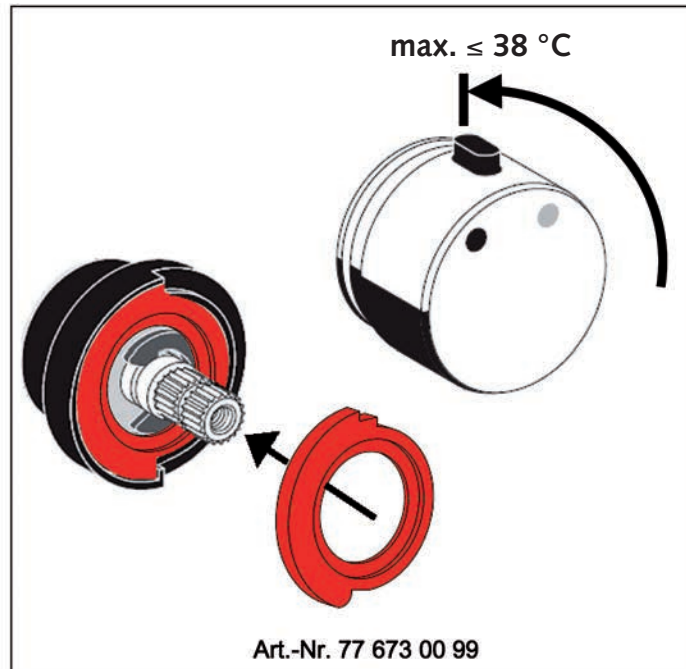

Thermostat: $\leq 38\text{ }^{\circ}\text{C}$ (Stop) $> 38\text{ }^{\circ}\text{C}$

Thermostat: $\leq 38\text{ }^{\circ}\text{C}$

SHELL GmbH & Co. KG
Armaturentechnologie
Raiffeisenstraße 31
57462 Olpe
Germany
Tel.: ++49 (0) 27 61-8 92-0
Fax: ++49 (0) 27 61-8 92-1 99
info@schell.eu
www.schell.eu