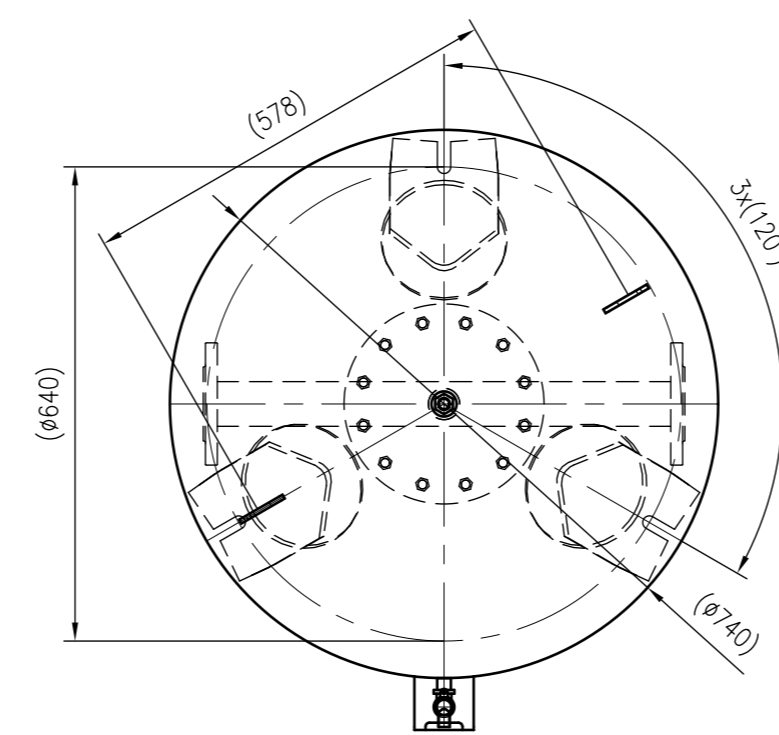

Top view

Unterliegt nicht dem Änderungsdienst/ Not subject to change management		Maßstab/ Scale: 1:10	Format/ Size: A1
Revision 16.06.2016	Refix DT 1000 (740mm) 10bar – 7365800		
			A1