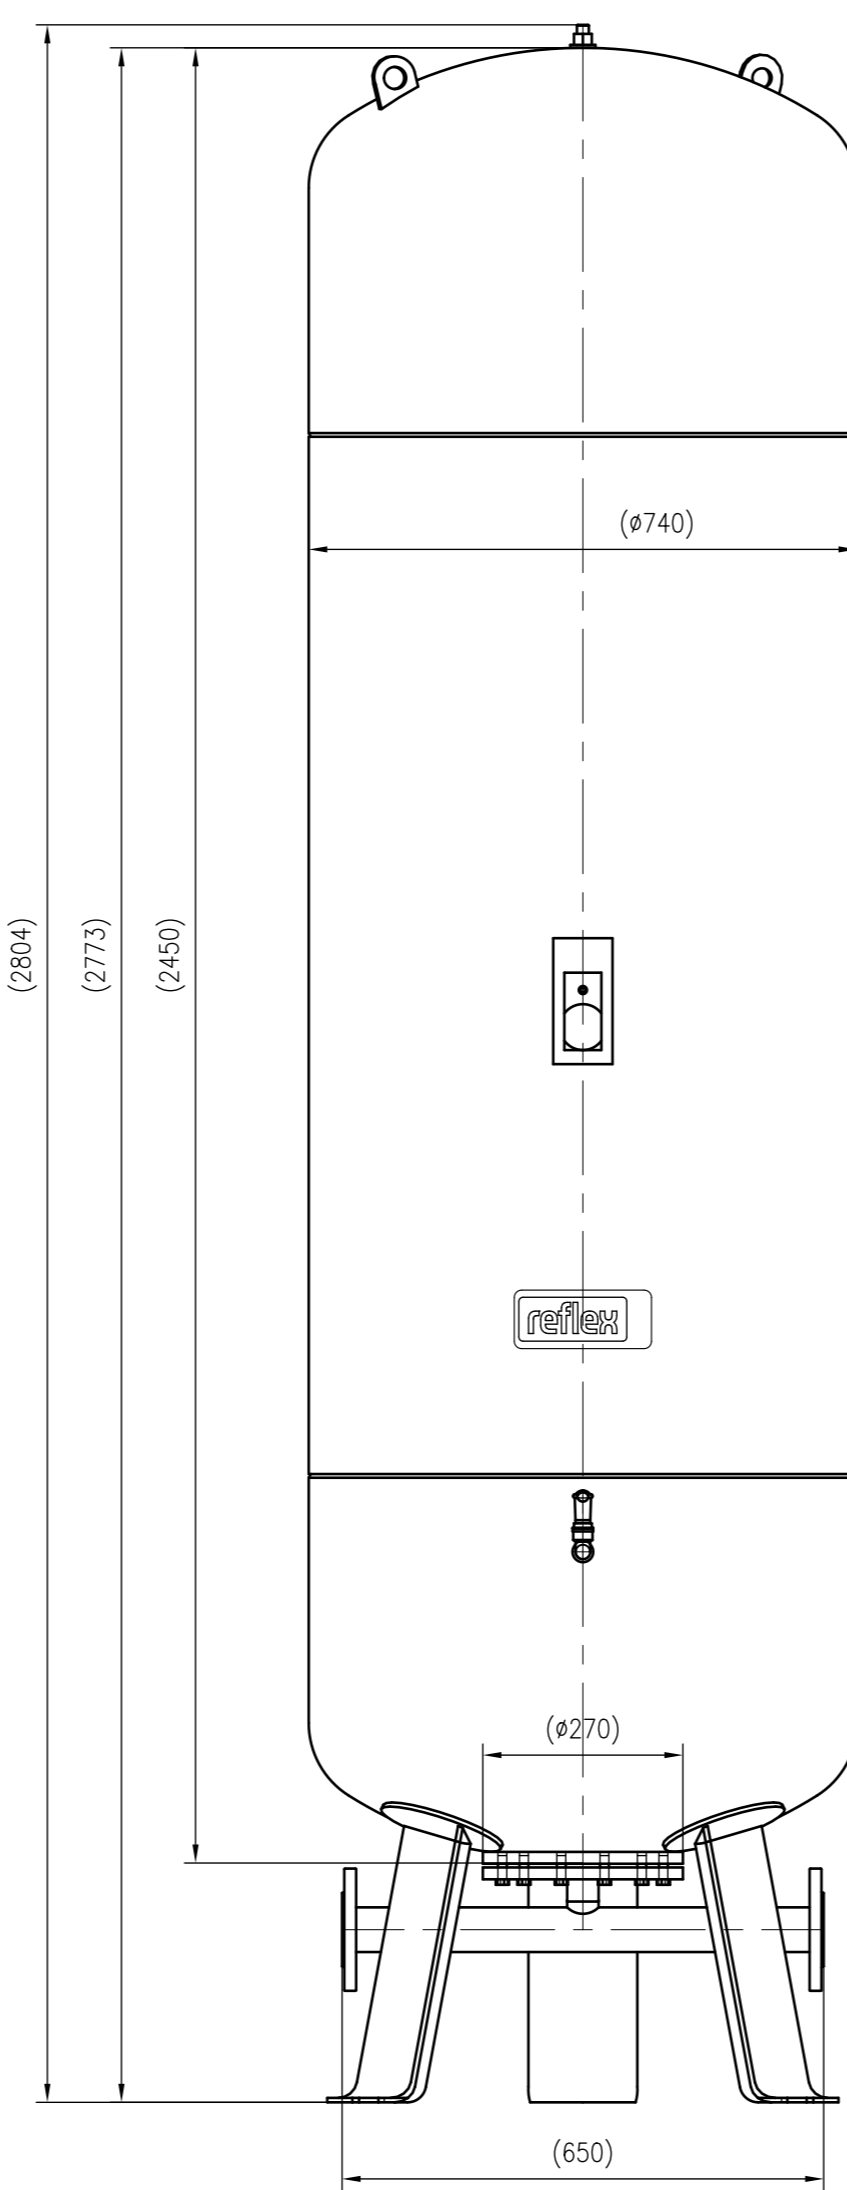

Front view

Unterliegt nicht dem Änderungsdienst/ Not subject to change management		Maßstab/ Scale: 1:10	Format/ Size: A1
Revision 16.06.2016	Refix DT 1000 (740mm) 10bar – 7365800		
			A1