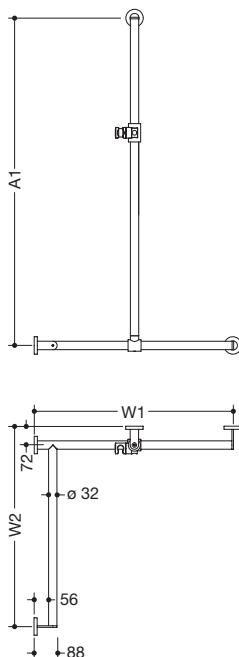

Abmessungen in mm

Oberfläche/Farben

XA | matt geschliffen	98	92
	Brausehalter	

Technische Änderungen vorbehalten, 21.01.2021

HEWI Heinrich Wilke GmbH
Postfach 1260
D-34442 Bad Arolsen

Telefon: +49 5691 82-0
Telefax: +49 5691 82-319

info@hewi.de
www.hewi.com