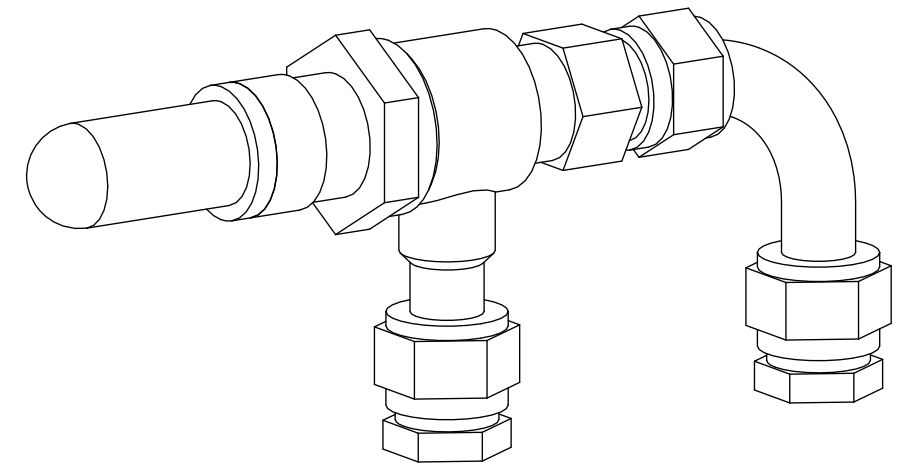

Side view

Front view

Isometric view

Top view

Unterliegt nicht dem Änderungsdienst/ Not subject to change management		Maßstab/ Scale: 1:1	Format/ Size: A3
Revision 20.05.2016	Reflex FS Softmix I – 9119219		