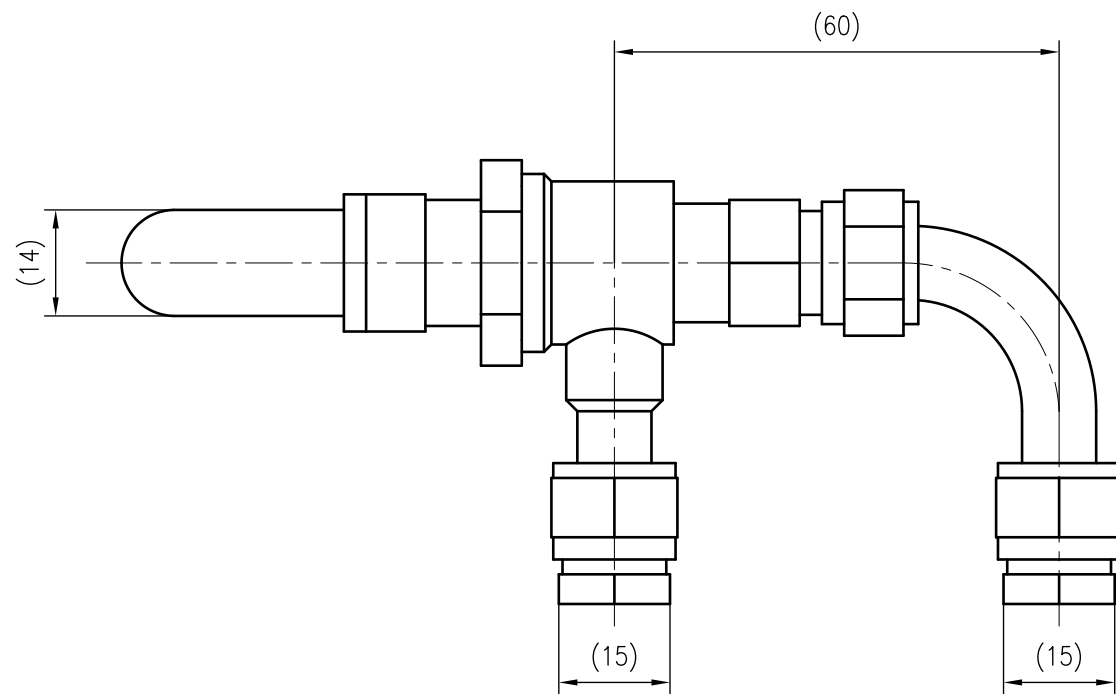

Side view

Front view

Isometric view

Top view

Unterliegt nicht dem Änderungsdienst/ Not subject to change management		Maßstab/ Scale: 1:1	Format/ Size: A3
Revision 20.05.2016	Reflex FS Softmix I – 9119219		