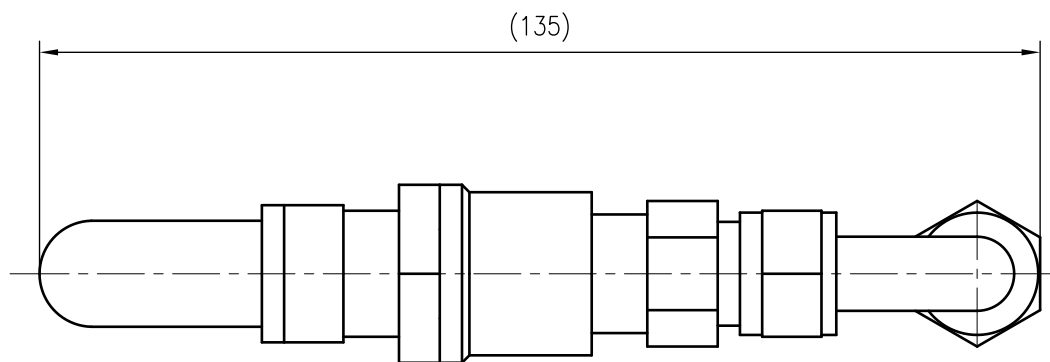

Side view

Front view

Isometric view

Top view

Unterliegt nicht dem Änderungsdienst/ Not subject to change management		Maßstab/ Scale: 1:1	Format/ Size: A3
Revision 20.05.2016	Reflex FS Softmix I – 9119219		