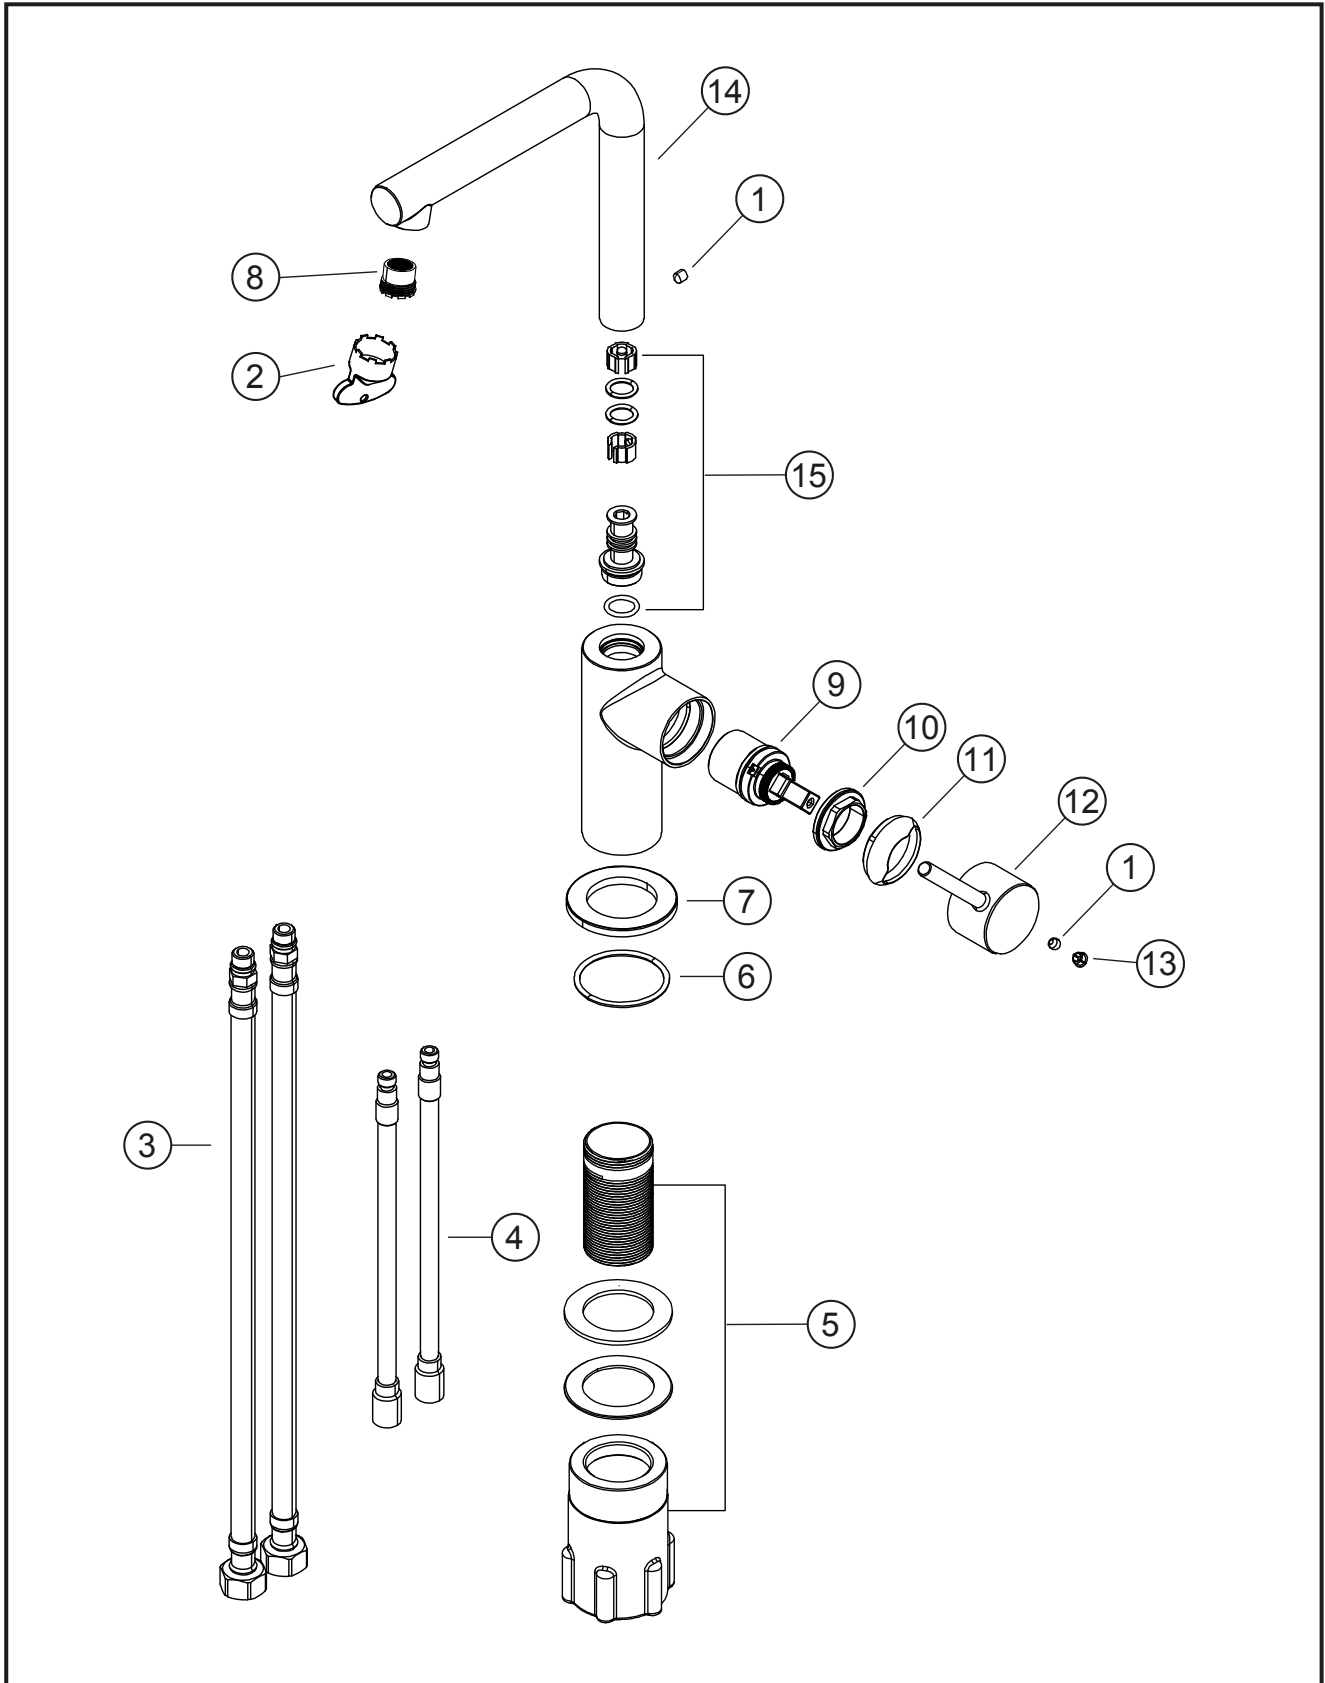

**SIRO**

**Waschtisch-Einlochbatterie L-Size**

schwarz matt

30.120333.1.12

**SIRO****Waschtisch-Einlochbatterie L-Size**

schwarz matt

**30.120333.1.12****Ersatzteilliste**

<b>Pos.</b>	<b>Beschreibung</b>	<b>Art.-Nr.</b>	<b>Preisgruppe</b>	<b>VE</b>
1	Inbusschraube für Hebel/Auslauf M5x4 (flach)	80.361386.1.09	1	1
2	Perlatorschlüssel für Eco M24x1	80.305840.1.09	2	1
3	Flexschlauch M8x1 x 400 x 3/8 dn 6	80.363655.1.09	6	1
4	Cu-Rohr 8x1	80.303660.1.09	5	1
5	Befestigungssatz	80.480140.1.09	4	1
6	O-Ring für Zierring (38x2,5)	80.362139.1.09	2	1
7	Zierring ohne Dichtung	80.302763.1.12	6	1
8	Perlator Cache Eco M24x1	80.305590.1.09	4	1
9	Keramik-Kartusche 27 mm	80.361954.1.09	7	1
10	Konerring für Kartusche	80.305002.1.09	3	1
11	Glockenkappe für Kartusche	80.307905.1.12	4	1
12	Hebel ohne Inbus/Abdeckung	80.304505.1.12	8	1
13	Plakette für Hebel	80.361380.1.12	2	1
14	Steckauslauf, ohne Dichtungen / Inbus	80.304519.1.12	12	1
15	Dichtungssatz für Steckauslauf	80.302133.1.09	5	1