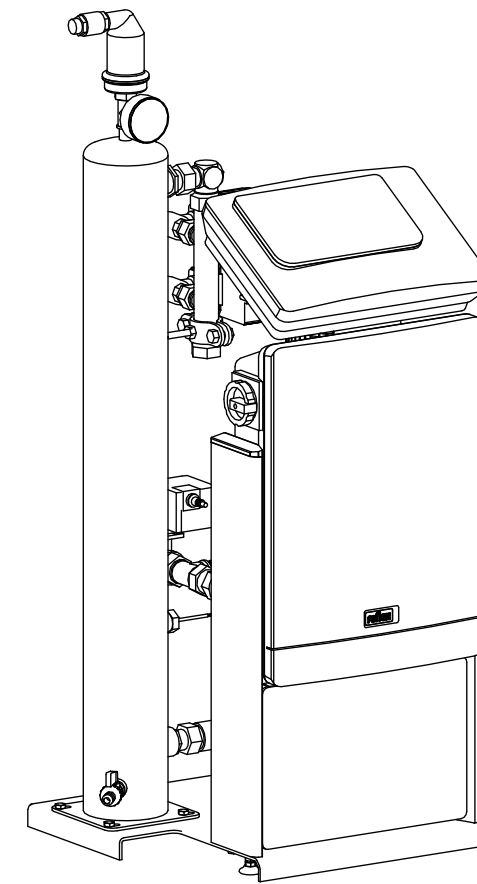

Side view

Front view

Isometric view

Top view

Unterliegt nicht dem Änderungsdienst/ Not subject to change management		Maßstab/ Scale: 1:10	Format/ Size: A3
Revision 21.02.2020	Reflex Servitec 75 Touch 90C – 8832300		