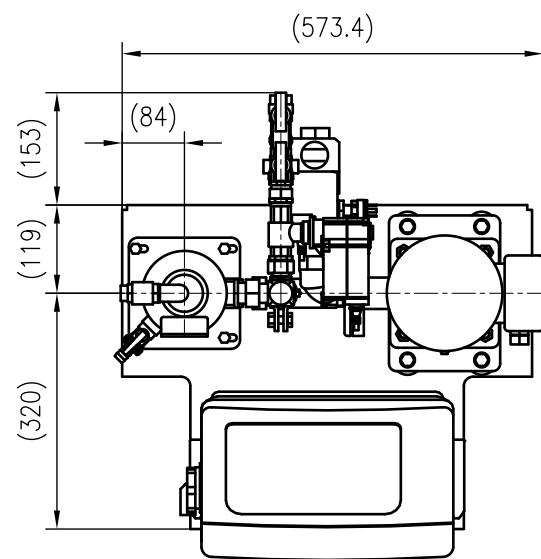

Side view

Front view

Isometric view

Top view

Unterliegt nicht dem Änderungsdienst/ Not subject to change management		Maßstab/ Scale: 1:10	Format/ Size: A3
Revision 21.02.2020	Reflex Servitec 75 Touch 90C – 8832300		