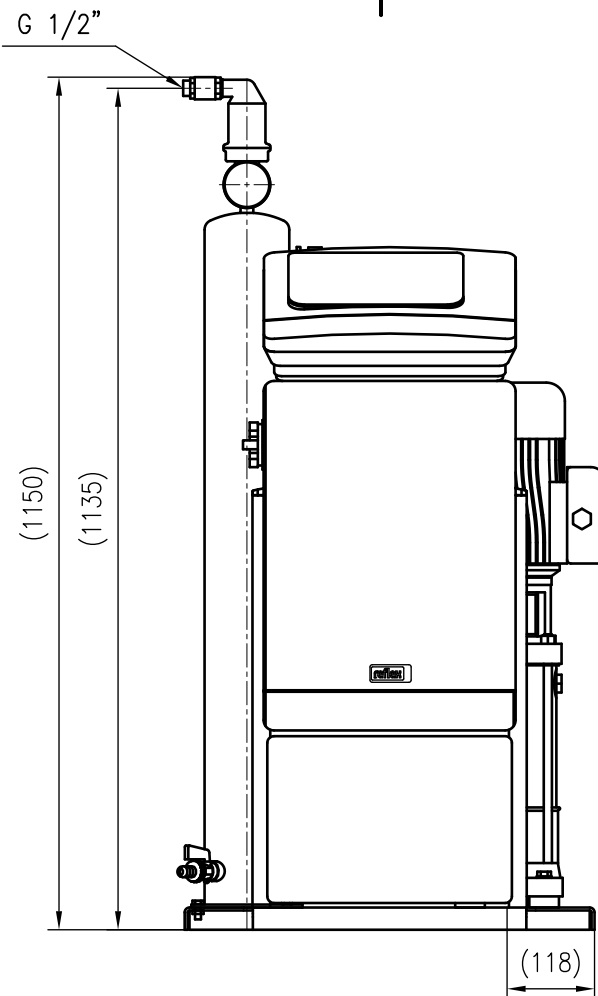

Side view

Front view

Isometric view

Top view

Unterliegt nicht dem Änderungsdienst/ Not subject to change management		Maßstab/ Scale: 1:10	Format/ Size: A3
Revision 21.02.2020	Reflex Servitec 75 Touch 90C – 8832300		