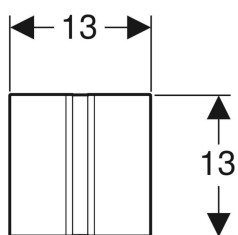

**Geberit Typ 50 Abdeckplatte**

Beispielbild

Art.-Nr.	Farbe / Oberfläche	Werkstoff	VE1
241.926.QF.1	messingfarben / gebürstet	Zinkdruckguss	1 St.