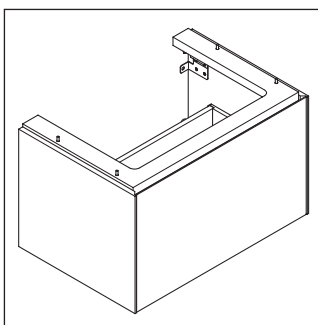

White Tulip

WT 4241

Montageanleitung

W mm	X mm
93	757

White Tulip # 236375

Verwendungshinweise

Die Badmöbelserie entspricht den gültigen Normen und Richtlinien zum Zeitpunkt der Auslieferung und ist für den Einsatz in Bädern konzipiert. Eine direkte Benetzung mit Wasser z. B. beim Duschen ist zu vermeiden.