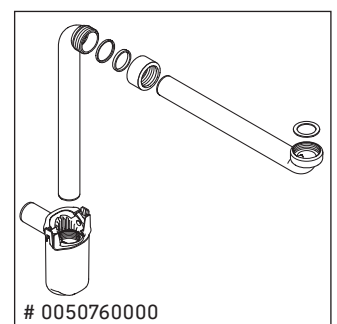

White Tulip

WT 4241

Montageanleitung

W mm	X mm
93	757

White Tulip # 236375

Verwendungshinweise

Die Badmöbelserie entspricht den gültigen Normen und Richtlinien zum Zeitpunkt der Auslieferung und ist für den Einsatz in Bädern konzipiert. Eine direkte Benetzung mit Wasser z. B. beim Duschen ist zu vermeiden.