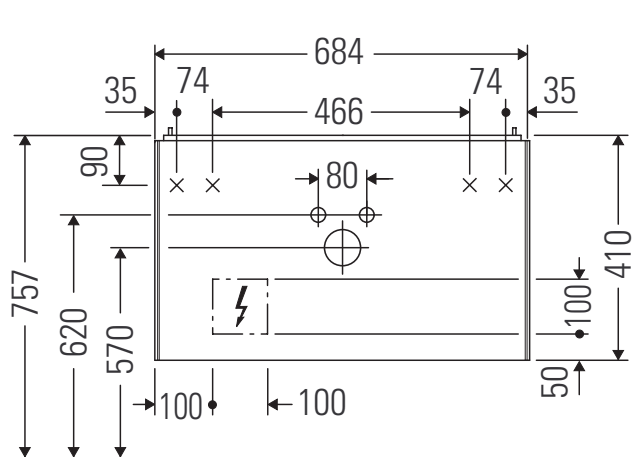

White Tulip

WT 4241

Montageanleitung

W mm	X mm
93	757

White Tulip # 236375

Verwendungshinweise

Die Badmöbelserie entspricht den gültigen Normen und Richtlinien zum Zeitpunkt der Auslieferung und ist für den Einsatz in Bädern konzipiert. Eine direkte Benetzung mit Wasser z. B. beim Duschen ist zu vermeiden.

Order no. WT4241/21.01.1