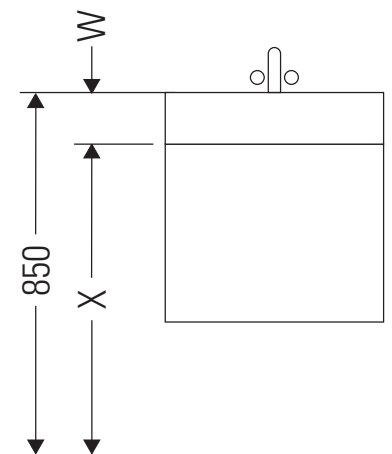

White Tulip

WT 4241

Montageanleitung

W mm	X mm
93	757

White Tulip # 236375

Verwendungshinweise

Die Badmöbelserie entspricht den gültigen Normen und Richtlinien zum Zeitpunkt der Auslieferung und ist für den Einsatz in Bädern konzipiert. Eine direkte Benetzung mit Wasser z. B. beim Duschen ist zu vermeiden.