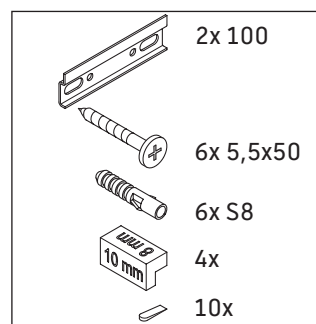

White Tulip

WT 4241

Montageanleitung

W mm	X mm
93	757

White Tulip # 236375

Verwendungshinweise

Die Badmöbelserie entspricht den gültigen Normen und Richtlinien zum Zeitpunkt der Auslieferung und ist für den Einsatz in Bädern konzipiert. Eine direkte Benetzung mit Wasser z. B. beim Duschen ist zu vermeiden.