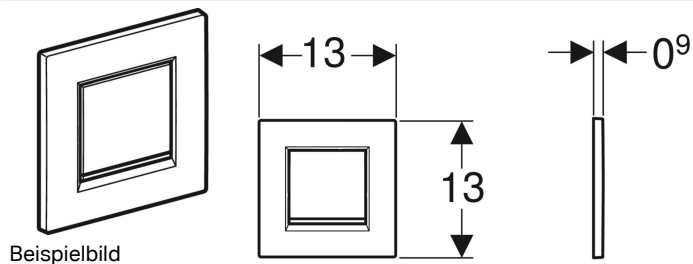

Geberit Betätigungsplatte Typ 30, für Urinalsteuerung mit pneumatischer Spülauslösung

Art.-Nr.	Farbe / Oberfläche	Werkstoff	B	H	T	VE1
243.270.KH.1	Platte und Taste: hochglanz-verchromt Designstreifen: mattverchromt	Kunststoff	13 cm	13 cm	0.9 cm	1 St.
243.270.KJ.1	Platte und Taste: weiß Designstreifen: hochglanz-verchromt	Kunststoff	13 cm	13 cm	0.9 cm	1 St.
243.270.KK.1	Platte und Taste: weiß Designstreifen: vergoldet	Kunststoff	13 cm	13 cm	0.9 cm	1 St.
243.270.KL.1	Platte: weiß Taste: mattverchromt	Kunststoff	13 cm	13 cm	0.9 cm	1 St.
243.270.KM.1	Platte und Taste: schwarz Designstreifen: hochglanz-verchromt	Kunststoff	13 cm	13 cm	0.9 cm	1 St.
243.270.KN.1	Platte und Taste: mattverchromt Designstreifen: hochglanz-verchromt	Zinkdruckguss	13 cm	13 cm	0.9 cm	1 St.