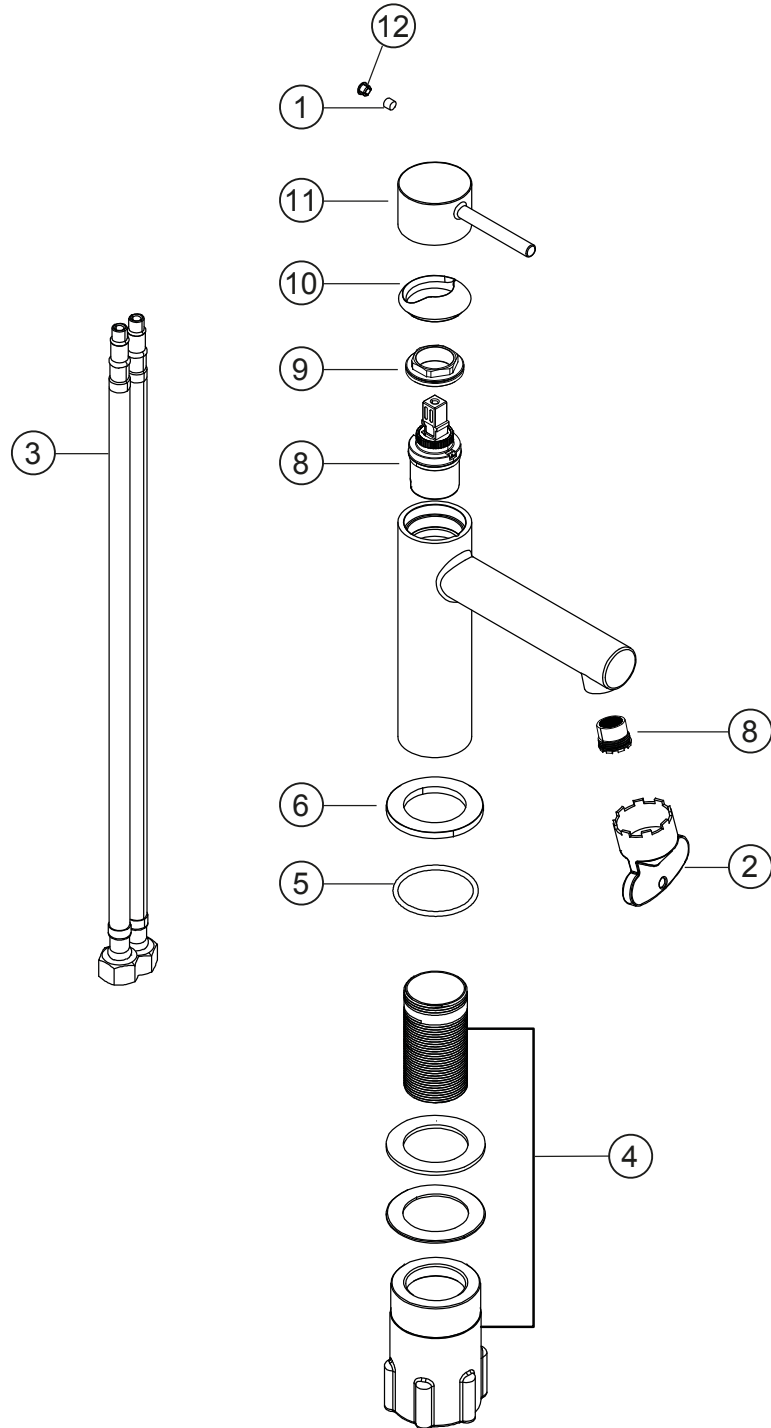

**SIRO**

**Waschtisch-Einlochbatterie S-Size**

schwarz matt

**30.120321.1.12**

**SIRO**

**Waschtisch-Einlochbatterie S-Size**

schwarz matt

**30.120321.1.12**

**Ersatzteilliste**

<b>Pos.</b>	<b>Beschreibung</b>	<b>Art.-Nr.</b>	<b>Preisgruppe</b>	<b>VE</b>
1	Inbusschraube für Hebel M5x4 (flach)	80.361386.1.09	1	1
2	Perlatorschlüssel für Eco M24x1	80.305840.1.09	2	1
3	Flexschlauch 10x1x500x3/8	80.308450.1.09	5	1
4	Befestigungssatz	80.480140.1.09	4	1
5	O-Ring für Zierring (38x2,5)	80.362139.1.09	2	1
6	Zierring ohne Dichtung	80.302763.1.12	6	1
7	Perlator Cache Eco M24x1	80.305590.1.09	4	1
8	Keramik-Kartusche 27 mm	80.361954.1.09	7	1
9	Konerring für Kartusche	80.305002.1.09	3	1
10	Glockenkappe für Kartusche	80.307900.1.12	4	1
11	Hebel ohne Inbus/Abdeckung	80.304526.1.12	9	1
12	Plakette für Hebel	80.361380.1.12	2	1