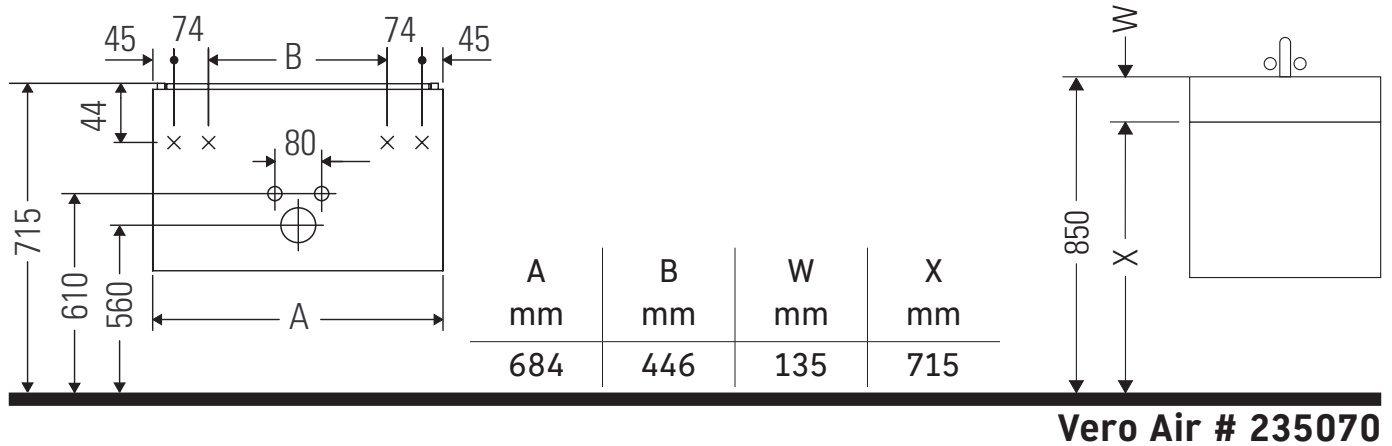

Brioso

BR 4054

Montageanleitung

Verwendungshinweise

Die Badmöbelserie entspricht den gültigen Normen und Richtlinien zum Zeitpunkt der Auslieferung und ist für den Einsatz in Bädern konzipiert. Eine direkte Benetzung mit Wasser z. B. beim Duschen ist zu vermeiden.