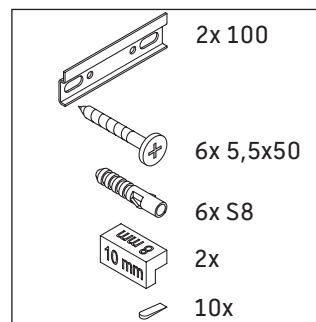

Brioso

BR 4054

Montageanleitung

Verwendungshinweise

Die Badmöbelserie entspricht den gültigen Normen und Richtlinien zum Zeitpunkt der Auslieferung und ist für den Einsatz in Bädern konzipiert. Eine direkte Benetzung mit Wasser z. B. beim Duschen ist zu vermeiden.