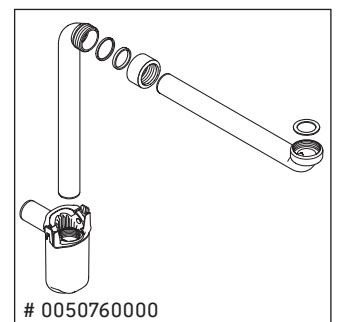

Brioso

BR 4054

Montageanleitung

Verwendungshinweise

Die Badmöbelserie entspricht den gültigen Normen und Richtlinien zum Zeitpunkt der Auslieferung und ist für den Einsatz in Bädern konzipiert. Eine direkte Benetzung mit Wasser z. B. beim Duschen ist zu vermeiden.