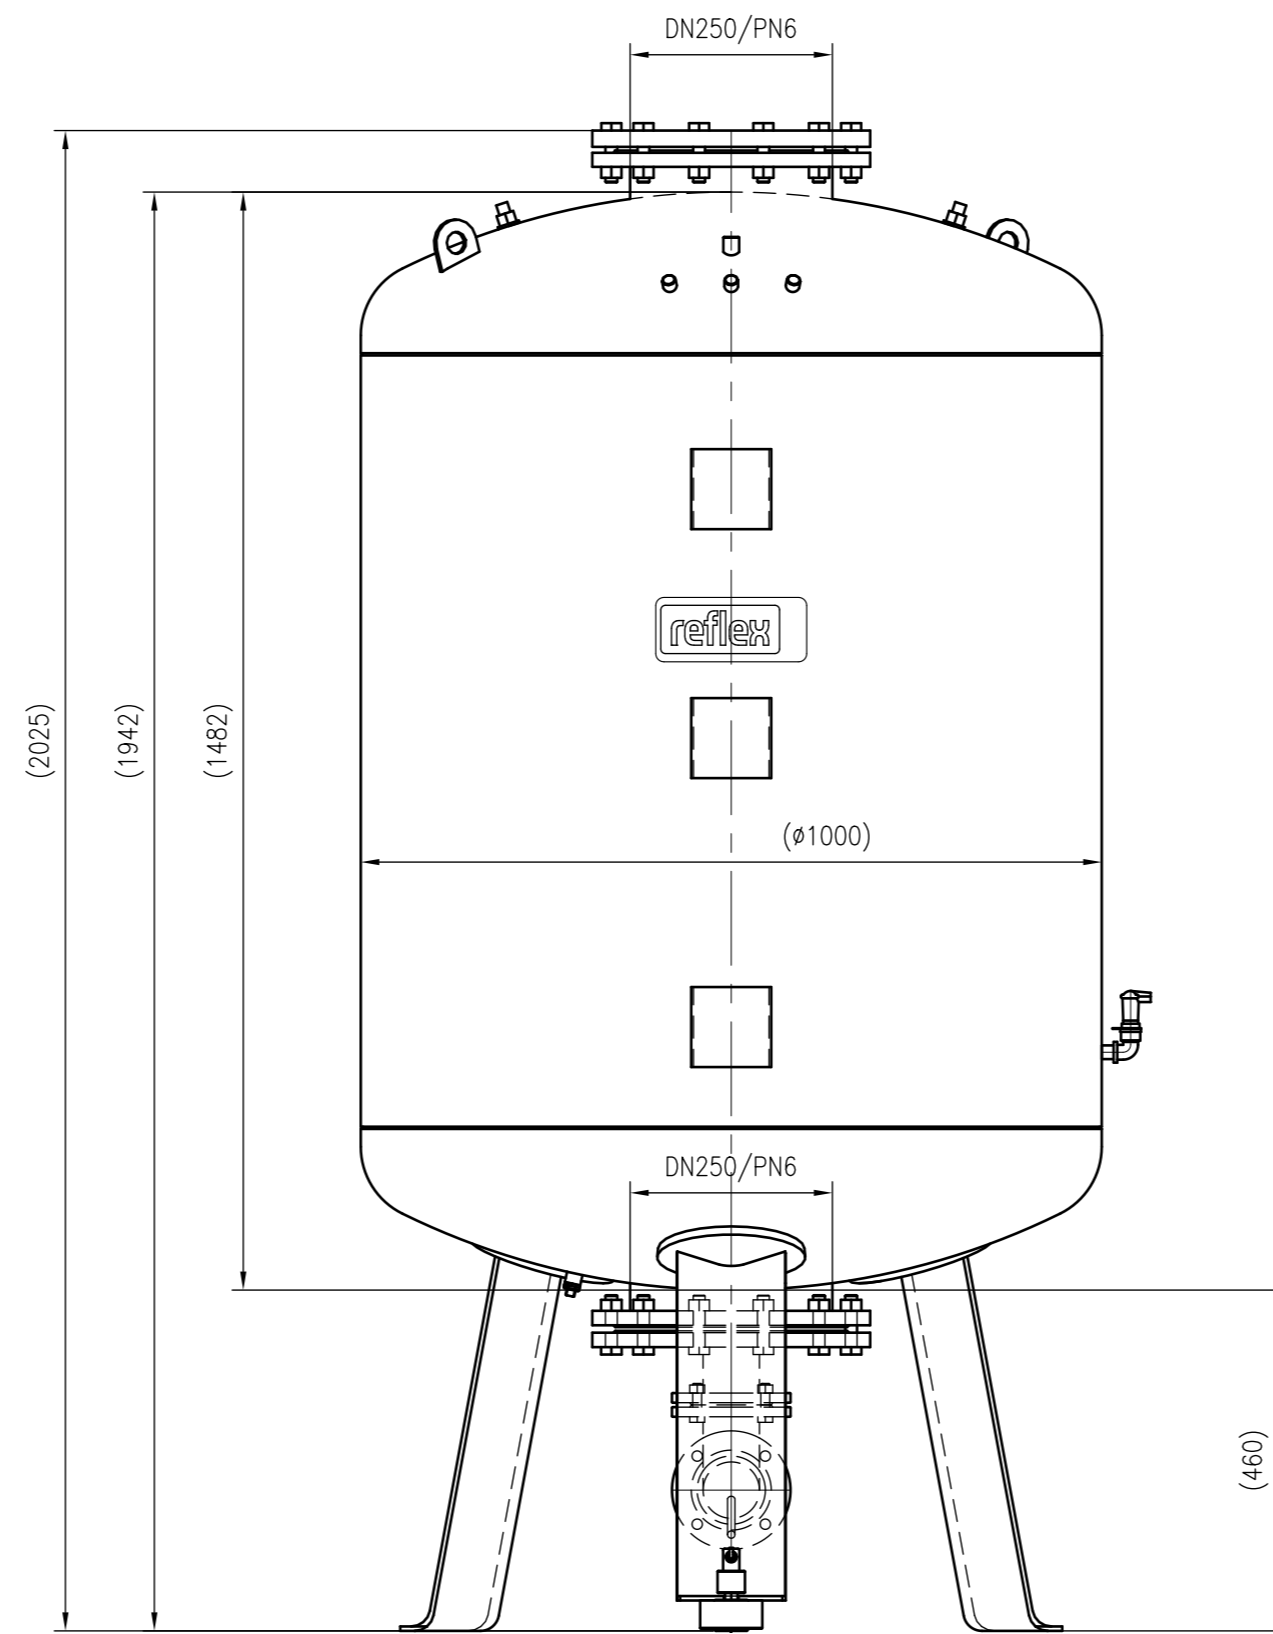

Side view

Front view

Isometric view

Top view

Membranbruchmelder
nur auf Kundenwunsch/
bladder rupture detector
only on customer request

Unterliegt nicht dem Änderungsdienst/ Not subject to change management		Maßstab/ Scale: 1:10	Format/ Size: A1
Revision 24.03.2016	Reflexomat RG1000 6bar - 8650105		