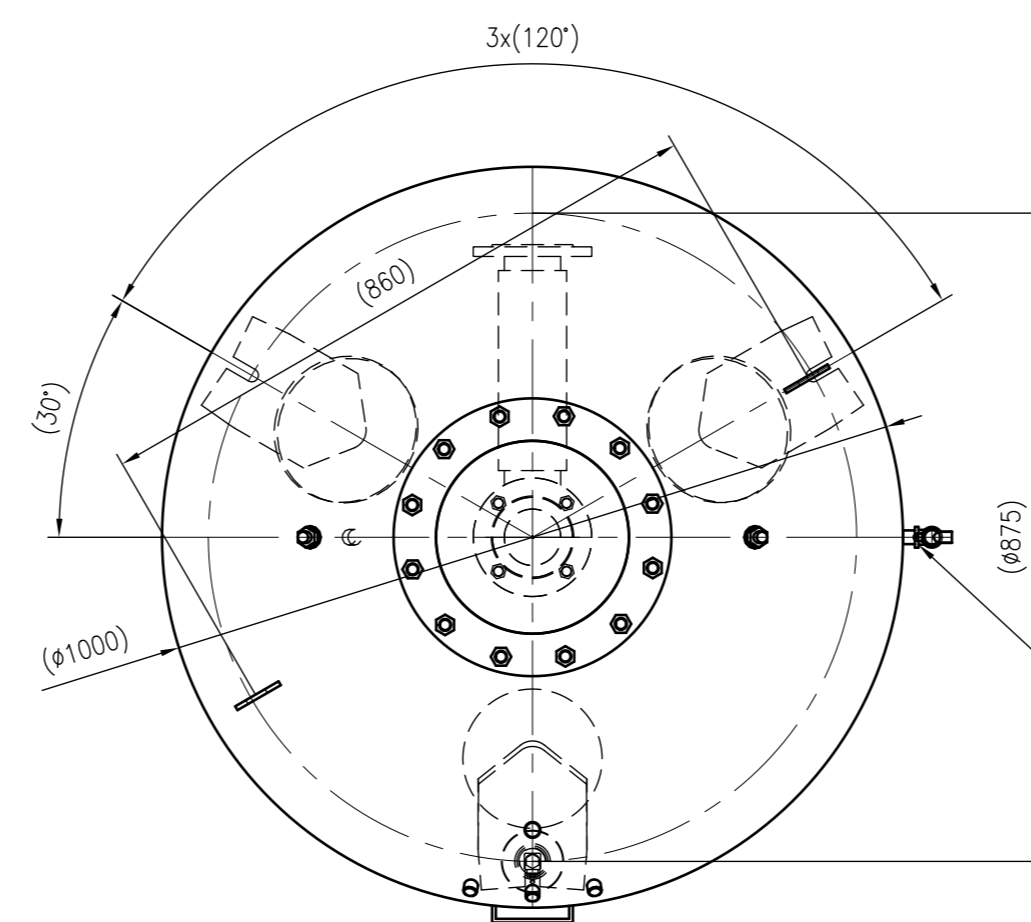

Side view

Front view

Isometric view

Top view

Membranbruchmelder
nur auf Kundenwunsch/
bladder rupture detector
only on customer request

Unterliegt nicht dem Änderungsdienst/ Not subject to change management		Maßstab/ Scale: 1:10	Format/ Size: A1
Revision 24.03.2016	Reflexomat RG1000 6bar - 8650105		