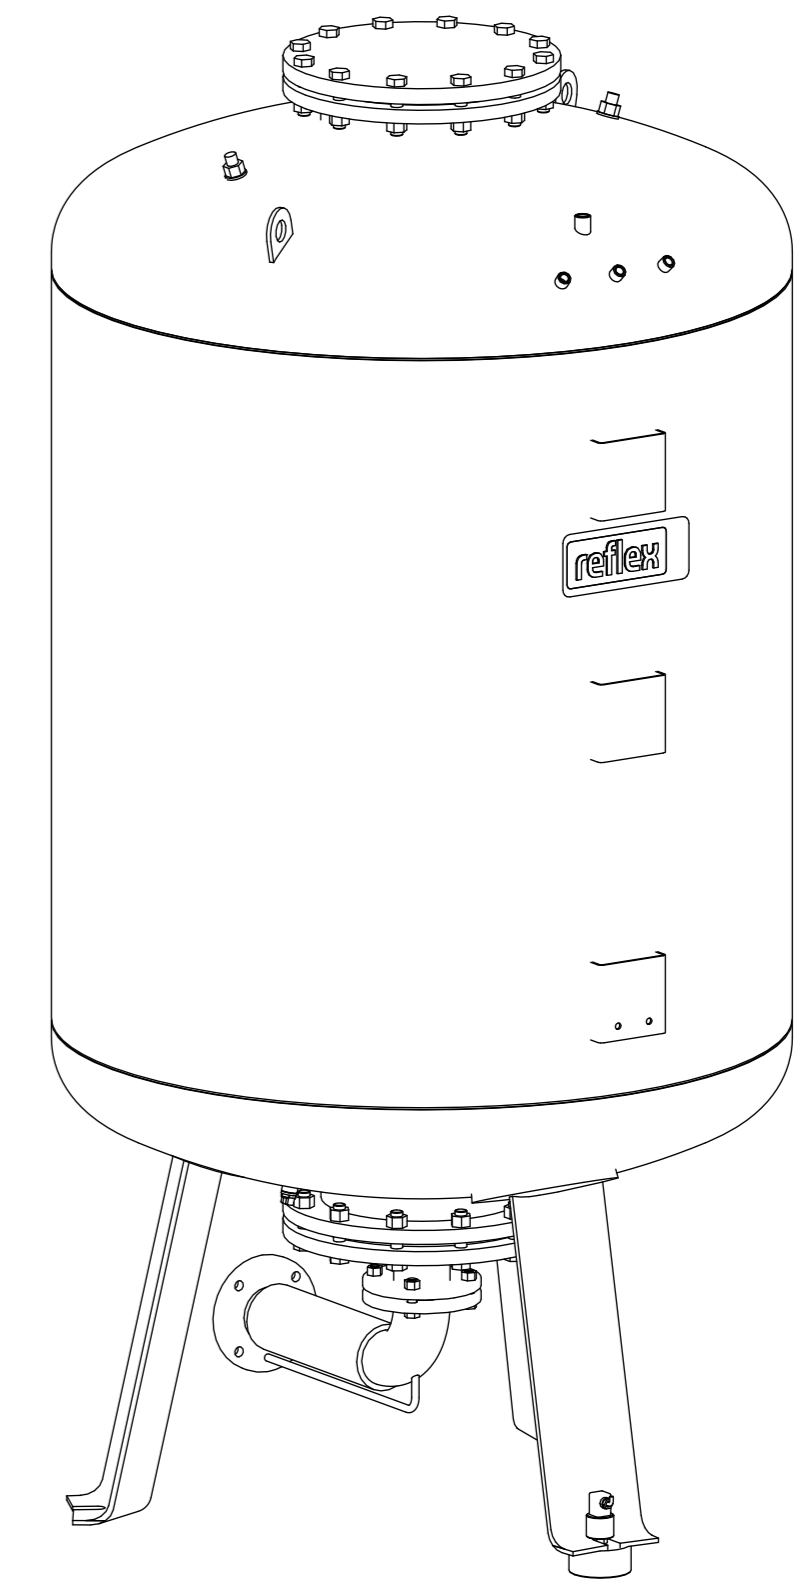

Side view

Front view

Isometric view

Top view

Membranbruchmelder
nur auf Kundenwunsch/
bladder rupture detector
only on customer request

Unterliegt nicht dem Änderungsdienst/ Not subject to change management		Maßstab/ Scale: 1:10	Format/ Size: A1
Revision 24.03.2016	Reflexomat RG1000 6bar - 8650105		