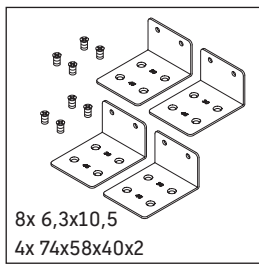

XViu

XV 5905

Montageanleitung

Bohrmaße beachten!

Alle weiteren Montageanleitungen beachten!

Verwendungshinweise

Die Badmöbelserie entspricht den gültigen Normen und Richtlinien zum Zeitpunkt der Auslieferung und ist für den Einsatz in Bädern konzipiert.

Eine direkte Benetzung mit Wasser z. B. beim Duschen ist zu vermeiden.

Keramiken breiter als 600 mm müssen an der Wand befestigt werden.

Technische Verbesserungen und optische Veränderungen an den abgebildeten Produkten behalten wir uns vor.