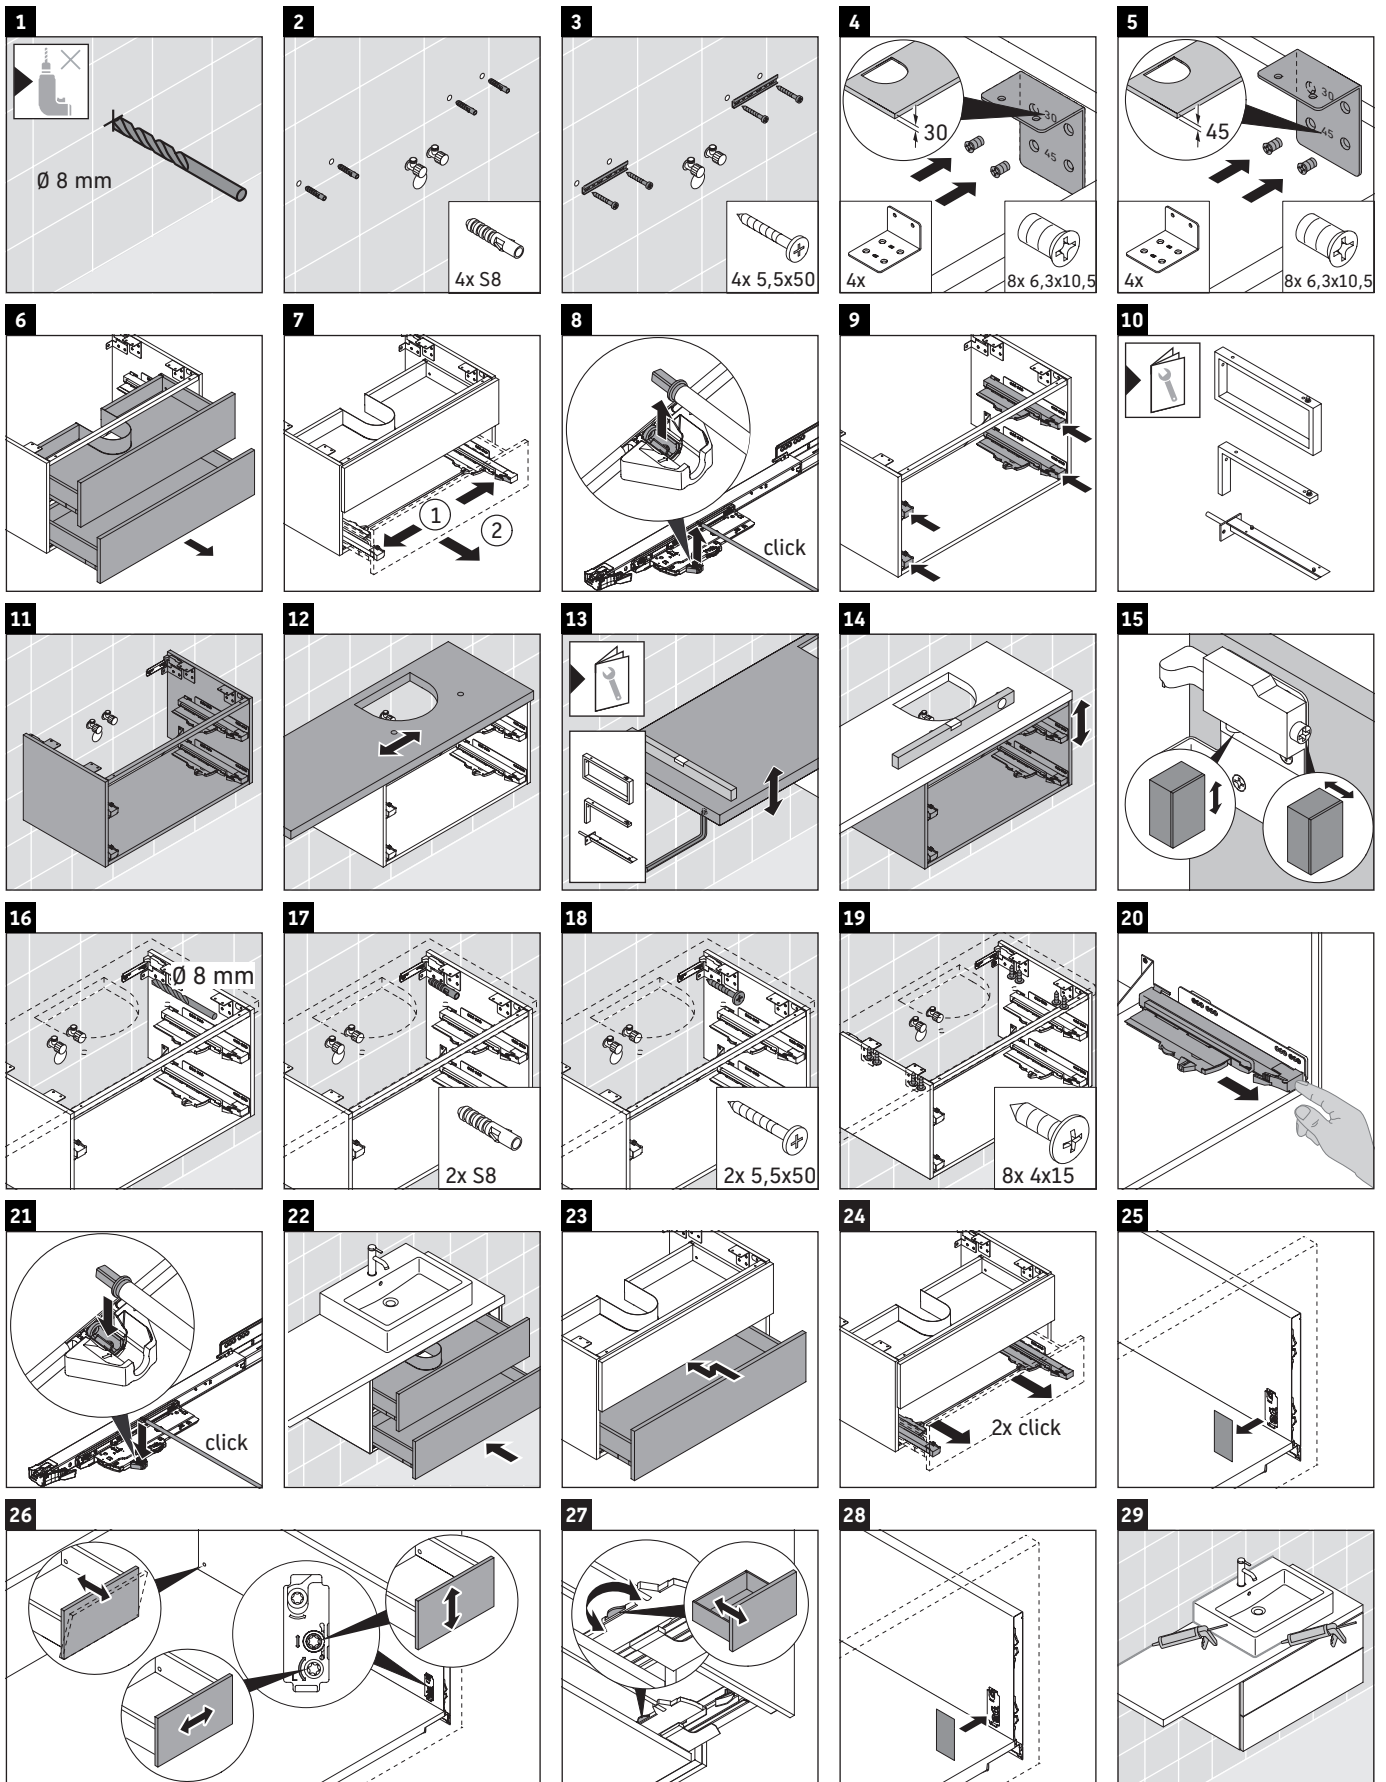

XViu

XV 5905

Montageanleitung

Bohrmaße beachten!

Alle weiteren Montageanleitungen beachten!

Verwendungshinweise

Die Badmöbelserie entspricht den gültigen Normen und Richtlinien zum Zeitpunkt der Auslieferung und ist für den Einsatz in Bädern konzipiert.

Eine direkte Benetzung mit Wasser z. B. beim Duschen ist zu vermeiden.

Keramiken breiter als 600 mm müssen an der Wand befestigt werden.

Technische Verbesserungen und optische Veränderungen an den abgebildeten Produkten behalten wir uns vor.