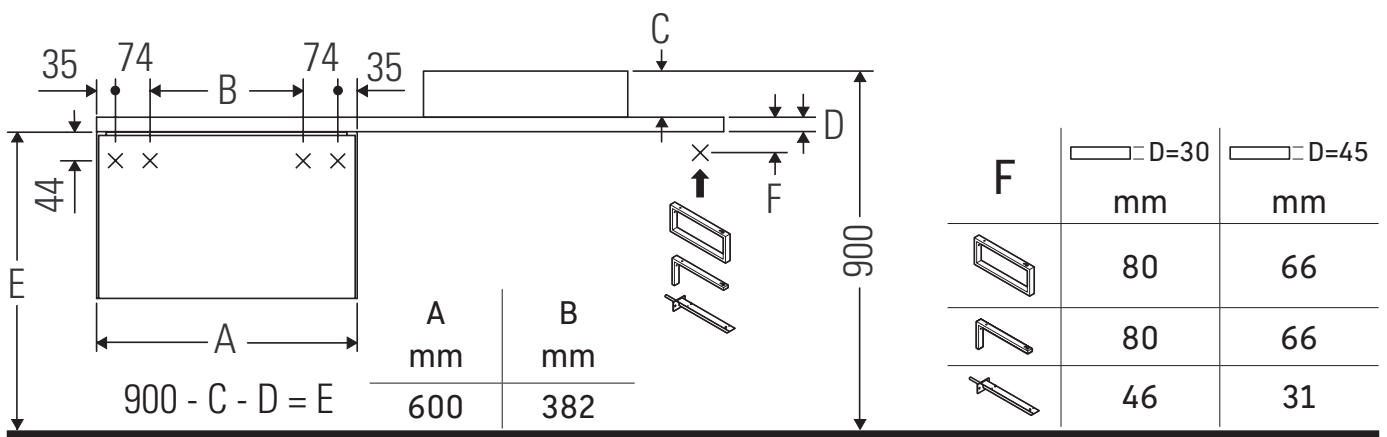

XViu

XV 5905

Montageanleitung

Bohrmaße beachten!

Alle weiteren Montageanleitungen beachten!

Verwendungshinweise

Die Badmöbelserie entspricht den gültigen Normen und Richtlinien zum Zeitpunkt der Auslieferung und ist für den Einsatz in Bädern konzipiert.

Eine direkte Benetzung mit Wasser z. B. beim Duschen ist zu vermeiden.

Keramiken breiter als 600 mm müssen an der Wand befestigt werden.

Technische Verbesserungen und optische Veränderungen an den abgebildeten Produkten behalten wir uns vor.