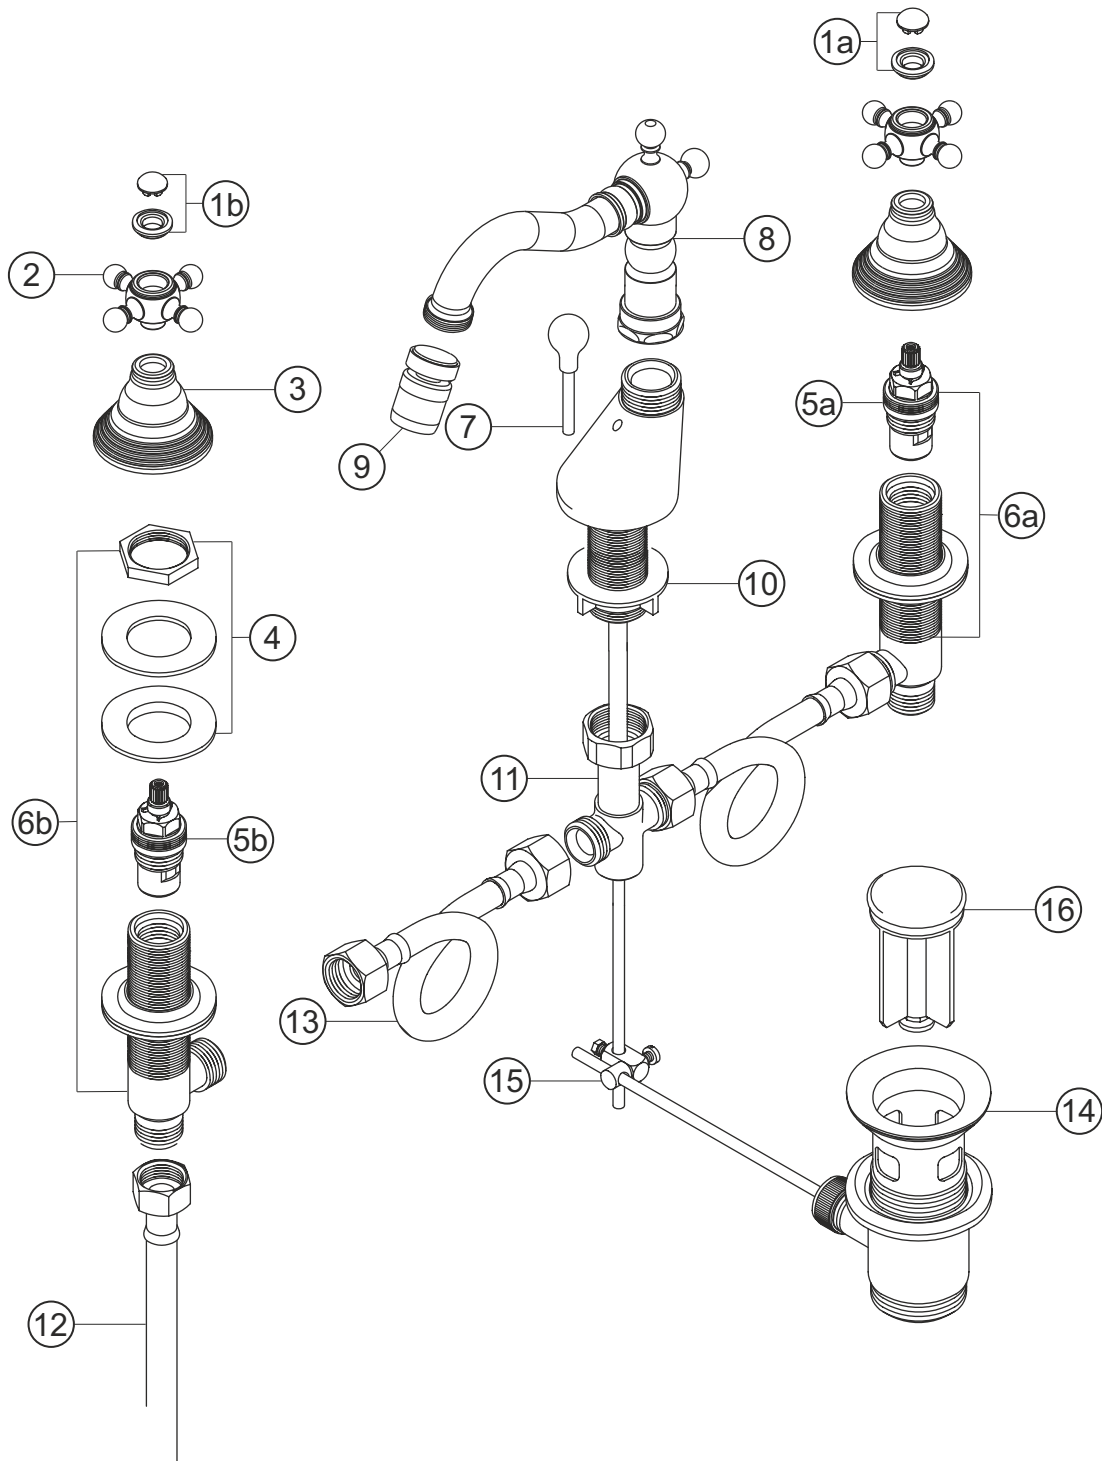

# ANAIS CLASSIC

Bidet-Dreilochbatterie

gold

32.433000.2.03

# AN AIS CLASSIC

Bidet-Dreilochbatterie

gold

32.433000.2.03

## Ersatzteilliste

Pos.	Beschreibung	Art.-Nr.	Preisgruppe	VE
1a	Plakette mit Mutter froid	80.135200.2.03	4	1
1b	Plakette mit Mutter chaud	80.135200.1.03	4	1
2	Griff komplett	80.126300.2.03	9	1
3	Schraubhülse	80.130300.2.03	8	1
4	Befestigungssatz	80.205500.1.09	3	1
5a	Innenoberteil rechts	80.150300.1.09	6	1
5b	Innenoberteil links	80.152400.1.09	7	1
6a	Seitenventil komplett rechts	80.165700.1.09	10	1
6b	Seitenventil komplett links	80.165100.1.09	10	1
7	Zugstange	80.100500.1.03	8	1
8	Auslauf komplett	80.453500.1.03	15	1
9	Perlator	80.060100.1.03	7	1
10	Befestigung	80.205555.2.09	3	1
11	Verteiler	80.175500.1.09	7	1
12	Flexibler Anschlussschlauch	80.038000.1.09	5	1
13	Flexibler Verbindungsschlauch	80.034700.1.09	5	1
14	Ablaufgarnitur	80.030600.1.03	10	1
15	Gelenk	80.060200.1.01	2	1
16	Ablaufstopfen	80.200400.1.03	7	1