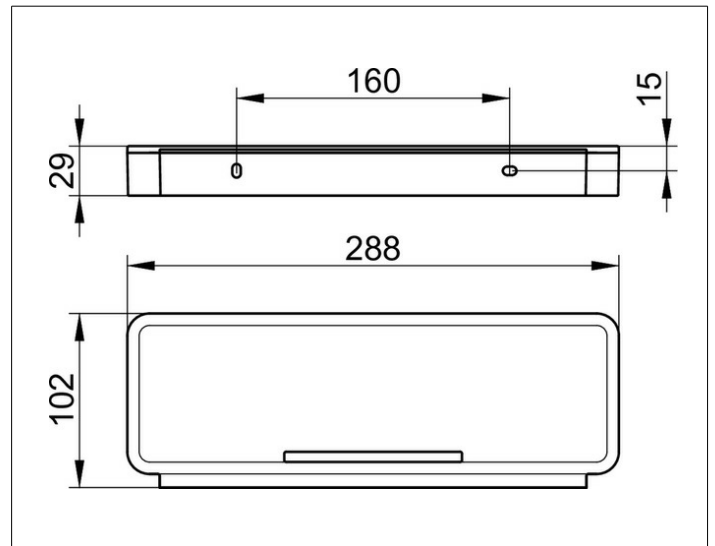

Plan

14959070051 Duschkorb

PRODUKT

ZEICHNUNG

PRODUKTBESCHREIBUNG

3-teilig: Metallkorb, herausnehmbarer, seifenbeständiger, bruchfester und UV-unempfindlicher Kunststoff-Einsatz und integrierter Glasabzieher

OBERFLÄCHE

Edelstahl-finish/weiß (RAL 9010)

AUSSCHREIBUNGSTEXT

KEUCO PLAN Duschkorb mit integriertem Glasabzieher, 14959070051 Duschkorb in Edelstahl-Optik mit integriertem Glasabzieher in ästhetischem, funktionalem Design, Edelstahl-finish/weiß (RAL 9010), hochwertiger Metallrahmen mit herausnehmbaren, seifenbeständigem, bruchfestem und UV-unempfindlichen Kunststoff-Einsatz (Polysterol schlagzäh), Tiefe 102 mm, Breite 288, Höhe 29 mm, Befestigungsabstand 160 mm, der Duschkorb wird verdeckt angebracht, Lieferung inkl. korrosionsfreiem Befestigungsmaterial