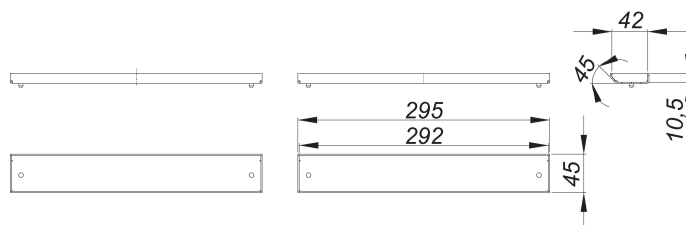

## Abdeckung CeraWall Individual Duo

Artikelnummer: 535191

GTIN: 4001636535191

Rabattgruppe: 11

### Beschreibung:

Abdeckung CeraWall Individual Duo  
jeweils zwei Abdeckungen zu Duschrinne CeraWall Individual Duo.