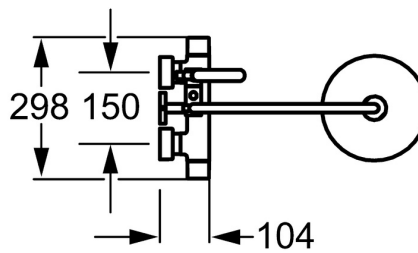

EAN: 4015474171336
static.hansa.com/58429103

- Dusche
- Thermostat
- Wandmontage
- Chrom
- Temperatureinstellgriff, Durchflusseinstellgriff
- Drehumsteller, druckunabhängig, Integrierter Umsteller mit Absperrung
- Handbrause, Brausestange, Kopfbrause, Verstellbare Brausestangehalterung, Brauseschlauch (1600 mm), Variable Montagemöglichkeit, Schwenkbares Kugelgelenk, Anti-Kalk-Technik
- Intensiv - Belebender Wasserstrahl
- Heißwassersperre einstellbar (im Lieferumfang enthalten), Sicherheitsperre gegen Verbrühen bei 38°C
- Thermostatkartusche zur Temperaturregung, Rückflussverhinderer, Schmutzfilter
- S-Anschlüsse, Abdeckung(en), Schalldämpfer
- Armaturenkörper aus entzinkungsbeständigem Messing (DZR)
- Eigensicher gegen Rückfließen im häuslichen Gebrauch (nach DIN EN 1717)
- 1-strahlig

Technische Daten

Durchflusseigenschaften

Durchfluss bei 3 bar **12.0 / 13.2 l/min**

Technische Eigenschaften

DN-Größe (Nennmaß) **DN15**
 Warmwasserversorgung **max. +65°C**
 Arbeitsdruck **1-10 bar**
 Anschlussgröße **G1/2**
 Installationsabstand **cc150 ± 15 mm**
 Ausladung **450 mm**
 Sicherungseinrichtung (EN1717) **EB**