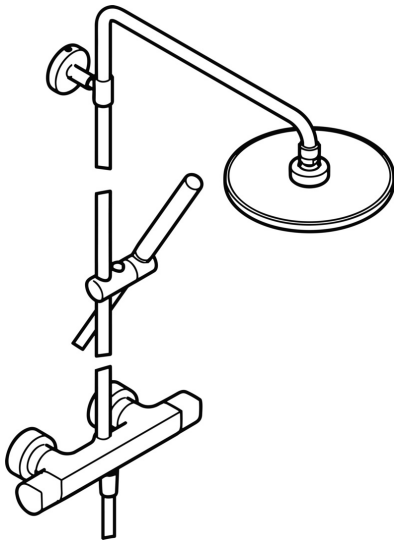

EAN: 4015474171336
static.hansa.com/58429103

- Dusche
- Thermostat
- Wandmontage
- Chrom
- Temperatureinstellgriff, Durchflusseinstellgriff
- Drehumsteller, druckunabhängig, Integrierter Umsteller mit Absperrung
- Handbrause, Brausestange, Kopfbrause, Verstellbare Brausestangehalterung, Brauseschlauch (1600 mm), Variable Montagemöglichkeit, Schwenkbares Kugelgelenk, Anti-Kalk-Technik
- Intensiv - Belebender Wasserstrahl
- Heißwassersperre einstellbar (im Lieferumfang enthalten), Sicherheitsperre gegen Verbrühen bei 38°C
- Thermostatkartusche zur Temperaturregung, Rückflussverhinderer, Schmutzfilter
- S-Anschlüsse, Abdeckung(en), Schalldämpfer
- Armaturenkörper aus entzinkungsbeständigem Messing (DZR)
- Eigensicher gegen Rückfließen im häuslichen Gebrauch (nach DIN EN 1717)
- 1-strahlig

Technische Daten

Durchflusseigenschaften

Durchfluss bei 3 bar **12.0 / 13.2 l/min**

Technische Eigenschaften

DN-Größe (Nennmaß) **DN15**
 Warmwasserversorgung **max. +65°C**
 Arbeitsdruck **1-10 bar**
 Anschlussgröße **G1/2**
 Installationsabstand **cc150 ± 15 mm**
 Ausladung **450 mm**
 Sicherungseinrichtung (EN1717) **EB**