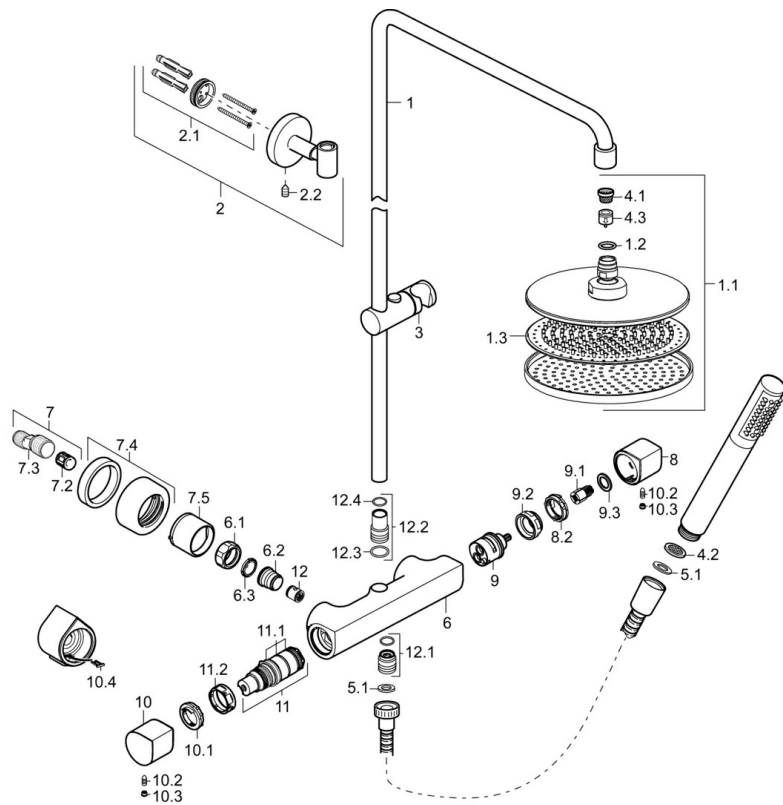

SP58429103

	Name	Art.-Nr.
1	Duschrohr, d 18	59913473
1.1	Kopfbrause, d 220 mm	59912432
1.2	O-Ring, 20x2	59912435
1.3	Düsenplatte, (-2013)	59912908
2	Wandbefestigung Ausgelaufen	59913472
2.1	Befestigungssatz Ausgelaufen	59913021
2.2	Schraube, M5x6, SW2.5	59912617
3	Schieber, d 18 mm	59912781
4.1	Sieb	59906859
4.2	Durchflussbegrenzer	59912777
4.3	Durchflussbegrenzer	59912777
5.1	Dichtungsring, d 21x12x2	59912304
6	Thermostat	59913600
6.1	Anschlussmutter, G3/4, AF30	59902230
6.2	Nippel	59911075
6.3	Schmutzfilter, G3/4	59911076
7	Exzenter-Anschluss, G3/4xG1/2, DN15	59910254
7.2	Schalldämpfer	59904792
7.4	Rosette	59913105
7.5	Abdeckhülse	59913106
8	Absperrgriff, (2010-)	59913777
8.2	Justiering	59913466
9	Umsteller, automatisch	59913468
9.1	Kunststoffadapter	59912158
9.2	Gegenmutter, M34x1, AF32	59913467
10	Temperatur-Wählgriff, (2010-)	59913778
10.1	Temperaturanschlag	59913465
10.2	Schraube, M5x8, SW2.5	59904755
10.3	Blindstopfen	59911840
10.4	Wandhalter	59913464
11	Thermostatkartusche	59913311
11	Thermostatkartusche, H/C reversed	59913463
11.1	O-Ring, d 26x2	59911081
11.2	Spann-Mutter, M34x1, SW32	59911082
12	Rückflussverhinderer	59905714
12.1	Gewindenippel, G1/2xM18x1	59911384
12.2	Adapter, M10x1 SW6	59913474
12.3	O-Ring, d 9.19x2.62 Ausgelaufen	59913475
12.4	O-Ring, d 8.1x1.6 Ausgelaufen	59910692
N.I.	Anschlussnippel, G1/2, M24x1	59913137