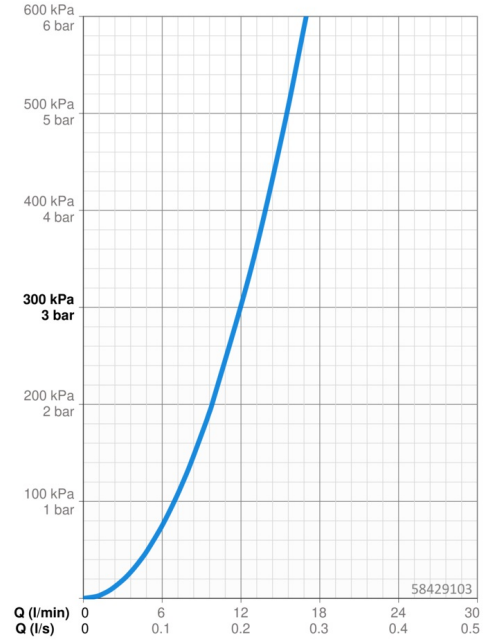

Technische Daten

Durchflusseigenschaften

Durchfluss bei 3 bar **12.0 / 13.2 l/min**

Technische Eigenschaften

DN-Größe (Nennmaß) **DN15**
Warmwasserversorgung **max. +65°C**
Arbeitsdruck **1-10 bar**
Anschlussgröße **G1/2**
Installationsabstand **cc150 ± 15 mm**
Ausladung **450 mm**
Sicherungseinrichtung (EN1717) **EB**

Vorschriften

EN Standard **EN 1111, EN 1112, EN 1113**

Zulassungen und Deklarationen

Konformitätserklärung **DoC**