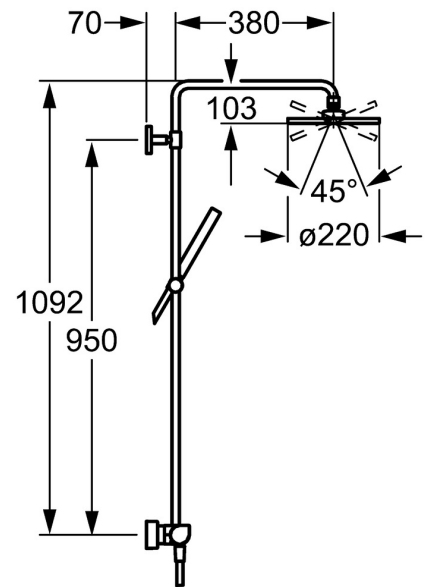

EAN: 4015474171336
static.hansa.com/58429103

- Dusche
- Thermostat
- Wandmontage
- Chrom
- Temperatureinstellgriff, Durchflusseinstellgriff
- Drehumsteller, druckunabhängig, Integrierter Umsteller mit Absperrung
- Handbrause, Brausestange, Kopfbrause, Verstellbare Brausestangehalterung, Brauseschlauch (1600 mm), Variable Montagemöglichkeit, Schwenkbares Kugelgelenk, Anti-Kalk-Technik
- Intensiv - Belebender Wasserstrahl
- Heißwassersperre einstellbar (im Lieferumfang enthalten), Sicherheitsperre gegen Verbrühen bei 38°C
- Thermostatkartusche zur Temperaturregung, Rückflussverhinderer, Schmutzfilter
- S-Anschlüsse, Abdeckung(en), Schalldämpfer
- Armaturenkörper aus entzinkungsbeständigem Messing (DZR)
- Eigensicher gegen Rückfließen im häuslichen Gebrauch (nach DIN EN 1717)
- 1-strahlig

Technische Daten

Durchflusseigenschaften

Durchfluss bei 3 bar **12.0 / 13.2 l/min**

Technische Eigenschaften

DN-Größe (Nennmaß) **DN15**
 Warmwasserversorgung **max. +65°C**
 Arbeitsdruck **1-10 bar**
 Anschlussgröße **G1/2**
 Installationsabstand **cc150 ± 15 mm**
 Ausladung **450 mm**
 Sicherungseinrichtung (EN1717) **EB**