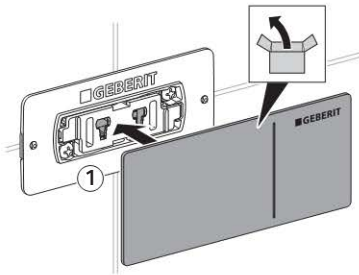

Installation Manual

Montageanleitung
Instructions de montage
Istruzioni per il montaggio

1

2

▶

Geberit International AG
Schachenstrasse 77
CH-8645 Jona
T +41 55 221 63 00
F +41 55 221 63 16
documentation@geberit.com
→ www.geberit.com