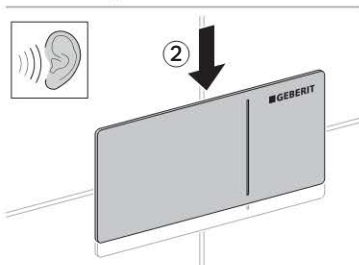

Installation Manual

Montageanleitung
Instructions de montage
Istruzioni per il montaggio

1

2

▶

Geberit International AG
Schachenstrasse 77
CH-8645 Jona
T +41 55 221 63 00
F +41 55 221 63 16
documentation@geberit.com
→ www.geberit.com