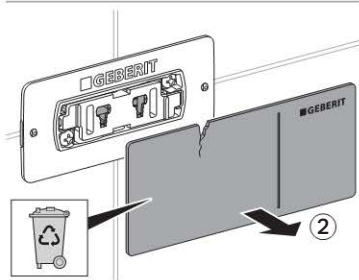

Installation Manual

Montageanleitung
Instructions de montage
Istruzioni per il montaggio

1

2

▶

Geberit International AG
Schachenstrasse 77
CH-8645 Jona
T +41 55 221 63 00
F +41 55 221 63 16
documentation@geberit.com
→ www.geberit.com