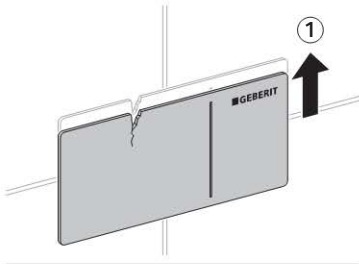

Installation Manual

Montageanleitung
Instructions de montage
Istruzioni per il montaggio

1

2

▶

Geberit International AG
Schachenstrasse 77
CH-8645 Jona
T +41 55 221 63 00
F +41 55 221 63 16
documentation@geberit.com
→ www.geberit.com